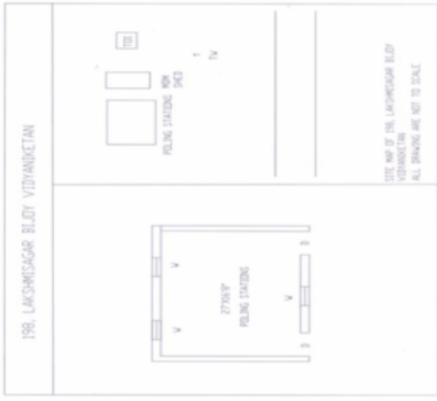

নির্বাচক নিবন্ধন আধিকারিকের স্বাক্ষর

Nazri Naksha

Google Map View

Polling Station Building Front View

Polling Station Front View

Cad View

Key MAP View

1 নাম : রাজু কুচল্যান পিতার নাম: পূর্ণচন্দ্র কুচল্যান বাড়ির নং : n0123 বয়স : 31 লিঙ্গ : পুরুষ	RTE1384908 ফটো উপলব্ধ	2 নাম : শ্যামলী কুচল্যান স্বামীর নাম: পূর্ণ কুচল্যান বাড়ির নং : n0123 বয়স : 60 লিঙ্গ : মহিলা	DHC1974344 ফটো উপলব্ধ	3 নাম : পূর্ণ চন্দ্র কুচল্যান পিতার নাম: নকুল কুচল্যান বাড়ির নং : n0123 বয়স : 71 লিঙ্গ : পুরুষ	DHC2289718 ফটো উপলব্ধ
4 নাম : কাকলী কুচল্যান স্বামীর নাম: রামসরন কুচল্যান বাড়ির নং : n0121 বয়স : 46 লিঙ্গ : মহিলা	DHC1577022 ফটো উপলব্ধ	5 নাম : সুশীল কুচল্যান পিতার নাম: নকুল কুচল্যান বাড়ির নং : n0122 বয়স : 66 লিঙ্গ : পুরুষ	WB/36/244/168149 ফটো উপলব্ধ	6 নাম : কাজল কুচল্যান স্বামীর নাম: সুশীল কুচল্যান বাড়ির নং : n0122 বয়স : 46 লিঙ্গ : মহিলা	DHC1974328 ফটো উপলব্ধ
7 নাম : সুদেবী কুচল্যান স্বামীর নাম: বংশীবদন কুচল্যান বাড়ির নং : n0041 বয়স : 66 লিঙ্গ : মহিলা	RTE1911312 ফটো উপলব্ধ	8 নাম : জয়ন্ত কুচল্যান পিতার নাম: বংশীবদন কুচল্যান বাড়ির নং : n0041 বয়স : 43 লিঙ্গ : পুরুষ	RTE1384791 ফটো উপলব্ধ	9 নাম : নির্মল কুচল্যান পিতার নাম: রামসরন কুচল্যান বাড়ির নং : এন0121 বয়স : 26 লিঙ্গ : পুরুষ	RTE1853092 ফটো উপলব্ধ
10 নাম : রামসরন কুচল্যান পিতার নাম: গোকুল কুচল্যান বাড়ির নং : n0121 বয়স : 54 লিঙ্গ : পুরুষ	RTE2037067 ফটো উপলব্ধ	11 নাম : অনুশ্রী কুচল্যান পিতার নাম: রামসরন কুচল্যান বাড়ির নং : n0121 বয়স : 29 লিঙ্গ : মহিলা	RTE1661628 ফটো উপলব্ধ	12 নাম : মায়ী কুচল্যান স্বামীর নাম: সঞ্জীব কুচল্যান বাড়ির নং : n0041 বয়স : 41 লিঙ্গ : মহিলা	RTE1661834 ফটো উপলব্ধ
13 নাম : চায়না কুচল্যান স্বামীর নাম: জয়ন্ত কুচল্যান বাড়ির নং : n0041 বয়স : 37 লিঙ্গ : মহিলা	RTE1661842 ফটো উপলব্ধ	14 নাম : সৌভন কর্জনা পিতার নাম: রঞ্জিত কর্জনা বাড়ির নং : n0079 বয়স : 38 লিঙ্গ : পুরুষ	DHC2694933 ফটো উপলব্ধ	15 নাম : নন্দরানী কর্জনা স্বামীর নাম: পঞ্চানন কর্জনা বাড়ির নং : n0072 বয়স : 63 লিঙ্গ : মহিলা	WB/36/244/168235 ফটো উপলব্ধ
16 নাম : পঞ্চানন কর্জনা পিতার নাম: ফকির কর্জনা বাড়ির নং : n0072 বয়স : 71 লিঙ্গ : পুরুষ	WB/36/244/168231 ফটো উপলব্ধ	17 নাম : শান্তনা কর্জনা স্বামীর নাম: অরুণ কর্জনা বাড়ির নং : n0080 বয়স : 52 লিঙ্গ : মহিলা	WB/36/244/168111 ফটো উপলব্ধ	18 নাম : অরুণ কর্জনা পিতার নাম: বংশীবদন কর্জনা বাড়ির নং : n0080 বয়স : 61 লিঙ্গ : পুরুষ	WB/36/244/168023 ফটো উপলব্ধ
19 নাম : শক্তিবালা কর্জনা স্বামীর নাম: বংশীবদন কর্জনা বাড়ির নং : n0080 বয়স : 73 লিঙ্গ : মহিলা	WB/36/244/168110 ফটো উপলব্ধ	20 নাম : অজয় কর্জনা পিতার নাম: দুর্গাপদ কর্জনা বাড়ির নং : n0079 বয়স : 31 লিঙ্গ : পুরুষ	RTE1495472 ফটো উপলব্ধ	21 নাম : কল্যাণী কর্জনা স্বামীর নাম: দুর্গাপদ কর্জনা বাড়ির নং : n0079 বয়স : 51 লিঙ্গ : মহিলা	RTE0778779 ফটো উপলব্ধ
22 নাম : দুর্গাপদ কর্জনা পিতার নাম: সুধীর কর্জনা বাড়ির নং : n0079 বয়স : 59 লিঙ্গ : পুরুষ	WB/36/244/168760 ফটো উপলব্ধ	23 নাম : দীপক কর্জনা পিতার নাম: রঞ্জিত কর্জনা বাড়ির নং : n0079 বয়স : 41 লিঙ্গ : পুরুষ	DHC2289189 ফটো উপলব্ধ	24 নাম : রেখা কর্জনা স্বামীর নাম: রঞ্জিত কর্জনা বাড়ির নং : n0079 বয়স : 63 লিঙ্গ : মহিলা	WB/36/244/168199 ফটো উপলব্ধ
25 নাম : পাপন কর্জনা পিতার নাম: পঞ্চানন কর্জনা বাড়ির নং : n0072 বয়স : 33 লিঙ্গ : পুরুষ	RTE1153741 ফটো উপলব্ধ	26 নাম : মুন্না কর্জনা পিতার নাম: পঞ্চানন কর্জনা বাড়ির নং : n0072 বয়স : 38 লিঙ্গ : পুরুষ	DHC2738011 ফটো উপলব্ধ	27 নাম : ভদ্রাবতী কর্জনা স্বামীর নাম: রাধানাথ কর্জনা বাড়ির নং : n0128 বয়স : 70 লিঙ্গ : মহিলা	WB/36/244/168316 ফটো উপলব্ধ
28 নাম : সোমনাথ কর্জনা পিতার নাম: অরুণ কর্জনা বাড়ির নং : n0080 বয়স : 28 লিঙ্গ : পুরুষ	RTE1661552 ফটো উপলব্ধ	29 নাম : কাজল কর্জনা স্বামীর নাম: সোমনাথ কর্জনা বাড়ির নং : এন0080 বয়স : 21 লিঙ্গ : মহিলা	RTE2255511 ফটো উপলব্ধ	30 নাম : অর্পিতা কর্জনা পিতার নাম: দুর্গাপদ কর্জনা বাড়ির নং : এন0079 বয়স : 27 লিঙ্গ : মহিলা	RTE1853175 ফটো উপলব্ধ