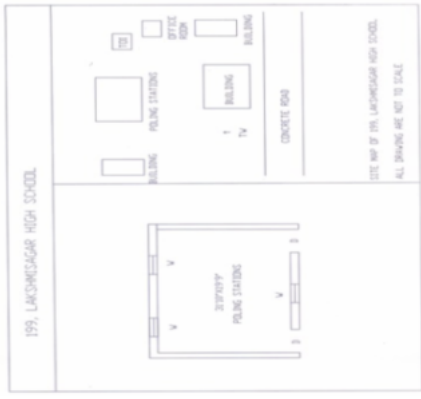

Nazri Naksha