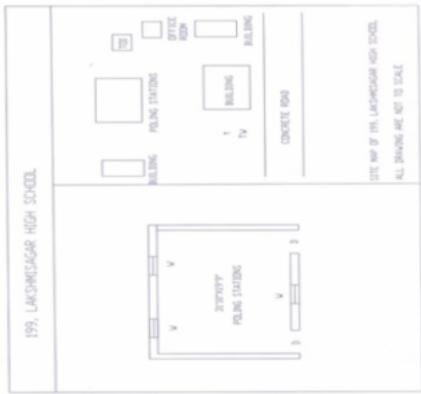

নির্বাচক নিবন্ধন আধিকারিকের স্বাক্ষর

Nazri Naksha

Google Map View

Polling Station Building Front View

Polling Station Front View

Cad View

Key MAP View

বিধানসভা নির্বাচনক্ষেত্রের নং, নাম : 251-ভালভাংরা
ভাগ নং, নাম : 1-লক্ষ্মীসাগর (আংশিক)