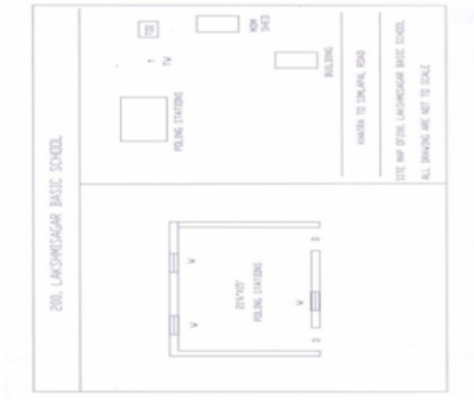

Nazri Naksha