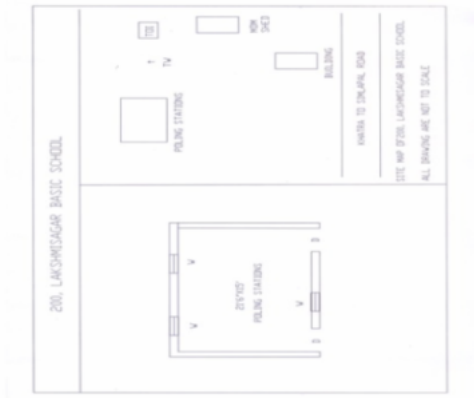

নির্বাচক নিবন্ধন আধিকারিকের স্বাক্ষর

Nazri Naksha

Google Map View

Polling Station Building Front View

Polling Station Front View

Cad View

Key MAP View

1 নাম : তনুপ উপাধ্যায় পিতার নাম: সৈলেন কুমার উপাধ্যায় বাড়ির নং : এন000 বয়স : 38 লিঙ্গ : পুরুষ	RTE2096956 ফটো উপলব্ধ	2 নাম : পূজা উপাধ্যায় পিতার নাম: রাধেশ্যাম উপাধ্যায় বাড়ির নং : এন0251 বয়স : 37 লিঙ্গ : মহিলা	IJO0832469 ফটো উপলব্ধ	3 নাম : অতসী কর্মকার পিতার নাম: অজিত কুমার কর্মকার বাড়ির নং : তিলোত্তমালয় বয়স : 36 লিঙ্গ : মহিলা	UWX1061928 ফটো উপলব্ধ
4 নাম : অজিত কর্জনা পিতার নাম: অনিল কর্জনা বাড়ির নং : n0101 বয়স : 57 লিঙ্গ : পুরুষ	WB/36/244/174094 ফটো উপলব্ধ	5 নাম : কবিতা কর্জনা স্বামীর নাম: অজিত কর্জনা বাড়ির নং : n0101 বয়স : 55 লিঙ্গ : মহিলা	DHC1170711 ফটো উপলব্ধ	6 নাম : সীমা কর্জনা স্বামীর নাম: সমর কর্জনা বাড়ির নং : n0116 বয়স : 36 লিঙ্গ : মহিলা	RTE1286467 ফটো উপলব্ধ
7 নাম : সমর কর্জনা পিতার নাম: পতিত পাবন কর্জনা বাড়ির নং : n0116 বয়স : 45 লিঙ্গ : পুরুষ	DHC2291938 ফটো উপলব্ধ	8 নাম : নয়নতারা কর্জনা স্বামীর নাম: পতিত পাবন কর্জনা বাড়ির নং : n0116 বয়স : 56 লিঙ্গ : মহিলা	DHC1169895 ফটো উপলব্ধ	9 নাম : সঞ্জীব কর্জনা পিতার নাম: অজিত কর্জনা বাড়ির নং : n0101 বয়স : 29 লিঙ্গ : পুরুষ	RTE1581958 ফটো উপলব্ধ
10 নাম : কবিতা কর্মকার স্বামীর নাম: শ্রীজীব কর্মকার বাড়ির নং : n0211 বয়স : 36 লিঙ্গ : মহিলা	RTE1285618 ফটো উপলব্ধ	11 নাম : পার্ণা ডুমরা পিতার নাম: জগন্নাথ ডুমরা বাড়ির নং : n0100 বয়স : 35 লিঙ্গ : পুরুষ	RTE1496819 ফটো উপলব্ধ	12 নাম : পূর্ণিমা কর্মকার স্বামীর নাম: বিজয় কর্মকার বাড়ির নং : n0098 বয়স : 63 লিঙ্গ : মহিলা	WB/36/244/174389 ফটো উপলব্ধ
13 নাম : বিজয় কর্মকার পিতার নাম: গৌরাঙ্গ কর্মকার বাড়ির নং : n0098 বয়স : 71 লিঙ্গ : পুরুষ	WB/36/244/174393 ফটো উপলব্ধ	14 নাম : রীতা কর্মকার স্বামীর নাম: বনমালী কর্মকার বাড়ির নং : n0097 বয়স : 42 লিঙ্গ : মহিলা	DHC2532778 ফটো উপলব্ধ	15 নাম : বনমালী কর্মকার পিতার নাম: বলরাম কর্মকার বাড়ির নং : n0097 বয়স : 49 লিঙ্গ : পুরুষ	DHC2615474 ফটো উপলব্ধ
16 নাম : জয়ন্ত কর্মকার পিতার নাম: পরিষ্কিত কর্মকার বাড়ির নং : n0097 বয়স : 30 লিঙ্গ : পুরুষ	RTE1582113 ফটো উপলব্ধ	17 নাম : সুমন্ত কর্মকার পিতার নাম: পরিষ্কিত কর্মকার বাড়ির নং : n0097 বয়স : 33 লিঙ্গ : পুরুষ	RTE1385830 ফটো উপলব্ধ	18 নাম : মাপুরী কর্মকার স্বামীর নাম: পরিষ্কিত কর্মকার বাড়ির নং : n0097 বয়স : 53 লিঙ্গ : মহিলা	DHC1170018 ফটো উপলব্ধ
19 নাম : পরিষ্কিত কর্মকার পিতার নাম: বলরাম কর্মকার বাড়ির নং : n0097 বয়স : 56 লিঙ্গ : পুরুষ	DHC2292134 ফটো উপলব্ধ	20 নাম : ঝুম্পা কর্মকার স্বামীর নাম: সত্যসুন্দর কর্মকার বাড়ির নং : n0081 বয়স : 34 লিঙ্গ : মহিলা	RTE1385855 ফটো উপলব্ধ	21 নাম : সত্য সুন্দর কর্মকার পিতার নাম: মানিক চন্দ্র কর্মকার বাড়ির নং : n0081 বয়স : 44 লিঙ্গ : পুরুষ	DHC1576065 ফটো উপলব্ধ
22 নাম : দুলালী কর্মকার স্বামীর নাম: মানিক কর্মকার বাড়ির নং : n0081 বয়স : 63 লিঙ্গ : মহিলা	DHC2615458 ফটো উপলব্ধ	23 নাম : মিতা কর্মকার স্বামীর নাম: সমীর কর্মকার বাড়ির নং : n0080 বয়স : 48 লিঙ্গ : মহিলা	DHC1978089 ফটো উপলব্ধ	24 নাম : বকুল কর্মকার স্বামীর নাম: বাবলু কর্মকার বাড়ির নং : n0080 বয়স : 40 লিঙ্গ : মহিলা	DHC2617876 ফটো উপলব্ধ
25 নাম : বাবলু কর্মকার পিতার নাম: গুরুপদ কর্মকার বাড়ির নং : n0080 বয়স : 49 লিঙ্গ : পুরুষ	DHC2615441 ফটো উপলব্ধ	26 নাম : সুশান্তবালা কর্মকার স্বামীর নাম: গুরুপদ কর্মকার বাড়ির নং : n0080 বয়স : 73 লিঙ্গ : মহিলা	WB/36/244/174245 ফটো উপলব্ধ	27 নাম : প্রবীর কর্মকার পিতার নাম: মনমোহন কর্মকার বাড়ির নং : n0079 বয়স : 50 লিঙ্গ : পুরুষ	RTE2396729 ফটো উপলব্ধ
28 নাম : সুমন্ত কর্মকার পিতার নাম: রামপ্রসাদ কর্মকার বাড়ির নং : n0079 বয়স : 37 লিঙ্গ : পুরুষ	RTE1496702 ফটো উপলব্ধ	29 নাম : শুকদেবী কর্মকার স্বামীর নাম: রামপ্রসাদ কর্মকার বাড়ির নং : n0079 বয়স : 48 লিঙ্গ : মহিলা	DHC1171271 ফটো উপলব্ধ	30 নাম : রামপ্রসাদ কর্মকার পিতার নাম: কালিকিৎকর কর্মকার বাড়ির নং : n0079 বয়স : 58 লিঙ্গ : পুরুষ	WB/36/244/174338 ফটো উপলব্ধ