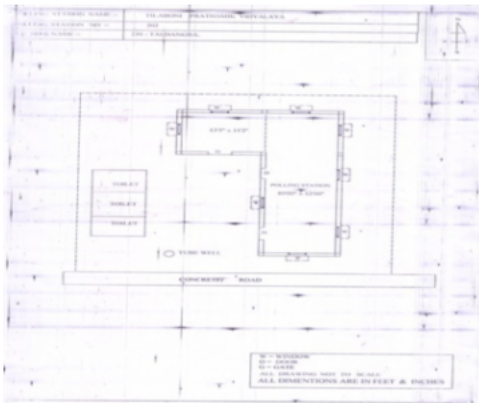

নির্বাচক নিবন্ধন আধিকারিকের স্বাক্ষর

Nazri Naksha

Google Map View

Polling Station Building Front View

Polling Station Front View

Cad View

Key MAP View

1 নাম : শোভন পতি পিতার নাম: দিলীপ পতি বাড়ির নং : 107 বয়স : 25 লিঙ্গ : পুরুষ	RTE1969716 ফটো উপলব্ধ	2 নাম : প্রদ্যোত কুমার পতি পিতার নাম: বিজয় পতি বাড়ির নং : n0167 বয়স : 73 লিঙ্গ : পুরুষ	RTE2274801 ফটো উপলব্ধ	3 নাম : কবিতা পতি স্বামীর নাম: প্রদ্যোৎ পতি বাড়ির নং : n0167 বয়স : 66 লিঙ্গ : মহিলা	RTE2274793 ফটো উপলব্ধ
4 নাম : দীপাঞ্জন পতি পিতার নাম: অসিত বরন পতি বাড়ির নং : n0167 বয়স : 30 লিঙ্গ : পুরুষ	RTE1497221 ফটো উপলব্ধ	5 নাম : ছবি পতি স্বামীর নাম: অসিতবরন পতি বাড়ির নং : n0167 বয়স : 59 লিঙ্গ : মহিলা	DHC2297794 ফটো উপলব্ধ	6 নাম : অসিতবরন পতি পিতার নাম: বিজয়চন্দ্র পতি বাড়ির নং : n0167 বয়স : 69 লিঙ্গ : পুরুষ	DHC2297786 ফটো উপলব্ধ
7 নাম : দীপালী কারকুন স্বামীর নাম: অজিত কারকুন বাড়ির নং : n0181 বয়স : 37 লিঙ্গ : মহিলা	DHC2739712 ফটো উপলব্ধ	8 নাম : অজিত কারকুন পিতার নাম: নন্দ কারকুন বাড়ির নং : n0181 বয়স : 51 লিঙ্গ : পুরুষ	WB/36/244/180150 ফটো উপলব্ধ	9 নাম : তাপস কারকুন পিতার নাম: রঞ্জিত কারকুন বাড়ির নং : n0181 বয়স : 31 লিঙ্গ : পুরুষ	RTE1497155 ফটো উপলব্ধ
10 নাম : মুক্তা কারকুন স্বামীর নাম: রঞ্জিত কারকুন বাড়ির নং : n0181 বয়স : 54 লিঙ্গ : মহিলা	WB/36/244/180510 ফটো উপলব্ধ	11 নাম : রঞ্জিত কারকুন পিতার নাম: নন্দ কারকুন বাড়ির নং : n0181 বয়স : 60 লিঙ্গ : পুরুষ	WB/36/244/180475 ফটো উপলব্ধ	12 নাম : আঙ্গুরবালা কারকুন স্বামীর নাম: নব কারকুন বাড়ির নং : n0180 বয়স : 46 লিঙ্গ : মহিলা	DHC1983931 ফটো উপলব্ধ
13 নাম : নব কারকুন পিতার নাম: গৌষ্ঠ কারকুন বাড়ির নং : n0180 বয়স : 57 লিঙ্গ : পুরুষ	WB/36/244/180530 ফটো উপলব্ধ	14 নাম : প্রশান্ত কারকুন পিতার নাম: গৌরাঙ্গ কারকুন বাড়ির নং : n0179 বয়স : 42 লিঙ্গ : পুরুষ	DHC1575158 ফটো উপলব্ধ	15 নাম : পারুল কারকুন স্বামীর নাম: গৌরাঙ্গ কারকুন বাড়ির নং : n0179 বয়স : 63 লিঙ্গ : মহিলা	WB/36/244/180509 ফটো উপলব্ধ
16 নাম : গৌরাঙ্গ কারকুন পিতার নাম: পঞ্চগনন কারকুন বাড়ির নং : n0179 বয়স : 69 লিঙ্গ : পুরুষ	WB/36/244/180335 ফটো উপলব্ধ	17 নাম : বৃষ্টি কারকুন স্বামীর নাম: তাপস কারকুন বাড়ির নং : এন0181 বয়স : 23 লিঙ্গ : মহিলা	RTE2267680 ফটো উপলব্ধ	18 নাম : সরোজ কারকুন পিতার নাম: নব কারকুন বাড়ির নং : n0180 বয়স : 28 লিঙ্গ : পুরুষ	RTE1662675 ফটো উপলব্ধ
19 নাম : সুবর্ণ গুলিমাঝি পিতার নাম: করালী গুলিমাঝি বাড়ির নং : এন0101 বয়স : 27 লিঙ্গ : পুরুষ	RTE1822634 ফটো উপলব্ধ	20 নাম : লক্ষ্মী গুলিমাঝি স্বামীর নাম: লক্ষ্মীকান্ত গুলিমাঝি বাড়ির নং : এন0151 বয়স : 29 লিঙ্গ : মহিলা	RTE1822808 ফটো উপলব্ধ	21 নাম : সমীর গুলিমাঝি পিতার নাম: সুনীল গুলিমাঝি বাড়ির নং : n0131 বয়স : 28 লিঙ্গ : পুরুষ	RTE1731504 ফটো উপলব্ধ
22 নাম : টুম্পা ঘোষ স্বামীর নাম: অক্ষয় ঘোষ বাড়ির নং : এন00000 বয়স : 32 লিঙ্গ : মহিলা	RTE1731454 ফটো উপলব্ধ	Q 23 নাম : লক্ষ্মী গুলিমাঝি স্বামীর নাম: নয়ন গুলিমাঝি বাড়ির নং : বয়স : 29 লিঙ্গ : মহিলা	RTE1582832 ফটো উপলব্ধ	24 নাম : নমিতা গুলিমাঝি স্বামীর নাম: কান্ত গুলিমাঝি বাড়ির নং : n0106 বয়স : 42 লিঙ্গ : মহিলা	DHC1984764 ফটো উপলব্ধ
25 নাম : রীতা গুলিমাঝি স্বামীর নাম: লব গুলিমাঝি বাড়ির নং : n0106 বয়স : 41 লিঙ্গ : মহিলা	DHC2297562 ফটো উপলব্ধ	26 নাম : শুভজিৎ গুলিমাঝি পিতার নাম: শিশির কুমার গুলিমাঝি বাড়ির নং : এন0120 বয়স : 25 লিঙ্গ : পুরুষ	RTE1822709 ফটো উপলব্ধ	27 নাম : প্রসেনজিৎ গুলিমাঝি পিতার নাম: অশোক গুলিমাঝি বাড়ির নং : এন0103 বয়স : 30 লিঙ্গ : পুরুষ	RTE1822691 ফটো উপলব্ধ
28 নাম : সন্দীপ কুমার গুলিমাঝি পিতার নাম: ভক্তরঞ্জন গুলিমাঝি বাড়ির নং : এন0113 বয়স : 23 লিঙ্গ : মহিলা	RTE2096071 ফটো উপলব্ধ	29 নাম : রাজেশ গুলিমাঝি মায়ের নাম: বর্না গুলিমাঝি বাড়ির নং : এন0129 বয়স : 24 লিঙ্গ : পুরুষ	RTE2096444 ফটো উপলব্ধ	30 নাম : সুনিতা গুলিমাঝি কুচল্যান স্বামীর নাম: বিশুজিৎ কুচল্যান বাড়ির নং : এন0203 বয়স : 23 লিঙ্গ : মহিলা	RTE2096451 ফটো উপলব্ধ