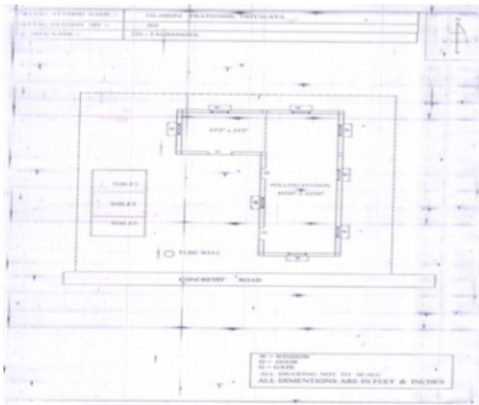

নির্বাচক নিবন্ধন আধিকারিকের স্বাক্ষর

Nazri Naksha

Google Map View

Polling Station Building Front View

Polling Station Front View

Cad View

Key MAP View

1 নাম : সুধারানী আচার্য্য স্বামীর নাম: নির্মল আচার্য্য বাড়ির নং : n0076 বয়স : 56 লিঙ্গ : মহিলা	DHC2533719 ফটো উপলব্ধ	2 নাম : সঞ্জয় আচার্য্য পিতার নাম: নির্মল আচার্য্য বাড়ির নং : এন00261 বয়স : 39 লিঙ্গ : পুরুষ	DHC2533701 ফটো উপলব্ধ	3 নাম : সুদীপ্তা আচার্য্য স্বামীর নাম: তাপস আচার্য্য বাড়ির নং : N0076 বয়স : 24 লিঙ্গ : মহিলা	RTE2039865 ফটো উপলব্ধ
4 নাম : প্রিয়াঙ্কা আচার্য্য স্বামীর নাম: সঞ্জয় আচার্য্য বাড়ির নং : N0003 বয়স : 27 লিঙ্গ : মহিলা	RTE2038719 ফটো উপলব্ধ	5 নাম : তাপস আচার্য্য পিতার নাম: নির্মল আচার্য্য বাড়ির নং : n0076 বয়স : 36 লিঙ্গ : পুরুষ	RTE0803080 ফটো উপলব্ধ	6 নাম : আভারানী কুন্তকার স্বামীর নাম: মীরেন কুন্তকার বাড়ির নং : এন000 বয়স : 56 লিঙ্গ : মহিলা	DHC1471101 ফটো উপলব্ধ
7 নাম : মীরেন কুন্তকার পিতার নাম: নলিনী কুন্তকার বাড়ির নং : এন0000 বয়স : 61 লিঙ্গ : পুরুষ	WB/36/244/096383 ফটো উপলব্ধ	8 নাম : গীতরঞ্জন কারকুন পিতার নাম: পঞ্চানন কারকুন বাড়ির নং : N0000 বয়স : 74 লিঙ্গ : পুরুষ	RTE2035491 ফটো উপলব্ধ	9 নাম : রুমা কারকুন পিতার নাম: বনমালী কারকুন বাড়ির নং : এন0123 বয়স : 23 লিঙ্গ : মহিলা	RTE2163798 ফটো উপলব্ধ
10 নাম : সুবর্ণ গুলিমাঝি পিতার নাম: কালিপদ গুলিমাঝি বাড়ির নং : এন00125 বয়স : 24 লিঙ্গ : পুরুষ	RTE2029650 ফটো উপলব্ধ	11 নাম : সুমন্ত গুলিমাঝি পিতার নাম: কালিপদ গুলিমাঝি বাড়ির নং : N000 বয়স : 27 লিঙ্গ : পুরুষ	RTE1750892 ফটো উপলব্ধ	12 নাম : কালবালা গুলিমাঝি স্বামীর নাম: কালিপদ গুলিমাঝি বাড়ির নং : 0014 বয়স : 42 লিঙ্গ : মহিলা	DHC1482579 ফটো উপলব্ধ
13 নাম : কালিপদ গুলিমাঝি পিতার নাম: পুরান চন্দ্র গুলিমাঝি বাড়ির নং : এন0000 বয়স : 58 লিঙ্গ : পুরুষ	RTE2036622 ফটো উপলব্ধ	14 নাম : চিরঞ্জিৎ মিশ্র পিতার নাম: সাধন মিশ্র বাড়ির নং : n0099 বয়স : 39 লিঙ্গ : পুরুষ	DHC2533800 ফটো উপলব্ধ	15 নাম : রাজেশ গুলিমাঝি পিতার নাম: গুরুপদ গুলিমাঝি বাড়ির নং : এন0014 বয়স : 22 লিঙ্গ : পুরুষ	RTE2263713 ফটো উপলব্ধ
16 নাম : তুষার গুলিমাঝি পিতার নাম: অজিত গুলিমাঝি বাড়ির নং : n0007 বয়স : 32 লিঙ্গ : পুরুষ	RTE1386853 ফটো উপলব্ধ	17 নাম : স্মিতরেখা মিশ্র স্বামীর নাম: সাধন মিশ্র বাড়ির নং : n0099 বয়স : 59 লিঙ্গ : মহিলা	WB/36/244/183506 ফটো উপলব্ধ	18 নাম : চিন্তাহরণ মিশ্র পিতার নাম: ফনী মিশ্র বাড়ির নং : n0099 বয়স : 59 লিঙ্গ : পুরুষ	WB/36/244/183428 ফটো উপলব্ধ
19 নাম : বর্ণা মিশ্র স্বামীর নাম: চিন্তাহরণ মিশ্র বাড়ির নং : n0099 বয়স : 56 লিঙ্গ : মহিলা	WB/36/244/183507 ফটো উপলব্ধ	20 নাম : প্রিয়াঙ্কা মিশ্র স্বামীর নাম: চিরঞ্জিত মিশ্র বাড়ির নং : n0099 বয়স : 33 লিঙ্গ : মহিলা	RTE1583095 ফটো উপলব্ধ	21 নাম : সুরজিৎ মিশ্র পিতার নাম: চিন্তাহরণ মিশ্র বাড়ির নং : n0099 বয়স : 33 লিঙ্গ : পুরুষ	RTE1304062 ফটো উপলব্ধ
22 নাম : চন্দনা গুলি পিতার নাম: বারানসী গুলি বাড়ির নং : n0005 বয়স : 34 লিঙ্গ : মহিলা	RTE1654839 ফটো উপলব্ধ	23 নাম : শিল্পা গুলি মাঝি স্বামীর নাম: লাল গুলি মাঝি বাড়ির নং : এন0008 বয়স : 26 লিঙ্গ : মহিলা	RTE1882935 ফটো উপলব্ধ	24 নাম : সাধন কুমার মিশ্র পিতার নাম: ফনি ভূষণ মিশ্র বাড়ির নং : এন0099 বয়স : 67 লিঙ্গ : পুরুষ	RTE2043404 ফটো উপলব্ধ
25 নাম : উমা গুলিমাঝি স্বামীর নাম: মিতুন গুলিমাঝি বাড়ির নং : N0000 বয়স : 31 লিঙ্গ : মহিলা	RTE1822899 ফটো উপলব্ধ	26 নাম : মামনি গুলিমাঝি স্বামীর নাম: গুরুপদ গুলিমাঝি বাড়ির নং : n0151 বয়স : 42 লিঙ্গ : মহিলা	RTE1156462 ফটো উপলব্ধ	27 নাম : নিলীমা গুলিমাঝি স্বামীর নাম: শঙ্কর গুলিমাঝি বাড়ির নং : n0021 বয়স : 40 লিঙ্গ : মহিলা	RTE1156058 ফটো উপলব্ধ
28 নাম : শঙ্কর গুলিমাঝি পিতার নাম: দখিত গুলিমাঝি বাড়ির নং : n0021 বয়স : 46 লিঙ্গ : পুরুষ	DHC2298602 ফটো উপলব্ধ	29 নাম : মঞ্জু গুলিমাঝি স্বামীর নাম: মধুসূদন গুলিমাঝি বাড়ির নং : n0021 বয়স : 35 লিঙ্গ : মহিলা	RTE1287275 ফটো উপলব্ধ	30 নাম : মধুসূদন গুলিমাঝি পিতার নাম: দখিত গুলিমাঝি বাড়ির নং : n0021 বয়স : 50 লিঙ্গ : পুরুষ	WB/36/244/183778 ফটো উপলব্ধ