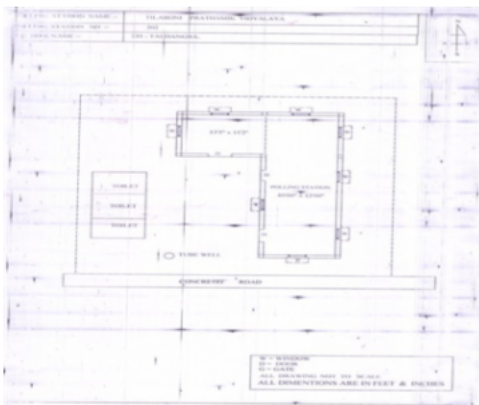

নির্বাচক নিবন্ধন আধিকারিকের স্বাক্ষর

Nazri Naksha

Google Map View

Polling Station Building Front View

Polling Station Front View

Cad View

Key MAP View

1 নাম : আকাশ কর্মকার পিতার নাম: বনমালি কর্মকার বাড়ির নং : n0146 বয়স : 28 লিঙ্গ : পুরুষ	RTE1751007 ফটো উপলব্ধ	2 নাম : মমতা কর্মকার স্বামীর নাম: সুমন্ত কর্মকার বাড়ির নং : n0066 বয়স : 29 লিঙ্গ : মহিলা	RTE1731975 ফটো উপলব্ধ	3 নাম : বিজলা কর্মকার স্বামীর নাম: চন্দ্র কর্মকার বাড়ির নং : n0066 বয়স : 53 লিঙ্গ : মহিলা	WB/36/244/183317 ফটো উপলব্ধ
4 নাম : চন্দ্র কর্মকার পিতার নাম: বিজয় কর্মকার বাড়ির নং : n0066 বয়স : 61 লিঙ্গ : পুরুষ	WB/36/244/183715 ফটো উপলব্ধ	5 নাম : বর্ণা কর্মকার স্বামীর নাম: ফটিক কর্মকার বাড়ির নং : n0065 বয়স : 56 লিঙ্গ : মহিলা	RTE2199628 ফটো উপলব্ধ	6 নাম : ফটিক কর্মকার পিতার নাম: বিজয় কর্মকার বাড়ির নং : n0065 বয়স : 66 লিঙ্গ : পুরুষ	WB/36/244/183794 ফটো উপলব্ধ
7 নাম : মঞ্জু কর্মকার স্বামীর নাম: রাখাল কর্মকার বাড়ির নং : n0064 বয়স : 42 লিঙ্গ : মহিলা	DHC1986280 ফটো উপলব্ধ	8 নাম : রাখাল কর্মকার পিতার নাম: শুকদেব কর্মকার বাড়ির নং : n0064 বয়স : 46 লিঙ্গ : পুরুষ	DHC1483742 ফটো উপলব্ধ	9 নাম : বিফলা কর্মকার স্বামীর নাম: শুকদেব কর্মকার বাড়ির নং : n0064 বয়স : 73 লিঙ্গ : মহিলা	WB/36/244/183316 ফটো উপলব্ধ
10 নাম : চায়না কর্মকার স্বামীর নাম: স্বপন কর্মকার বাড়ির নং : n0068 বয়স : 41 লিঙ্গ : মহিলা	RTE1156504 ফটো উপলব্ধ	11 নাম : স্বপন কর্মকার পিতার নাম: জয় কর্মকার বাড়ির নং : n0068 বয়স : 45 লিঙ্গ : পুরুষ	DHC2533958 ফটো উপলব্ধ	12 নাম : মালতী কর্মকার স্বামীর নাম: মানিক কর্মকার বাড়ির নং : n0068 বয়স : 46 লিঙ্গ : মহিলা	DHC1484377 ফটো উপলব্ধ
13 নাম : মাণিক কর্মকার পিতার নাম: জয়রাম কর্মকার বাড়ির নং : n0068 বয়স : 50 লিঙ্গ : পুরুষ	DHC2299303 ফটো উপলব্ধ	14 নাম : রুমা কর্মকার স্বামীর নাম: প্রদ্যোৎ কর্মকার বাড়ির নং : n0068 বয়স : 43 লিঙ্গ : মহিলা	DHC1986272 ফটো উপলব্ধ	15 নাম : প্রদ্যোৎ কর্মকার পিতার নাম: জয়রাম কর্মকার বাড়ির নং : n0068 বয়স : 53 লিঙ্গ : পুরুষ	WB/36/244/183785 ফটো উপলব্ধ
16 নাম : আহুদী কর্মকার স্বামীর নাম: সনাতন কর্মকার বাড়ির নং : n0068 বয়স : 53 লিঙ্গ : মহিলা	DHC1484385 ফটো উপলব্ধ	17 নাম : সনাতন কর্মকার পিতার নাম: জয়রাম কর্মকার বাড়ির নং : n0068 বয়স : 65 লিঙ্গ : পুরুষ	RTE2327674 ফটো উপলব্ধ	18 নাম : মতিবালা কর্মকার স্বামীর নাম: জয়রাম কর্মকার বাড়ির নং : n0068 বয়স : 59 লিঙ্গ : মহিলা	WB/36/244/183567 ফটো উপলব্ধ
19 নাম : বিনোদিনী কর্মকার স্বামীর নাম: জয়রাম কর্মকার বাড়ির নং : n0068 বয়স : 76 লিঙ্গ : মহিলা	WB/36/244/183318 ফটো উপলব্ধ	20 নাম : বনমালী কর্মকার পিতার নাম: বিজয় কর্মকার বাড়ির নং : n0067 বয়স : 56 লিঙ্গ : পুরুষ	WB/36/244/183786 ফটো উপলব্ধ	21 নাম : সুমন্ত কর্মকার পিতার নাম: চন্দ্র কর্মকার বাড়ির নং : n0066 বয়স : 34 লিঙ্গ : পুরুষ	RTE1497700 ফটো উপলব্ধ
22 নাম : সৃজন কর্মকার পিতার নাম: রাখাল কর্মকার বাড়ির নং : N0064 বয়স : 24 লিঙ্গ : পুরুষ	RTE2042273 ফটো উপলব্ধ	23 নাম : সুশান্ত কর্মকার পিতার নাম: চন্দ্রমোহন কর্মকার বাড়ির নং : n0066 বয়স : 27 লিঙ্গ : পুরুষ	RTE1731967 ফটো উপলব্ধ	24 নাম : বাপন কর্মকার পিতার নাম: মানিক কর্মকার বাড়ির নং : n0068 বয়স : 27 লিঙ্গ : পুরুষ	RTE1731959 ফটো উপলব্ধ
25 নাম : অর্নব কর্মকার পিতার নাম: প্রদ্যোৎ কর্মকার বাড়ির নং : এন0068 বয়স : 20 লিঙ্গ : পুরুষ	RTE2309144 ফটো উপলব্ধ	26 নাম : দুর্গা কর্মকার স্বামীর নাম: আকাশ কর্মকার বাড়ির নং : এন0056 বয়স : 27 লিঙ্গ : মহিলা	RTE2234896 ফটো উপলব্ধ	27 নাম : শেফালী কালিন্দী স্বামীর নাম: সোমনাথ কালিন্দী বাড়ির নং : এন0005 বয়স : 24 লিঙ্গ : মহিলা	RTE2151330 ফটো উপলব্ধ
28 নাম : মামনি ধাড়া কালিন্দী স্বামীর নাম: বাহুট কালিন্দী বাড়ির নং : এন0017 বয়স : 25 লিঙ্গ : মহিলা	RTE2095677 ফটো উপলব্ধ	29 নাম : মালা কালিন্দী স্বামীর নাম: সুনীল কালিন্দী বাড়ির নং : এন0009 বয়স : 48 লিঙ্গ : মহিলা	RTE1731942 ফটো উপলব্ধ	30 নাম : পতিত কালিন্দী পিতার নাম: মনোরঞ্জন কালিন্দী বাড়ির নং : n0010 বয়স : 27 লিঙ্গ : পুরুষ	RTE1731868 ফটো উপলব্ধ