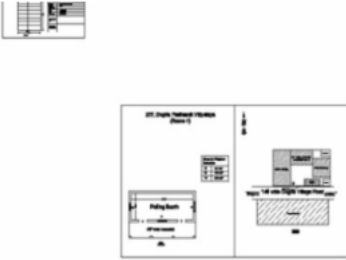

নির্বাচক নিবন্ধন আধিকারিকের স্বাক্ষর

Nazri Naksha

Google Map View

Polling Station Building Front View

Polling Station Front View

Cad View

Key MAP View

1 নাম : রবিবুল খাঁন পিতার নাম: কবির আলি খাঁন বাড়ির নং : n0100 বয়স : 34 লিঙ্গ : পুরুষ	RTE1156983 ফটো উপলব্ধ	2 নাম : জাম্মাতুল খাঁন স্বামীর নাম: কবীর আলি খান বাড়ির নং : n0100 বয়স : 67 লিঙ্গ : মহিলা	RTE1896547 ফটো উপলব্ধ	3 নাম : কবির আলি খাঁন পিতার নাম: আলেকজান খাঁন বাড়ির নং : n0100 বয়স : 76 লিঙ্গ : পুরুষ	RTE2197937 ফটো উপলব্ধ
4 নাম : কালেমন খান স্বামীর নাম: আলেকজান খাঁন বাড়ির নং : n0100 বয়স : 96 লিঙ্গ : মহিলা	RTE1896810 ফটো উপলব্ধ	5 নাম : সুকসোনা খাঁন স্বামীর নাম: রবিবুল খাঁন বাড়ির নং : n0100 বয়স : 29 লিঙ্গ : মহিলা	RTE1684323 ফটো উপলব্ধ	6 নাম : সাদেকুন বিবি খাঁন স্বামীর নাম: জিয়াবুল খান বাড়ির নং : n0100 বয়স : 36 লিঙ্গ : মহিলা	RTE1388487 ফটো উপলব্ধ
7 নাম : জিয়াবুল খাঁন পিতার নাম: কবির আলি খান বাড়ির নং : n0100 বয়স : 41 লিঙ্গ : পুরুষ	DHC2379352 ফটো উপলব্ধ	8 নাম : জমিলা খাতুন পিতার নাম: জিন্নুল দালাল বাড়ির নং : এন0146 বয়স : 27 লিঙ্গ : মহিলা	UZI2062834 ফটো উপলব্ধ	9 নাম : ফরিদা খাতুন স্বামীর নাম: সাহাজাদ হোসেন মল্লিক বাড়ির নং : এন0146 বয়স : 26 লিঙ্গ : মহিলা	RTE2018893 ফটো উপলব্ধ
10 নাম : সুপিয়া খাতুন স্বামীর নাম: শামাউন মল্লিক বাড়ির নং : এন0146 বয়স : 33 লিঙ্গ : মহিলা	RTE2207249 ফটো উপলব্ধ	11 নাম : নুরহোসেন মল্লিক পিতার নাম: শামাউন মল্লিক বাড়ির নং : n0146 বয়স : 54 লিঙ্গ : পুরুষ	WB/36/244/333453 ফটো উপলব্ধ	12 নাম : সাহাজাদ হোসেন মল্লিক পিতার নাম: শামাউন মল্লিক বাড়ির নং : n0146 বয়স : 46 লিঙ্গ : পুরুষ	RTE2400570 ফটো উপলব্ধ
13 নাম : হাসিনা খাতুন পিতার নাম: শামাউন মল্লিক বাড়ির নং : n0146 বয়স : 33 লিঙ্গ : মহিলা	RTE1220979 ফটো উপলব্ধ	14 নাম : ফিরোজা বিবি স্বামীর নাম: রুব্বান খাঁন বাড়ির নং : এন0145 বয়স : 43 লিঙ্গ : মহিলা	RTE1157387 ফটো উপলব্ধ	15 নাম : আজাদ হোসেন মল্লিক পিতার নাম: শামাউন মল্লিক বাড়ির নং : n0146 বয়স : 35 লিঙ্গ : পুরুষ	RTE1157528 ফটো উপলব্ধ
16 নাম : সাবিনা মল্লিক স্বামীর নাম: আজাদ হোসেন মল্লিক বাড়ির নং : n0146 বয়স : 33 লিঙ্গ : মহিলা	RTE1498609 ফটো উপলব্ধ	17 নাম : সাবির হোসেন মল্লিক পিতার নাম: শামাউন মল্লিক বাড়ির নং : n0146 বয়স : 35 লিঙ্গ : পুরুষ	RTE1288166 ফটো উপলব্ধ	18 নাম : আয়েসা বিবি স্বামীর নাম: আখতার হোসেন খান্দ বাড়ির নং : n0151 বয়স : 53 লিঙ্গ : মহিলা	RTE2031318 ফটো উপলব্ধ
19 নাম : আফরানা খান্দ স্বামীর নাম: তইদুল ইসলাম খান্দ বাড়ির নং : এন0018 বয়স : 31 লিঙ্গ : মহিলা	UBN1020338 ফটো উপলব্ধ	20 নাম : আব্দুল রোফিক খাঁন পিতার নাম: হেলাজ উদ্দিন খাঁ বাড়ির নং : n0018 বয়স : 38 লিঙ্গ : পুরুষ	DHC2379360 ফটো উপলব্ধ	21 নাম : ফতেমা খাঁন স্বামীর নাম: আরিফ খাঁন বাড়ির নং : n0151 বয়স : 34 লিঙ্গ : মহিলা	RTE1583863 ফটো উপলব্ধ
22 নাম : আকতারহোসেন খাঁন পিতার নাম: জবেদা আলি খাঁন বাড়ির নং : n0151 বয়স : 56 লিঙ্গ : পুরুষ	RTE2210169 ফটো উপলব্ধ	23 নাম : সেলিমা খাতুন পিতার নাম: সফিয়ার রহমান খাঁন বাড়ির নং : এন0018 বয়স : 21 লিঙ্গ : মহিলা	RTE2231405 ফটো উপলব্ধ	24 নাম : আরমান খান পিতার নাম: বেলাল খান বাড়ির নং : এন0151 বয়স : 23 লিঙ্গ : পুরুষ	RTE2075935 ফটো উপলব্ধ
25 নাম : সাফিয়ার রহমান খাঁন পিতার নাম: হেলাজ উদ্দিন খাঁন বাড়ির নং : n0018 বয়স : 42 লিঙ্গ : পুরুষ	DHC2373694 ফটো উপলব্ধ	26 নাম : আরিফ খাঁন পিতার নাম: জবেদা আলি খাঁন বাড়ির নং : n0151 বয়স : 35 লিঙ্গ : পুরুষ	RTE1157510 ফটো উপলব্ধ	27 নাম : সাইফুদ্দিন খাঁন পিতার নাম: জাবেদ আলি খাঁন বাড়ির নং : n0151 বয়স : 35 লিঙ্গ : পুরুষ	RTE1288273 ফটো উপলব্ধ
28 নাম : সকিনা বিবি খাঁন স্বামীর নাম: মফিজুল খাঁন বাড়ির নং : n0018 বয়স : 34 লিঙ্গ : মহিলা	RTE1157056 ফটো উপলব্ধ	29 নাম : অসপিয়ারা খাতুন পিতার নাম: আকতার হোসেন খাঁন বাড়ির নং : N0151 বয়স : 24 লিঙ্গ : মহিলা	RTE2039592 ফটো উপলব্ধ	30 নাম : কিসমাতারা বিবি খান স্বামীর নাম: আরমান খাঁন বাড়ির নং : N0044 বয়স : 30 লিঙ্গ : মহিলা	RTE1604982 ফটো উপলব্ধ