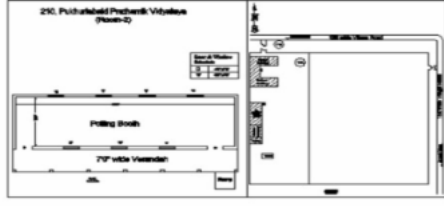

Nazri Naksha