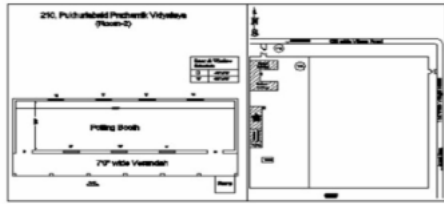

নির্বাচক নিবন্ধন আধিকারিকের স্বাক্ষর

Nazri Naksha

Google Map View

Polling Station Building Front View

Polling Station Front View

Cad View

Key MAP View

1 নাম : রামসেবক পন্ডা পিতার নাম: মদন মোহন পন্ডা বাড়ির নং : n0005 বয়স : 71 লিঙ্গ : পুরুষ	RTE1886191 ফটো উপলব্ধ	2 নাম : বিকাশ পণ্ডা পিতার নাম: রামসেবক পণ্ডা বাড়ির নং : n0005 বয়স : 45 লিঙ্গ : পুরুষ	DHC1573062 ফটো উপলব্ধ	# 3 নাম : প্রতিমা মাহাত স্বামীর নাম: আদিতা মাহাত বাড়ির নং : এন0352 বয়স : 25 লিঙ্গ : মহিলা	UVG1955582 ফটো উপলব্ধ
4 নাম : আভাস কুমার কুণ্ডু পিতার নাম: সুকুমার কুণ্ডু বাড়ির নং : n0056 বয়স : 52 লিঙ্গ : পুরুষ	DHC2384493 ফটো উপলব্ধ	5 নাম : পিন্টু কুমার কুণ্ডু পিতার নাম: সুকুমার কুণ্ডু বাড়ির নং : n0056 বয়স : 46 লিঙ্গ : পুরুষ	DHC1503564 ফটো উপলব্ধ	6 নাম : আলো কুন্ডু স্বামীর নাম: আভাস কুমার কুন্ডু বাড়ির নং : n0056 বয়স : 33 লিঙ্গ : মহিলা	RTE1289370 ফটো উপলব্ধ
7 নাম : অমরনাথ কর্মকার পিতার নাম: গিরিধারী কর্মকার বাড়ির নং : n0056 বয়স : 29 লিঙ্গ : পুরুষ	RTE1585017 ফটো উপলব্ধ	8 নাম : সুকুমার কুণ্ডু পিতার নাম: কালিপদ কুণ্ডু বাড়ির নং : n0056 বয়স : 79 লিঙ্গ : পুরুষ	DHC2384477 ফটো উপলব্ধ	9 নাম : ইতু দাস (কুন্ডু) স্বামীর নাম: পিন্টু কুমার কুন্ডু বাড়ির নং : n0056 বয়স : 34 লিঙ্গ : মহিলা	RTE1289388 ফটো উপলব্ধ
10 নাম : বন্দনা গুলিমাঝি স্বামীর নাম: অশোক গুলিমাঝি বাড়ির নং : n0014 বয়স : 48 লিঙ্গ : মহিলা	DHC1572403 ফটো উপলব্ধ	11 নাম : অরুণ মণ্ডল পিতার নাম: বিজয় মণ্ডল বাড়ির নং : এন0014 বয়স : 57 লিঙ্গ : পুরুষ	WB/36/244/378174 ফটো উপলব্ধ	12 নাম : অর্চনা কুস্তকার স্বামীর নাম: দীপক কুস্তকার বাড়ির নং : n0075 বয়স : 41 লিঙ্গ : মহিলা	RTE1158823 ফটো উপলব্ধ
13 নাম : রুমা কুস্তকার স্বামীর নাম: প্রকাশ কুস্তকার বাড়ির নং : এন0075 বয়স : 25 লিঙ্গ : মহিলা	RTE2083129 ফটো উপলব্ধ	14 নাম : সৌমেন কুস্তকার পিতার নাম: বিনয় কুস্তকার বাড়ির নং : n0014 বয়স : 26 লিঙ্গ : পুরুষ	RTE1781947 ফটো উপলব্ধ	15 নাম : চপলা কুস্তকার স্বামীর নাম: যাদব কুস্তকার বাড়ির নং : n0075 বয়স : 70 লিঙ্গ : মহিলা	RTE2213437 ফটো উপলব্ধ
16 নাম : কার্তিক মাঝি পিতার নাম: হিরন মাঝি বাড়ির নং : n0076 বয়স : 27 লিঙ্গ : পুরুষ	RTE1781889 ফটো উপলব্ধ	17 নাম : বন্দনা কুস্তকার স্বামীর নাম: নয়ন কুস্তকার বাড়ির নং : n0075 বয়স : 29 লিঙ্গ : মহিলা	RTE1733351 ফটো উপলব্ধ	18 নাম : তুষার কান্তি কুস্তকার পিতার নাম: বিবেকানন্দ কুস্তকার বাড়ির নং : এন0075 বয়স : 26 লিঙ্গ : পুরুষ	RTE2082303 ফটো উপলব্ধ
19 নাম : সৌরভ কুস্তকার পিতার নাম: বিবেকানন্দ কুস্তকার বাড়ির নং : এন0075 বয়স : 23 লিঙ্গ : পুরুষ	RTE2082253 ফটো উপলব্ধ	20 নাম : রাখহরি কুস্তকার পিতার নাম: দোলগোবিন্দ কুস্তকার বাড়ির নং : n0014 বয়স : 88 লিঙ্গ : পুরুষ	RTE2208528 ফটো উপলব্ধ	21 নাম : বিনয় কুস্তকার পিতার নাম: রাখহরি কুস্তকার বাড়ির নং : n0014 বয়স : 52 লিঙ্গ : পুরুষ	DHC2384600 ফটো উপলব্ধ
22 নাম : বিধান কুস্তকার পিতার নাম: রাখহরি কুস্তকার বাড়ির নং : n0014 বয়স : 48 লিঙ্গ : পুরুষ	DHC1505478 ফটো উপলব্ধ	23 নাম : লক্ষী প্রিয়া কুস্তকার স্বামীর নাম: বিধান কুস্তকার বাড়ির নং : n0014 বয়স : 36 লিঙ্গ : মহিলা	RTE0831214 ফটো উপলব্ধ	24 নাম : সন্ধ্যা কুস্তকার স্বামীর নাম: বিনয় কুস্তকার বাড়ির নং : n0014 বয়স : 46 লিঙ্গ : মহিলা	DHC1504661 ফটো উপলব্ধ
25 নাম : পৌরী মাঝি স্বামীর নাম: হীরন মাঝি বাড়ির নং : n0076 বয়স : 65 লিঙ্গ : মহিলা	DHC1507540 ফটো উপলব্ধ	26 নাম : বৃন্দাবন কুস্তকার পিতার নাম: রাখহরি কুস্তকার বাড়ির নং : n0014 বয়স : 59 লিঙ্গ : পুরুষ	WB/36/244/339028 ফটো উপলব্ধ	27 নাম : সুজাতা কুস্তকার স্বামীর নাম: বৃন্দাবন কুস্তকার বাড়ির নং : n0014 বয়স : 51 লিঙ্গ : মহিলা	WB/36/244/339774 ফটো উপলব্ধ
28 নাম : সন্দীপ কুস্তকার পিতার নাম: বৃন্দাবন কুস্তকার বাড়ির নং : n0014 বয়স : 30 লিঙ্গ : পুরুষ	RTE1500404 ফটো উপলব্ধ	29 নাম : সন্তোষী কুস্তকার পিতার নাম: দোলগোবিন্দ কুস্তকার বাড়ির নং : n0075 বয়স : 74 লিঙ্গ : মহিলা	WB/36/244/339328 ফটো উপলব্ধ	30 নাম : বিকাশ কুস্তকার পিতার নাম: যাদব কুস্তকার বাড়ির নং : n0075 বয়স : 44 লিঙ্গ : পুরুষ	DHC1572007 ফটো উপলব্ধ