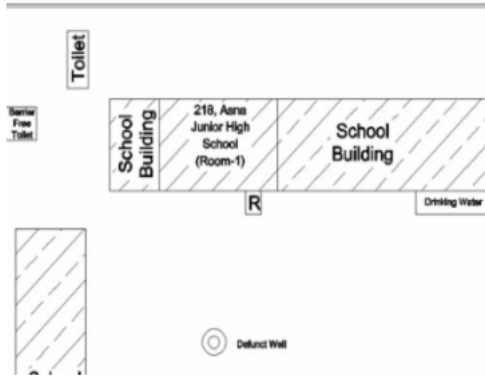

Nazri Naksha