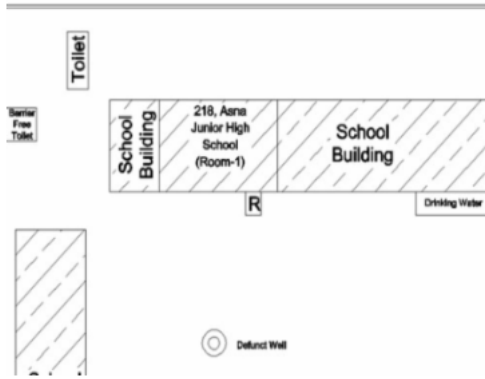

নির্বাচক নিবন্ধন আধিকারিকের স্বাক্ষর

Nazri Naksha

Google Map View

Polling Station Building Front View

Polling Station Front View

Cad View

Key MAP View

1 নাম : সায়েরা বিবি স্বামীর নাম : সেখ ফরিজুল রহমান বাড়ির নং : n0247 বয়স : 37 লিঙ্গ : মহিলা	DHC2751907 ফটো উপলব্ধ	2 নাম : সেখ হোসেন আলি পিতার নাম : মুহিবুদ্দিন সেখ বাড়ির নং : n0260 বয়স : 63 লিঙ্গ : পুরুষ	WB/36/244/357555 ফটো উপলব্ধ	3 নাম : গলেসা বিবি স্বামীর নাম : সেখ সামসুদ্দিন শেখ বাড়ির নং : n0260 বয়স : 58 লিঙ্গ : মহিলা	WB/36/244/357248 ফটো উপলব্ধ
4 নাম : ফাতেমা বিবি স্বামীর নাম : সেখ আসমহম্মদ বাড়ির নং : n0260 বয়স : 37 লিঙ্গ : মহিলা	DHC2751840 ফটো উপলব্ধ	5 নাম : আঙ্গুরা বিবি স্বামীর নাম : সৈয়দ আলি শেখ বাড়ির নং : n0260 বয়স : 31 লিঙ্গ : মহিলা	RTE1504307 ফটো উপলব্ধ	6 নাম : মাহমুদাবিবি শেখ স্বামীর নাম : কাশেম শেখ বাড়ির নং : n0076 বয়স : 73 লিঙ্গ : মহিলা	WB/36/244/357360 ফটো উপলব্ধ
7 নাম : শেখ আলম পিতার নাম : শেখ সাত্তার বাড়ির নং : n0076 বয়স : 45 লিঙ্গ : পুরুষ	RTE1291434 ফটো উপলব্ধ	8 নাম : রোজিনা বিবি স্বামীর নাম : শেখ আলম বাড়ির নং : n0076 বয়স : 34 লিঙ্গ : মহিলা	RTE1161702 ফটো উপলব্ধ	9 নাম : শেখ কাসেম আলি পিতার নাম : মোবারক শেখ বাড়ির নং : n0076 বয়স : 83 লিঙ্গ : পুরুষ	RTE1999911 ফটো উপলব্ধ
10 নাম : আবুতোরাব আনসারি পিতার নাম : আকবর আলি আনসারি বাড়ির নং : এন0036 বয়স : 24 লিঙ্গ : পুরুষ	RTE2089985 ফটো উপলব্ধ	11 নাম : তসলিম খাতুন পিতার নাম : আকবর আলি আনসারি বাড়ির নং : এন0032 বয়স : 22 লিঙ্গ : মহিলা	RTE2256824 ফটো উপলব্ধ	12 নাম : সেখ আব্দুল হামিদ পিতার নাম : সেখ হোসেন আলি বাড়ির নং : n0260 বয়স : 27 লিঙ্গ : পুরুষ	RTE1734839 ফটো উপলব্ধ
13 নাম : তছুরা খাতুন স্বামীর নাম : আকবর আলি আনসারি বাড়ির নং : n0076 বয়স : 46 লিঙ্গ : মহিলা	DHC2081644 ফটো উপলব্ধ	14 নাম : আকবর আলি আনসারী পিতার নাম : সৈকত আনসারী বাড়ির নং : এন0032 বয়স : 52 লিঙ্গ : পুরুষ	RTE2090025 ফটো উপলব্ধ	15 নাম : সেইনাজ খাতুন পিতার নাম : সেখ আব্দুল হামিদ বাড়ির নং : এন0260 বয়স : 22 লিঙ্গ : মহিলা	RTE2165793 ফটো উপলব্ধ
16 নাম : শেখ মালেক আলি পিতার নাম : শেখ গফুর আলি বাড়ির নং : n0091 বয়স : 29 লিঙ্গ : পুরুষ	RTE1586858 ফটো উপলব্ধ	17 নাম : জহুরা বিবি স্বামীর নাম : গোফুর শেখ বাড়ির নং : n0091 বয়স : 63 লিঙ্গ : মহিলা	RTE2213932 ফটো উপলব্ধ	18 নাম : আফসারুন খাতুন স্বামীর নাম : শেখ মালেক আলি বাড়ির নং : এন0091 বয়স : 21 লিঙ্গ : মহিলা	RTE2270957 ফটো উপলব্ধ
19 নাম : শেখ হাসেন আলি পিতার নাম : শেখ রমজান বাড়ির নং : n0074 বয়স : 70 লিঙ্গ : পুরুষ	RTE1895614 ফটো উপলব্ধ	20 নাম : জহুরা বিবি স্বামীর নাম : শেখ হাসেন আলি বাড়ির নং : n0074 বয়স : 60 লিঙ্গ : মহিলা	RTE1895622 ফটো উপলব্ধ	21 নাম : শেখ গোফুর আলি পিতার নাম : শেখ সরিয়ত বাড়ির নং : n0091 বয়স : 73 লিঙ্গ : পুরুষ	WB/36/244/357567 ফটো উপলব্ধ
22 নাম : রাহেনা বিবি স্বামীর নাম : শেখ নজরুল উদ্দিন বাড়ির নং : n0083 বয়স : 40 লিঙ্গ : মহিলা	RTE1291467 ফটো উপলব্ধ	23 নাম : নাজমা খাতুন পিতার নাম : শেখ নজরুল ইসলাম বাড়ির নং : এন0083 বয়স : 23 লিঙ্গ : মহিলা	RTE2235562 ফটো উপলব্ধ	24 নাম : সেখ নজরুল ইসলাম পিতার নাম : শেখ এলাহি বাড়ির নং : n0083 বয়স : 46 লিঙ্গ : পুরুষ	RTE2205391 ফটো উপলব্ধ
25 নাম : অমিত কর্মকার পিতার নাম : জানকী কর্মকার বাড়ির নং : এন0001 বয়স : 22 লিঙ্গ : পুরুষ	RTE2165819 ফটো উপলব্ধ	26 নাম : আরতি কর্মকার স্বামীর নাম : লাল্টু কর্মকার বাড়ির নং : এন0002 বয়স : 27 লিঙ্গ : মহিলা	RTE2165579 ফটো উপলব্ধ	27 নাম : টিয়া কর্মকার স্বামীর নাম : অমিত কুমার কর্মকার বাড়ির নং : এন0003 বয়স : 26 লিঙ্গ : মহিলা	RTE2147411 ফটো উপলব্ধ
28 নাম : সুমিত্রা মালিক স্বামীর নাম : প্রসেনজিৎ মালিক বাড়ির নং : N0002 বয়স : 24 লিঙ্গ : মহিলা	RTE2042646 ফটো উপলব্ধ	29 নাম : পুষ্প কর্মকার স্বামীর নাম : গোপাল কর্মকার বাড়ির নং : n0003 বয়স : 45 লিঙ্গ : মহিলা	RTE1503804 ফটো উপলব্ধ	30 নাম : অমিত কুমার কর্মকার পিতার নাম : গনেশ কর্মকার বাড়ির নং : n0003 বয়স : 32 লিঙ্গ : পুরুষ	RTE1393800 ফটো উপলব্ধ