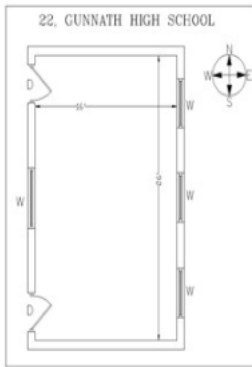

নির্বাচক নিবন্ধন আধিকারিকের স্বাক্ষর

Nazri Naksha

Google Map View

Polling Station Building Front View

Polling Station Front View

Cad View

Key MAP View

1 নাম : নাসিমা সুলতানা পিতার নাম: শেখ খোদা বক্স বাড়ির নং : n0056 বয়স : 31 লিঙ্গ : মহিলা	RTE1318591 ফটো উপলব্ধ	2 নাম : জারেকা খাতুন পিতার নাম: শেখ রৌশন আলি বাড়ির নং : n0056 বয়স : 63 লিঙ্গ : মহিলা	HWW1569714 ফটো উপলব্ধ	3 নাম : জেসমিন সুলতানা পিতার নাম: শেখ খোদা বক্স বাড়ির নং : n0056 বয়স : 28 লিঙ্গ : মহিলা	RTE1615079 ফটো উপলব্ধ
4 নাম : অনিমেষ চক্রবর্তী পিতার নাম: তারকনাথ চক্রবর্তী বাড়ির নং : n0206 বয়স : 27 লিঙ্গ : পুরুষ	RTE1755222 ফটো উপলব্ধ	5 নাম : সোমনাথ কর পিতার নাম: নিরঞ্জন কর বাড়ির নং : n0163 বয়স : 31 লিঙ্গ : পুরুষ	RTE1423979 ফটো উপলব্ধ	6 নাম : মালা কর স্বামীর নাম: নীরদ কর বাড়ির নং : n0163 বয়স : 63 লিঙ্গ : মহিলা	HWW2527265 ফটো উপলব্ধ
7 নাম : চাঁপা কালিন্দী স্বামীর নাম: গোপিনাথ কালিন্দী বাড়ির নং : n0009 বয়স : 31 লিঙ্গ : মহিলা	RTE1442425 ফটো উপলব্ধ	8 নাম : কুমা কর্মকার স্বামীর নাম: কান্তি কর্মকার বাড়ির নং : n0108 বয়স : 31 লিঙ্গ : মহিলা	RTE1614916 ফটো উপলব্ধ	9 নাম : অজয় কর্মকার পিতার নাম: নরেন্দ্র কর্মকার বাড়ির নং : n0028 বয়স : 29 লিঙ্গ : পুরুষ	RTE1614940 ফটো উপলব্ধ
10 নাম : শোভা কর্মকার স্বামীর নাম: হাবু কর্মকার বাড়ির নং : n0001 বয়স : 39 লিঙ্গ : মহিলা	RTE1240076 ফটো উপলব্ধ	11 নাম : হাবু কর্মকার মায়ের নাম: জ্ঞানদা কর্মকার বাড়ির নং : n0001 বয়স : 42 লিঙ্গ : পুরুষ	RTE1240084 ফটো উপলব্ধ	12 নাম : সমীর কর্মকার পিতার নাম: সুভাষ কর্মকার বাড়ির নং : n0001 বয়স : 37 লিঙ্গ : পুরুষ	RTE1078468 ফটো উপলব্ধ
13 নাম : সন্তা কর্মকার স্বামীর নাম: সুভাষ কর্মকার বাড়ির নং : n0001 বয়স : 59 লিঙ্গ : মহিলা	WB/36/247/498510 ফটো উপলব্ধ	14 নাম : সুভাষ কর্মকার পিতার নাম: গৌদ কর্মকার বাড়ির নং : n0001 বয়স : 64 লিঙ্গ : পুরুষ	WB/36/247/498616 ফটো উপলব্ধ	15 নাম : বন্দনা কর্মকার স্বামীর নাম: দীপক কর্মকার বাড়ির নং : n0020 বয়স : 49 লিঙ্গ : মহিলা	RTE2386027 ফটো উপলব্ধ
16 নাম : দীপক কর্মকার পিতার নাম: বৈদ্যনাথ কর্মকার বাড়ির নং : n0020 বয়স : 57 লিঙ্গ : পুরুষ	RTE2386035 ফটো উপলব্ধ	17 নাম : অর্চনা কর্মকার স্বামীর নাম: বৈদ্যনাথ কর্মকার বাড়ির নং : n0020 বয়স : 78 লিঙ্গ : মহিলা	RTE2386050 ফটো উপলব্ধ	18 নাম : বৈদ্যনাথ কর্মকার পিতার নাম: মদন কর্মকার বাড়ির নং : n0020 বয়স : 83 লিঙ্গ : পুরুষ	RTE2386043 ফটো উপলব্ধ
19 নাম : রাখানাথ কর্মকার পিতার নাম: বাউরীদাস কর্মকার বাড়ির নং : n0019 বয়স : 38 লিঙ্গ : পুরুষ	RTE1318393 ফটো উপলব্ধ	20 নাম : শান্তিনাথ কর্মকার পিতার নাম: বাউরীদাস কর্মকার বাড়ির নং : n0019 বয়স : 41 লিঙ্গ : পুরুষ	RTE1230317 ফটো উপলব্ধ	21 নাম : সুভদ্রা কর্মকার স্বামীর নাম: কানাই কর্মকার বাড়ির নং : n0016 বয়স : 58 লিঙ্গ : মহিলা	WB/36/247/510372 ফটো উপলব্ধ
22 নাম : জয়শ্রী কর্মকার স্বামীর নাম: সুজিত কর্মকার বাড়ির নং : n0015 বয়স : 32 লিঙ্গ : মহিলা	RTE1424050 ফটো উপলব্ধ	23 নাম : সুজিত কর্মকার পিতার নাম: রোহিত কর্মকার বাড়ির নং : n0015 বয়স : 41 লিঙ্গ : পুরুষ	HWW2348233 ফটো উপলব্ধ	24 নাম : মীরা কর্মকার স্বামীর নাম: নিমাই কর্মকার বাড়ির নং : n0011 বয়স : 77 লিঙ্গ : মহিলা	WB/36/247/510346 ফটো উপলব্ধ
25 নাম : শান্তি কর্মকার স্বামীর নাম: বিদ্যুৎ কুমার কর্মকার বাড়ির নং : n0009 বয়স : 47 লিঙ্গ : মহিলা	HWW1400258 ফটো উপলব্ধ	26 নাম : বিদ্যুৎ কুমার কর্মকার পিতার নাম: সনাতন কর্মকার বাড়ির নং : n0009 বয়স : 56 লিঙ্গ : পুরুষ	WB/36/247/510009 ফটো উপলব্ধ	27 নাম : স্বপ্না কর্মকার স্বামীর নাম: অরুণ কর্মকার বাড়ির নং : n0009 বয়স : 61 লিঙ্গ : মহিলা	WB/36/247/510024 ফটো উপলব্ধ
28 নাম : অরুণ কর্মকার পিতার নাম: সনাতন কর্মকার বাড়ির নং : n0009 বয়স : 65 লিঙ্গ : পুরুষ	WB/36/247/510082 ফটো উপলব্ধ	29 নাম : সুখময় কর্মকার পিতার নাম: রবিলোচন কর্মকার বাড়ির নং : n0009 বয়স : 37 লিঙ্গ : পুরুষ	HWW2571297 ফটো উপলব্ধ	30 নাম : কাজল কর্মকার স্বামীর নাম: রবিলোচন কর্মকার বাড়ির নং : n0009 বয়স : 64 লিঙ্গ : মহিলা	WB/36/247/510023 ফটো উপলব্ধ