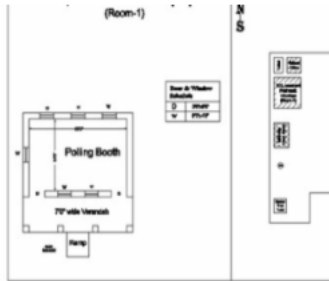

নির্বাচক নিবন্ধন আধিকারিকের স্বাক্ষর

Nazri Naksha

Google Map View

Polling Station Building Front View

Polling Station Front View

Cad View

Key MAP View

1 নাম : তাপস গরাই পিতার নাম: স্বপন গরাই বাড়ির নং : n0116 বয়স : 37 লিঙ্গ : পুরুষ	RTE0878751 ফটো উপলব্ধ	2 নাম : প্রতিমা গরাই স্বামীর নাম: স্বপন গরাই বাড়ির নং : n0116 বয়স : 56 লিঙ্গ : মহিলা	WB/36/244/366136 ফটো উপলব্ধ	3 নাম : স্বপন গরাই পিতার নাম: হেমচন্দ্র গরাই বাড়ির নং : n0116 বয়স : 62 লিঙ্গ : পুরুষ	RTE2389765 ফটো উপলব্ধ
4 নাম : অচিন্ত্য গরাই পিতার নাম: বাদল গরাই বাড়ির নং : n0106 বয়স : 39 লিঙ্গ : পুরুষ	DHC2706729 ফটো উপলব্ধ	5 নাম : সরস্বতী গরাই স্বামীর নাম: বাদল গরাই বাড়ির নং : n0106 বয়স : 65 লিঙ্গ : মহিলা	RTE2336154 ফটো উপলব্ধ	6 নাম : বাদল গরাই পিতার নাম: হেমচন্দ্র গরাই বাড়ির নং : n0106 বয়স : 76 লিঙ্গ : পুরুষ	RTE2204774 ফটো উপলব্ধ
7 নাম : আল্পনা গরাই স্বামীর নাম: উত্তম গরাই বাড়ির নং : n0104 বয়স : 38 লিঙ্গ : মহিলা	RTE1163195 ফটো উপলব্ধ	8 নাম : উমা গরাই স্বামীর নাম: বঙ্কিম গরাই বাড়ির নং : n0104 বয়স : 49 লিঙ্গ : মহিলা	WB/36/244/366391 ফটো উপলব্ধ	9 নাম : বঙ্কিম গরাই পিতার নাম: ভবতোষ গরাই বাড়ির নং : n0104 বয়স : 54 লিঙ্গ : পুরুষ	RTE2203768 ফটো উপলব্ধ
10 নাম : সন্ধ্যারানী গরাই স্বামীর নাম: ভবতোষ গরাই বাড়ির নং : n0104 বয়স : 73 লিঙ্গ : মহিলা	WB/36/244/366135 ফটো উপলব্ধ	11 নাম : সোমিতা গরাই স্বামীর নাম: শঙ্কর গরাই বাড়ির নং : n0103 বয়স : 49 লিঙ্গ : মহিলা	WB/36/244/366392 ফটো উপলব্ধ	12 নাম : শঙ্কর গরাই পিতার নাম: ভূষণ গরাই বাড়ির নং : n0103 বয়স : 59 লিঙ্গ : পুরুষ	RTE2402865 ফটো উপলব্ধ
13 নাম : হরিমতি গরাই স্বামীর নাম: ভূষণ গরাই বাড়ির নং : n0103 বয়স : 86 লিঙ্গ : মহিলা	WB/36/244/366202 ফটো উপলব্ধ	14 নাম : সুশান্ত গরাই পিতার নাম: মানিক গরাই বাড়ির নং : n0102 বয়স : 32 লিঙ্গ : পুরুষ	RTE1292523 ফটো উপলব্ধ	15 নাম : প্রশান্ত গরাই পিতার নাম: মানিক গরাই বাড়ির নং : n0102 বয়স : 36 লিঙ্গ : পুরুষ	RTE1163211 ফটো উপলব্ধ
16 নাম : কল্যানী গরাই স্বামীর নাম: মানিক গরাই বাড়ির নং : n0102 বয়স : 59 লিঙ্গ : মহিলা	WB/36/244/366141 ফটো উপলব্ধ	17 নাম : মানিক গরাই পিতার নাম: হেমচন্দ্র গরাই বাড়ির নং : n0102 বয়স : 61 লিঙ্গ : পুরুষ	WB/36/244/366148 ফটো উপলব্ধ	18 নাম : জয়ন্ত গরাই পিতার নাম: শিবু গরাই বাড়ির নং : n0101 বয়স : 32 লিঙ্গ : পুরুষ	RTE1505759 ফটো উপলব্ধ
19 নাম : শিবু গরাই পিতার নাম: ভূষণ গরাই বাড়ির নং : n0101 বয়স : 61 লিঙ্গ : পুরুষ	WB/36/244/366353 ফটো উপলব্ধ	20 নাম : শিউলী গরাই স্বামীর নাম: জয়ন্ত গরাই বাড়ির নং : N0101 বয়স : 26 লিঙ্গ : মহিলা	RTE2033025 ফটো উপলব্ধ	21 নাম : বেলা গরাই স্বামীর নাম: শিবু গরাই বাড়ির নং : n0101 বয়স : 57 লিঙ্গ : মহিলা	RTE2032001 ফটো উপলব্ধ
22 নাম : অঞ্জনা পাতর গরাই স্বামীর নাম: তপস গরাই বাড়ির নং : এন0116 বয়স : 30 লিঙ্গ : মহিলা	RTE2089043 ফটো উপলব্ধ	23 নাম : অঞ্জন গরাই পিতার নাম: শংকর গরাই বাড়ির নং : এন0103 বয়স : 23 লিঙ্গ : পুরুষ	RTE2086239 ফটো উপলব্ধ	24 নাম : শকুন্তলা গরাই স্বামীর নাম: অচিন্ত্য গরাই বাড়ির নং : n0106 বয়স : 29 লিঙ্গ : মহিলা	RTE1667369 ফটো উপলব্ধ
25 নাম : বুবন গরাই পিতার নাম: বঙ্কিম গরাই বাড়ির নং : এন0104 বয়স : 26 লিঙ্গ : পুরুষ	RTE1847144 ফটো উপলব্ধ	26 নাম : চৈতালি মন্ডল গরাই স্বামীর নাম: প্রশান্ত গরাই বাড়ির নং : এন0102 বয়স : 25 লিঙ্গ : মহিলা	RTE2173623 ফটো উপলব্ধ	27 নাম : ঝুমা দুলে গরাই স্বামীর নাম: বুবন গরাই বাড়ির নং : এন0104 বয়স : 26 লিঙ্গ : মহিলা	RTE2269702 ফটো উপলব্ধ
28 নাম : ভানুমতি গিরি স্বামীর নাম: হেলু গিরি বাড়ির নং : n0113 বয়স : 71 লিঙ্গ : মহিলা	WB/36/244/366158 ফটো উপলব্ধ	29 নাম : বিশ্বজিৎ গিরি পিতার নাম: হেলু গিরি বাড়ির নং : n0113 বয়স : 41 লিঙ্গ : পুরুষ	DHC2406734 ফটো উপলব্ধ	30 নাম : রিংকি গিরি স্বামীর নাম: বিশ্বজিৎ গিরি বাড়ির নং : n0113 বয়স : 33 লিঙ্গ : মহিলা	RTE1395045 ফটো উপলব্ধ