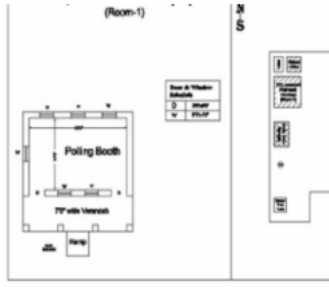

Nazri Naksha