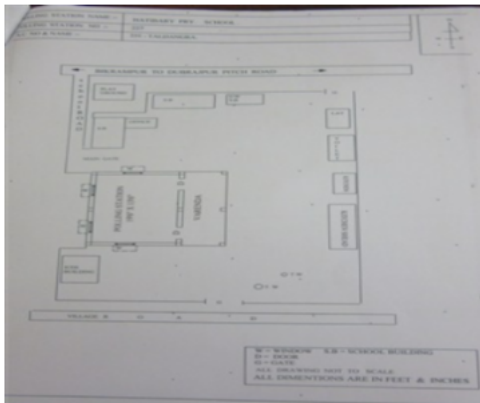

নির্বাচক নিবন্ধন আধিকারিকের স্বাক্ষর

Nazri Naksha

Google Map View

Polling Station Building Front View

Polling Station Front View

Cad View

Key MAP View

1 নাম : মেনকা স্বামীর নাম: কালিপদ মাহাতো বাড়ির নং : n0247 বয়স : 68 লিঙ্গ : মহিলা	RTE188015 ফটো উপলব্ধ	2 নাম : ধীরেন্দ্রনাথ মাহাত পিতার নাম: কালিপদ মাহাত বাড়ির নং : n0247 বয়স : 45 লিঙ্গ : পুরুষ	DHC1360833 ফটো উপলব্ধ	3 নাম : শিখা মাহাত স্বামীর নাম: ধীরেন্দ্রনাথ মাহাত বাড়ির নং : n0247 বয়স : 36 লিঙ্গ : মহিলা	RTE1397322 ফটো উপলব্ধ
4 নাম : রীতা মাহাত স্বামীর নাম: নয়ন কুমার মাহাত বাড়ির নং : n0247 বয়স : 43 লিঙ্গ : মহিলা	RTE1224047 ফটো উপলব্ধ	5 নাম : জ্যোৎস্না মাহাত স্বামীর নাম: অর্জুন মাহাতো বাড়ির নং : n0125 বয়স : 53 লিঙ্গ : মহিলা	DHC1578996 ফটো উপলব্ধ	6 নাম : অভিজিৎ অম পিতার নাম: প্রশান্ত অম বাড়ির নং : এন0299 বয়স : 21 লিঙ্গ : পুরুষ	RTE2239226 ফটো উপলব্ধ
7 নাম : সন্দারানী অম স্বামীর নাম: অক্রর চন্দ্র অম বাড়ির নং : n0298 বয়স : 61 লিঙ্গ : মহিলা	RTE1169564 ফটো উপলব্ধ	8 নাম : অক্রর চন্দ্র অম পিতার নাম: ফনীন্দ্র নাথ অম বাড়ির নং : n0299 বয়স : 69 লিঙ্গ : পুরুষ	RTE1169556 ফটো উপলব্ধ	9 নাম : তপন কুমার কুণ্ডু পিতার নাম: রাজীব লোচন কুণ্ডু বাড়ির নং : n0259 বয়স : 65 লিঙ্গ : পুরুষ	RTE0895896 ফটো উপলব্ধ
10 নাম : সুলেখা কুণ্ডু স্বামীর নাম: তপন কুণ্ডু বাড়ির নং : n0260 বয়স : 58 লিঙ্গ : মহিলা	RTE0895888 ফটো উপলব্ধ	11 নাম : মিঠুন কুন্ডু পিতার নাম: মুক্তারাম কুন্ডু বাড়ির নং : n0258 বয়স : 41 লিঙ্গ : পুরুষ	DHC2410447 ফটো উপলব্ধ	12 নাম : মামনি কুন্ডু স্বামীর নাম: তাপস কুন্ডু বাড়ির নং : n0258 বয়স : 40 লিঙ্গ : মহিলা	DHC2410454 ফটো উপলব্ধ
13 নাম : পঞ্চগনন কর্মকার পিতার নাম: লুলারাম কর্মকার বাড়ির নং : n0053 বয়স : 86 লিঙ্গ : পুরুষ	DHC1357177 ফটো উপলব্ধ	14 নাম : দুলালী কর্মকার স্বামীর নাম: পঞ্চগনন কর্মকার বাড়ির নং : n0053 বয়স : 81 লিঙ্গ : মহিলা	DHC1357060 ফটো উপলব্ধ	15 নাম : কালিপদ কর্মকার পিতার নাম: পঞ্চগনন কর্মকার বাড়ির নং : n0053 বয়স : 43 লিঙ্গ : পুরুষ	DHC2093631 ফটো উপলব্ধ
16 নাম : ছবি কর্মকার স্বামীর নাম: কালিপদ কর্মকার বাড়ির নং : n0053 বয়স : 43 লিঙ্গ : মহিলা	DHC2412104 ফটো উপলব্ধ	17 নাম : কার্তিক কর্মকার পিতার নাম: পঞ্চগনন কর্মকার বাড়ির নং : n0053 বয়স : 43 লিঙ্গ : পুরুষ	DHC2412112 ফটো উপলব্ধ	18 নাম : কানাই কর্মকার পিতার নাম: গৌর কর্মকার বাড়ির নং : n0054 বয়স : 63 লিঙ্গ : পুরুষ	WB/36/244/375609 ফটো উপলব্ধ
19 নাম : সনকা কর্মকার স্বামীর নাম: কানাই কর্মকার বাড়ির নং : n0054 বয়স : 46 লিঙ্গ : মহিলা	DHC1357292 ফটো উপলব্ধ	20 নাম : প্রতিমা মাহাতো স্বামীর নাম: নিমাই মাহাতো বাড়ির নং : n0054 বয়স : 50 লিঙ্গ : মহিলা	RTE2376176 ফটো উপলব্ধ	21 নাম : মনোরঞ্জন কর্মকার পিতার নাম: শ্রীদাম কর্মকার বাড়ির নং : n0054 বয়স : 30 লিঙ্গ : পুরুষ	RTE1507094 ফটো উপলব্ধ
22 নাম : টুসুরানী কর্মকার স্বামীর নাম: সহদেব কর্মকার বাড়ির নং : n0055 বয়স : 56 লিঙ্গ : মহিলা	WB/36/244/375459 ফটো উপলব্ধ	23 নাম : লাল চাঁদ কর্মকার পিতার নাম: সহদেব কর্মকার বাড়ির নং : n0055 বয়স : 37 লিঙ্গ : পুরুষ	DHC2707107 ফটো উপলব্ধ	24 নাম : সুকুমার কর্মকার পিতার নাম: সহদেব কর্মকার বাড়ির নং : n0055 বয়স : 32 লিঙ্গ : পুরুষ	RTE1606540 ফটো উপলব্ধ
25 নাম : সরস্বতী কর্মকার স্বামীর নাম: সুকুমার কর্মকার বাড়ির নং : n0055 বয়স : 36 লিঙ্গ : মহিলা	RTE1606557 ফটো উপলব্ধ	26 নাম : রুমা কর্মকার স্বামীর নাম: লালচাঁদ কর্মকার বাড়ির নং : n0055 বয়স : 38 লিঙ্গ : মহিলা	RTE1507102 ফটো উপলব্ধ	27 নাম : লক্ষ্মীরানী কর্মকার স্বামীর নাম: প্রেমানন্দ কর্মকার বাড়ির নং : n0235 বয়স : 31 লিঙ্গ : মহিলা	RTE1589217 ফটো উপলব্ধ
28 নাম : প্রেমানন্দ কর্মকার পিতার নাম: হরি কর্মকার বাড়ির নং : n0235 বয়স : 33 লিঙ্গ : পুরুষ	RTE1294040 ফটো উপলব্ধ	29 নাম : রসনা কর্মকার স্বামীর নাম: হরি কর্মকার বাড়ির নং : n0235 বয়স : 64 লিঙ্গ : মহিলা	DHC1357334 ফটো উপলব্ধ	30 নাম : হরি কর্মকার পিতার নাম: বলরাম কর্মকার বাড়ির নং : n0235 বয়স : 74 লিঙ্গ : পুরুষ	DHC1357318 ফটো উপলব্ধ