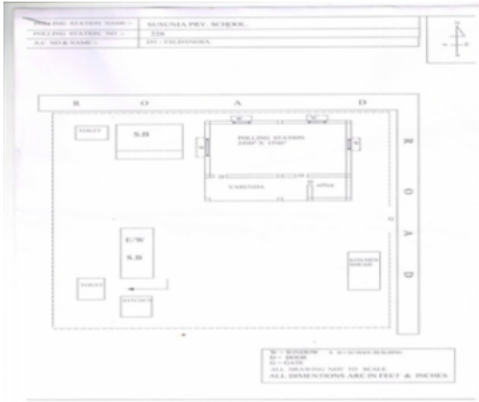

নির্বাচক নিবন্ধন আধিকারিকের স্বাক্ষর

Nazri Naksha

Google Map View

Polling Station Building Front View

Polling Station Front View

Cad View

Key MAP View

1 নাম : সুদন কর্মকার পিতার নাম: চন্দ্রমোহন কর্মকার বাড়ির নং : n0020 বয়স : 63 লিঙ্গ : পুরুষ	WB/36/244/375379	ফটো উপলব্ধ	2 নাম : নিয়তি কর্মকার স্বামীর নাম: বদন কর্মকার বাড়ির নং : n0021 বয়স : 63 লিঙ্গ : মহিলা	WB/36/244/375010	ফটো উপলব্ধ	3 নাম : লক্ষীকান্ত কর্মকার পিতার নাম: বদন কর্মকার বাড়ির নং : n0021 বয়স : 39 লিঙ্গ : পুরুষ	DHC2555662	ফটো উপলব্ধ
4 নাম : প্রতিমা কর্মকার স্বামীর নাম: লক্ষীকান্ত কর্মকার বাড়ির নং : n0021 বয়স : 29 লিঙ্গ : মহিলা	RTE1589449	ফটো উপলব্ধ	5 নাম : শ্রীকান্ত কর্মকার পিতার নাম: বদন কর্মকার বাড়ির নং : n0021 বয়স : 32 লিঙ্গ : পুরুষ	RTE1397777	ফটো উপলব্ধ	6 নাম : মদন কর্মকার পিতার নাম: চন্দ্রমোহন কর্মকার বাড়ির নং : n0021 বয়স : 55 লিঙ্গ : পুরুষ	WB/36/244/375452	ফটো উপলব্ধ
7 নাম : গীতা কর্মকার স্বামীর নাম: মদন কর্মকার বাড়ির নং : n0021 বয়স : 54 লিঙ্গ : মহিলা	DHC2093110	ফটো উপলব্ধ	8 নাম : গুরুপদ কর্মকার পিতার নাম: মদন কর্মকার বাড়ির নং : n0021 বয়স : 29 লিঙ্গ : পুরুষ	RTE1589480	ফটো উপলব্ধ	9 নাম : দিপালী কর্মকার স্বামীর নাম: মঙ্গল কর্মকার বাড়ির নং : n0027 বয়স : 44 লিঙ্গ : মহিলা	DHC2093102	ফটো উপলব্ধ
10 নাম : অমর কর্মকার পিতার নাম: সুদন কর্মকার বাড়ির নং : n0020 বয়স : 31 লিঙ্গ : পুরুষ	RTE1397876	ফটো উপলব্ধ	11 নাম : সারথী কর্মকার স্বামীর নাম: সুদন কর্মকার বাড়ির নং : না বয়স : 47 লিঙ্গ : মহিলা	WB/36/244/375117	ফটো উপলব্ধ	12 নাম : টুঙ্গা কর্মকার স্বামীর নাম: শ্রীকান্ত কর্মকার বাড়ির নং : এন0021 বয়স : 23 লিঙ্গ : মহিলা	RTE2065191	ফটো উপলব্ধ
13 নাম : প্রশান্ত কর্মকার পিতার নাম: মঙ্গল কর্মকার বাড়ির নং : এন0027 বয়স : 22 লিঙ্গ : পুরুষ	RTE2160042	ফটো উপলব্ধ	14 নাম : কৃষ্ণ কর্মকার পিতার নাম: সুদন কর্মকার বাড়ির নং : এন0020 বয়স : 22 লিঙ্গ : পুরুষ	RTE2187078	ফটো উপলব্ধ	15 নাম : সবিতা কর্মকার স্বামীর নাম: অমর কর্মকার বাড়ির নং : এন0020 বয়স : 22 লিঙ্গ : মহিলা	RTE2187219	ফটো উপলব্ধ
16 নাম : বদন কর্মকার পিতার নাম: চন্দ্রমোহন কর্মকার বাড়ির নং : n0021 বয়স : 65 লিঙ্গ : পুরুষ	WB/36/244/375419	ফটো উপলব্ধ	17 নাম : বংশী কর্মকার পিতার নাম: চন্দ্রমোহন কর্মকার বাড়ির নং : n0028 বয়স : 68 লিঙ্গ : পুরুষ	WB/36/244/375021	ফটো উপলব্ধ	18 নাম : আঙ্গুর কর্মকার স্বামীর নাম: বংশী কর্মকার বাড়ির নং : n0028 বয়স : 64 লিঙ্গ : মহিলা	WB/36/244/375009	ফটো উপলব্ধ
19 নাম : মঙ্গল কর্মকার পিতার নাম: চন্দ্রমোহন কর্মকার বাড়ির নং : না বয়স : 54 লিঙ্গ : পুরুষ	WB/36/244/375596	ফটো উপলব্ধ	20 নাম : দিপেন্দ্র কর্মকার পিতার নাম: মঙ্গল কর্মকার বাড়ির নং : N0027 বয়স : 24 লিঙ্গ : পুরুষ	RTE2030658	ফটো উপলব্ধ	21 নাম : লক্ষী টুডু স্বামীর নাম: জগন্নাথ টুডু বাড়ির নং : n0072 বয়স : 39 লিঙ্গ : মহিলা	DHC2412211	ফটো উপলব্ধ
22 নাম : নিয়তী সরেন (টুডু) স্বামীর নাম: রামকৃষ্ণ টুডু বাড়ির নং : n0071 বয়স : 27 লিঙ্গ : মহিলা	RTE1737279	ফটো উপলব্ধ	23 নাম : সমী টুডু স্বামীর নাম: শিব টুডু বাড়ির নং : n0071 বয়স : 78 লিঙ্গ : মহিলা	WB/36/244/375514	ফটো উপলব্ধ	24 নাম : বাসন্তী টুডু স্বামীর নাম: ধনপতি টুডু বাড়ির নং : n0070 বয়স : 37 লিঙ্গ : মহিলা	DHC2707784	ফটো উপলব্ধ
Q 25 নাম : ধনপতি টুডু পিতার নাম: ডমন টুডু বাড়ির নং : বয়স : 38 লিঙ্গ : পুরুষ	RTE1397850	ফটো উপলব্ধ	26 নাম : সন্ধ্যা টুডু পিতার নাম: মনোহর টুডু বাড়ির নং : n0074 বয়স : 31 লিঙ্গ : মহিলা	RTE1397793	ফটো উপলব্ধ	27 নাম : আদরী টুডু স্বামীর নাম: মনোহর টুডু বাড়ির নং : n0074 বয়স : 63 লিঙ্গ : মহিলা	WB/36/244/375515	ফটো উপলব্ধ
28 নাম : মনোহর টুডু পিতার নাম: লুবাইচরন টুডু বাড়ির নং : n0074 বয়স : 72 লিঙ্গ : পুরুষ	WB/36/244/375556	ফটো উপলব্ধ	29 নাম : লক্ষীমনি টুডু স্বামীর নাম: নলিনী টুডু বাড়ির নং : n0073 বয়স : 41 লিঙ্গ : মহিলা	DHC2555696	ফটো উপলব্ধ	Q 30 নাম : নলিনী টুডু পিতার নাম: লক্ষন টুডু বাড়ির নং : বয়স : 40 লিঙ্গ : পুরুষ	DHC2412203	ফটো উপলব্ধ