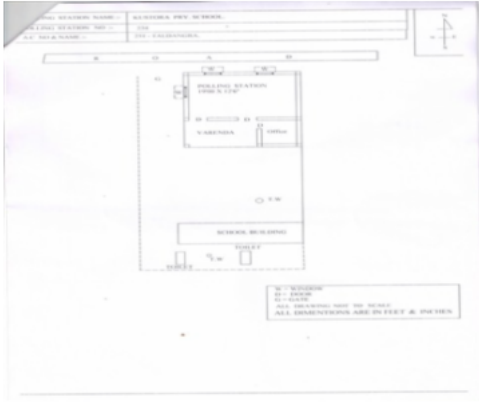

নির্বাচক নিবন্ধন আধিকারিকের স্বাক্ষর

Nazri Naksha

Google Map View

Polling Station Building Front View

Polling Station Front View

Cad View

Key MAP View

1 নাম : কালিপদ আউলি পিতার নাম: কুন্তিবাস আউলি বাড়ির নং : n0001 বয়স : 88 লিঙ্গ : পুরুষ	WB/36/244/408117	ফটো উপলব্ধ	2 নাম : মালা আউলী স্বামীর নাম: তুহিন আউলী বাড়ির নং : n0004 বয়স : 35 লিঙ্গ : মহিলা	RTE1225267	ফটো উপলব্ধ	3 নাম : তুহিন আউলি পিতার নাম: কাঁদন আউলি বাড়ির নং : n0004 বয়স : 35 লিঙ্গ : পুরুষ	RTE1061381	ফটো উপলব্ধ
4 নাম : কাঁদন আউলি পিতার নাম: কুন্তিবাস আউলি বাড়ির নং : n0004 বয়স : 66 লিঙ্গ : পুরুষ	WB/36/244/408027	ফটো উপলব্ধ	5 নাম : সঞ্জয় আউলী পিতার নাম: দীলিপ আউলী বাড়ির নং : n0003 বয়স : 29 লিঙ্গ : পুরুষ	RTE1590801	ফটো উপলব্ধ	6 নাম : পুষ্প আউলী স্বামীর নাম: প্রশান্ত আউলী বাড়ির নং : n0003 বয়স : 40 লিঙ্গ : মহিলা	RTE1295906	ফটো উপলব্ধ
7 নাম : প্রশান্ত আউলি পিতার নাম: বাদল আউলি বাড়ির নং : n0003 বয়স : 43 লিঙ্গ : পুরুষ	DHC2107605	ফটো উপলব্ধ	8 নাম : মঞ্জু আউলি স্বামীর নাম: দীলিপ আউলি বাড়ির নং : n0003 বয়স : 49 লিঙ্গ : মহিলা	WB/36/244/408082	ফটো উপলব্ধ	9 নাম : দীলিপ আউলি পিতার নাম: বাদল আউলি বাড়ির নং : n0003 বয়স : 50 লিঙ্গ : পুরুষ	WB/36/244/408065	ফটো উপলব্ধ
10 নাম : অশোকা আউলি স্বামীর নাম: বাদল আউলি বাড়ির নং : n0003 বয়স : 66 লিঙ্গ : মহিলা	WB/36/244/408081	ফটো উপলব্ধ	11 নাম : বাদল আউলি পিতার নাম: কুন্তিবাস আউলি বাড়ির নং : n0003 বয়স : 71 লিঙ্গ : পুরুষ	WB/36/244/408042	ফটো উপলব্ধ	12 নাম : শিখা আউলি স্বামীর নাম: সমীর আউলি বাড়ির নং : n0002 বয়স : 34 লিঙ্গ : মহিলা	RTE1411347	ফটো উপলব্ধ
13 নাম : সমীর আউলী পিতার নাম: গোরচাঁদ আউলী বাড়ির নং : n0002 বয়স : 38 লিঙ্গ : পুরুষ	RTE0923896	ফটো উপলব্ধ	14 নাম : সাবিত্রী আউলি স্বামীর নাম: গোরচাঁদ আউলি বাড়ির নং : n0002 বয়স : 72 লিঙ্গ : মহিলা	WB/36/244/408067	ফটো উপলব্ধ	15 নাম : গোরচাঁদ আউলি পিতার নাম: কুন্তিবাস আউলি বাড়ির নং : n0002 বয়স : 76 লিঙ্গ : পুরুষ	WB/36/244/408321	ফটো উপলব্ধ
16 নাম : অসিত আউলী পিতার নাম: শ্যামসুন্দর আউলী বাড়ির নং : n0001 বয়স : 29 লিঙ্গ : পুরুষ	RTE1590819	ফটো উপলব্ধ	17 নাম : বাপ্পা আউলী পিতার নাম: শ্যামসুন্দর আউলী বাড়ির নং : n0001 বয়স : 30 লিঙ্গ : পুরুষ	RTE1590777	ফটো উপলব্ধ	18 নাম : ছায়ারানী আউলি স্বামীর নাম: শ্যাম সুন্দর আউলি বাড়ির নং : n0001 বয়স : 53 লিঙ্গ : মহিলা	DHC1510403	ফটো উপলব্ধ
19 নাম : পদ্মাবতী আউলি স্বামীর নাম: কালিপদ আউলি বাড়ির নং : n0001 বয়স : 81 লিঙ্গ : মহিলা	WB/36/244/408084	ফটো উপলব্ধ	20 নাম : রুম্পা আউলি স্বামীর নাম: বাপ্পা আউলি বাড়ির নং : N0001 বয়স : 26 লিঙ্গ : মহিলা	RTE1845783	ফটো উপলব্ধ	21 নাম : টুম্পা আউলী স্বামীর নাম: সঞ্জয় আউলী বাড়ির নং : এন0003 বয়স : 25 লিঙ্গ : মহিলা	TVZ2179828	ফটো উপলব্ধ
22 নাম : শ্যামসুন্দর আউলি পিতার নাম: কালীপদ আউলি বাড়ির নং : এন0001 বয়স : 60 লিঙ্গ : পুরুষ	RTE2182343	ফটো উপলব্ধ	23 নাম : গঙ্গা আউলী স্বামীর নাম: কাঁদন আউলি বাড়ির নং : n0004 বয়স : 61 লিঙ্গ : মহিলা	WB/36/244/408083	ফটো উপলব্ধ	24 নাম : শুভজিৎ আউলি পিতার নাম: দীলিপ আউলি বাড়ির নং : n0003 বয়স : 27 লিঙ্গ : পুরুষ	RTE1738400	ফটো উপলব্ধ
25 নাম : রুপা গরাই স্বামীর নাম: শ্যামাপদ গরাই বাড়ির নং : 123 বয়স : 64 লিঙ্গ : মহিলা	RTE1897271	ফটো উপলব্ধ	26 নাম : অশোক গরাই পিতার নাম: শ্যামাপদ গরাই বাড়ির নং : VILLAGE-MOJURA বয়স : 41 লিঙ্গ : পুরুষ	DHC2428738	ফটো উপলব্ধ	27 নাম : মৌসুমী গরাই স্বামীর নাম: দীপঙ্কর গরাই বাড়ির নং : মোজুরা বয়স : 36 লিঙ্গ : মহিলা	RTE1295898	ফটো উপলব্ধ
28 নাম : পদ্মা গরাই স্বামীর নাম: কল্যান গরাই বাড়ির নং : n0007 বয়স : 27 লিঙ্গ : মহিলা	UVG1717529	ফটো উপলব্ধ	29 নাম : দীপঙ্কর গরাই পিতার নাম: কালিপদ গরাই বাড়ির নং : মোজুরা বয়স : 40 লিঙ্গ : পুরুষ	DHC2560001	ফটো উপলব্ধ	# নাম : মল্লিকা গরাই স্বামীর নাম: অভিজিৎ গরাই বাড়ির নং : ভিলেজ-মোজুরা বয়স : 28 লিঙ্গ : মহিলা	RTE1684927	ফটো উপলব্ধ