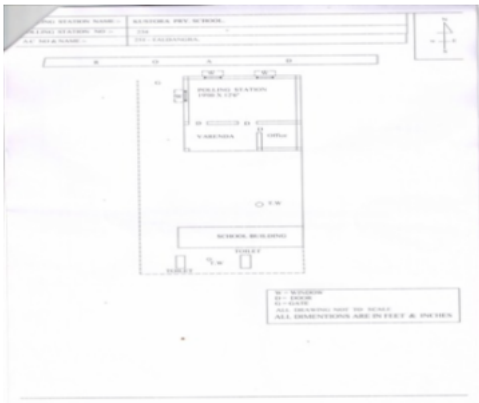

নির্বাচক নিবন্ধন আধিকারিকের স্বাক্ষর

Nazri Naksha

Google Map View

Polling Station Building Front View

Polling Station Front View

Cad View

Key MAP View

1 নাম : কালিপদ আউলি পিতার নাম: কুন্তিবাস আউলি বাড়ির নং : n0001 বয়স : 88 লিঙ্গ : পুরুষ	WB/36/244/408117	ফটো উপলব্ধ	2 নাম : মালা আউলী স্বামীর নাম: তুহিন আউলী বাড়ির নং : n0004 বয়স : 35 লিঙ্গ : মহিলা	RTE1225267	ফটো উপলব্ধ	3 নাম : তুহিন আউলি পিতার নাম: কাঁদন আউলি বাড়ির নং : n0004 বয়স : 35 লিঙ্গ : পুরুষ	RTE1061381	ফটো উপলব্ধ
4 নাম : কাঁদন আউলি পিতার নাম: কুন্তিবাস আউলি বাড়ির নং : n0004 বয়স : 66 লিঙ্গ : পুরুষ	WB/36/244/408027	ফটো উপলব্ধ	5 নাম : সঞ্জয় আউলী পিতার নাম: দীলিপ আউলী বাড়ির নং : n0003 বয়স : 29 লিঙ্গ : পুরুষ	RTE1590801	ফটো উপলব্ধ	6 নাম : পুষ্প আউলী স্বামীর নাম: প্রশান্ত আউলী বাড়ির নং : n0003 বয়স : 40 লিঙ্গ : মহিলা	RTE1295906	ফটো উপলব্ধ
7 নাম : প্রশান্ত আউলি পিতার নাম: বাদল আউলি বাড়ির নং : n0003 বয়স : 43 লিঙ্গ : পুরুষ	DHC2107605	ফটো উপলব্ধ	8 নাম : মঞ্জু আউলি স্বামীর নাম: দীলিপ আউলি বাড়ির নং : n0003 বয়স : 49 লিঙ্গ : মহিলা	WB/36/244/408082	ফটো উপলব্ধ	9 নাম : দীলিপ আউলি পিতার নাম: বাদল আউলি বাড়ির নং : n0003 বয়স : 50 লিঙ্গ : পুরুষ	WB/36/244/408065	ফটো উপলব্ধ
10 নাম : অশোকা আউলি স্বামীর নাম: বাদল আউলি বাড়ির নং : n0003 বয়স : 66 লিঙ্গ : মহিলা	WB/36/244/408081	ফটো উপলব্ধ	11 নাম : বাদল আউলি পিতার নাম: কুন্তিবাস আউলি বাড়ির নং : n0003 বয়স : 71 লিঙ্গ : পুরুষ	WB/36/244/408042	ফটো উপলব্ধ	12 নাম : শিখা আউলি স্বামীর নাম: সমীর আউলি বাড়ির নং : n0002 বয়স : 34 লিঙ্গ : মহিলা	RTE1411347	ফটো উপলব্ধ
13 নাম : সমীর আউলী পিতার নাম: গোরচাঁদ আউলী বাড়ির নং : n0002 বয়স : 38 লিঙ্গ : পুরুষ	RTE0923896	ফটো উপলব্ধ	14 নাম : সাবিত্রী আউলি স্বামীর নাম: গোরচাঁদ আউলি বাড়ির নং : n0002 বয়স : 72 লিঙ্গ : মহিলা	WB/36/244/408067	ফটো উপলব্ধ	15 নাম : গোরচাঁদ আউলি পিতার নাম: কুন্তিবাস আউলি বাড়ির নং : n0002 বয়স : 76 লিঙ্গ : পুরুষ	WB/36/244/408321	ফটো উপলব্ধ
16 নাম : অসিত আউলী পিতার নাম: শ্যামসুন্দর আউলী বাড়ির নং : n0001 বয়স : 29 লিঙ্গ : পুরুষ	RTE1590819	ফটো উপলব্ধ	17 নাম : বাপ্পা আউলী পিতার নাম: শ্যামসুন্দর আউলী বাড়ির নং : n0001 বয়স : 30 লিঙ্গ : পুরুষ	RTE1590777	ফটো উপলব্ধ	18 নাম : ছায়ারানী আউলি স্বামীর নাম: শ্যাম সুন্দর আউলি বাড়ির নং : n0001 বয়স : 53 লিঙ্গ : মহিলা	DHC1510403	ফটো উপলব্ধ
19 নাম : পদ্মাবতী আউলি স্বামীর নাম: কালিপদ আউলি বাড়ির নং : n0001 বয়স : 81 লিঙ্গ : মহিলা	WB/36/244/408084	ফটো উপলব্ধ	20 নাম : রুম্পা আউলি স্বামীর নাম: বাপ্পা আউলি বাড়ির নং : N0001 বয়স : 26 লিঙ্গ : মহিলা	RTE1845783	ফটো উপলব্ধ	21 নাম : টুম্পা আউলী স্বামীর নাম: সঞ্জয় আউলী বাড়ির নং : এন0003 বয়স : 25 লিঙ্গ : মহিলা	TVZ2179828	ফটো উপলব্ধ
22 নাম : শ্যামসুন্দর আউলি পিতার নাম: কালীপদ আউলি বাড়ির নং : এন0001 বয়স : 60 লিঙ্গ : পুরুষ	RTE2182343	ফটো উপলব্ধ	23 নাম : গঙ্গা আউলী স্বামীর নাম: কাঁদন আউলি বাড়ির নং : n0004 বয়স : 61 লিঙ্গ : মহিলা	WB/36/244/408083	ফটো উপলব্ধ	24 নাম : শুভজিৎ আউলি পিতার নাম: দীলিপ আউলি বাড়ির নং : n0003 বয়স : 27 লিঙ্গ : পুরুষ	RTE1738400	ফটো উপলব্ধ
25 নাম : রুপা গরাই স্বামীর নাম: শ্যামাপদ গরাই বাড়ির নং : 123 বয়স : 64 লিঙ্গ : মহিলা	RTE1897271	ফটো উপলব্ধ	26 নাম : অশোক গরাই পিতার নাম: শ্যামাপদ গরাই বাড়ির নং : VILLAGE-MOJURA বয়স : 41 লিঙ্গ : পুরুষ	DHC2428738	ফটো উপলব্ধ	27 নাম : মৌসুমী গরাই স্বামীর নাম: দীপঙ্কর গরাই বাড়ির নং : মোজুরা বয়স : 36 লিঙ্গ : মহিলা	RTE1295898	ফটো উপলব্ধ
28 নাম : পদ্মা গরাই স্বামীর নাম: কল্যান গরাই বাড়ির নং : n0007 বয়স : 27 লিঙ্গ : মহিলা	UVG1717529	ফটো উপলব্ধ	29 নাম : দীপঙ্কর গরাই পিতার নাম: কালিপদ গরাই বাড়ির নং : মোজুরা বয়স : 40 লিঙ্গ : পুরুষ	DHC2560001	ফটো উপলব্ধ	# নাম : মল্লিকা গরাই স্বামীর নাম: অভিজিৎ গরাই বাড়ির নং : ভিলেজ-মোজুরা বয়স : 28 লিঙ্গ : মহিলা	RTE1684927	ফটো উপলব্ধ