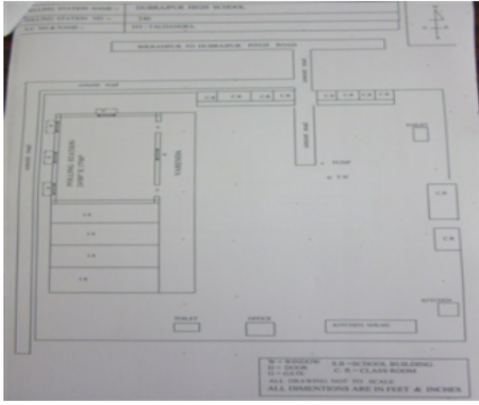

Nazri Naksha