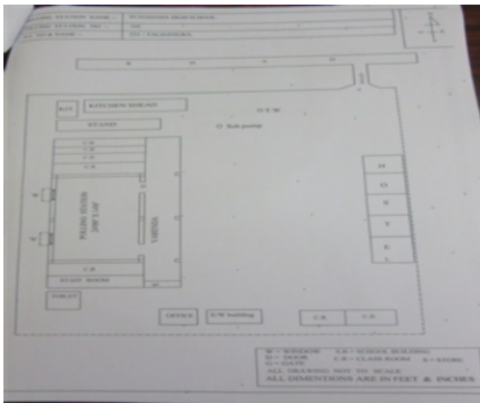

নির্বাচক নিবন্ধন আধিকারিকের স্বাক্ষর

Nazri Naksha

Google Map View

Polling Station Building Front View

Polling Station Front View

Cad View

Key MAP View

1 নাম : নমিতা দাস স্বামীর নাম : ভগীরথ দাস বাড়ির নং : n0094 বয়স : 52 লিঙ্গ : মহিলা	DHC2440899 ফটো উপলব্ধ	2 নাম : ভগীরথ দাস পিতার নাম : সুরেন্দ্রনাথ দাস বাড়ির নং : n0094 বয়স : 62 লিঙ্গ : পুরুষ	DHC2440881 ফটো উপলব্ধ	3 নাম : বর্ণালী দোলুই সাহা স্বামীর নাম : দীপঙ্কর সাহা বাড়ির নং : এন-0019 বয়স : 35 লিঙ্গ : মহিলা	UHM1152990 ফটো উপলব্ধ
4 নাম : রিম্পা ব্যানার্জী পিতার নাম : হৃদয় ব্যানার্জী বাড়ির নং : N00043 বয়স : 36 লিঙ্গ : মহিলা	ZPT1215797 ফটো উপলব্ধ	5 নাম : রানি মূর্মু পিতার নাম : সমাই মূর্মু বাড়ির নং : N0071 বয়স : 24 লিঙ্গ : মহিলা	RTE2042349 ফটো উপলব্ধ	6 নাম : লক্ষ্মীদাস মূর্মু পিতার নাম : যুগল মূর্মু বাড়ির নং : N0069 বয়স : 24 লিঙ্গ : পুরুষ	RTE2042265 ফটো উপলব্ধ
7 নাম : ডাকমণী মূর্মু স্বামীর নাম : শক্ত মূর্মু বাড়ির নং : n0069 বয়স : 32 লিঙ্গ : মহিলা	RTE1297746 ফটো উপলব্ধ	8 নাম : জয়দেব মূর্মু পিতার নাম : দাড মূর্মু বাড়ির নং : n0069 বয়স : 34 লিঙ্গ : পুরুষ	RTE1297837 ফটো উপলব্ধ	9 নাম : সঞ্জয় মূর্মু স্বামীর নাম : নিমাই মূর্মু বাড়ির নং : n0069 বয়স : 36 লিঙ্গ : মহিলা	DHC2755262 ফটো উপলব্ধ
10 নাম : আরতী মূর্মু স্বামীর নাম : যুগল মূর্মু বাড়ির নং : n0069 বয়স : 49 লিঙ্গ : মহিলা	WB/36/244/426693 ফটো উপলব্ধ	11 নাম : যুগল মূর্মু পিতার নাম : চুনারাম মূর্মু বাড়ির নং : n0069 বয়স : 53 লিঙ্গ : পুরুষ	DHC2441392 ফটো উপলব্ধ	12 নাম : খুকুমনি মূর্মু স্বামীর নাম : সনাতন মূর্মু বাড়ির নং : n0069 বয়স : 61 লিঙ্গ : মহিলা	DHC2662690 ফটো উপলব্ধ
13 নাম : বৈদ্যনাথ মূর্মু পিতার নাম : সমাই মূর্মু বাড়ির নং : এন0071 বয়স : 22 লিঙ্গ : পুরুষ	RTE2167559 ফটো উপলব্ধ	14 নাম : দাড মূর্মু পিতার নাম : শক্ত মূর্মু বাড়ির নং : n0069 বয়স : 64 লিঙ্গ : পুরুষ	WB/36/244/426051 ফটো উপলব্ধ	15 নাম : নিমাই মূর্মু পিতার নাম : চুনারাম মূর্মু বাড়ির নং : এন0069 বয়স : 51 লিঙ্গ : পুরুষ	RTE2351229 ফটো উপলব্ধ
16 নাম : চিত্তামনি মূর্মু স্বামীর নাম : চুনারাম মূর্মু বাড়ির নং : n0069 বয়স : 71 লিঙ্গ : মহিলা	WB/36/244/426650 ফটো উপলব্ধ	17 নাম : চুনারাম মূর্মু পিতার নাম : শক্ত মূর্মু বাড়ির নং : n0069 বয়স : 79 লিঙ্গ : পুরুষ	WB/36/244/426536 ফটো উপলব্ধ	18 নাম : বলেট মূর্মু পিতার নাম : গোপাল মূর্মু বাড়ির নং : n0071 বয়স : 33 লিঙ্গ : পুরুষ	RTE1297829 ফটো উপলব্ধ
19 নাম : চিত্তামনি মূর্মু স্বামীর নাম : সুনীল মূর্মু বাড়ির নং : n0071 বয়স : 37 লিঙ্গ : মহিলা	RTE1226208 ফটো উপলব্ধ	20 নাম : আহ্লাদি মাঝি স্বামীর নাম : নয়নতারা মাঝি বাড়ির নং : n0071 বয়স : 37 লিঙ্গ : মহিলা	RTE1061670 ফটো উপলব্ধ	21 নাম : সুনীল মূর্মু পিতার নাম : বৈদ্যনাথ মূর্মু বাড়ির নং : n0071 বয়স : 50 লিঙ্গ : পুরুষ	WB/36/244/426593 ফটো উপলব্ধ
22 নাম : কেশরী মূর্মু স্বামীর নাম : সমাই মূর্মু বাড়ির নং : n0071 বয়স : 49 লিঙ্গ : মহিলা	WB/36/244/426606 ফটো উপলব্ধ	23 নাম : সমাই মূর্মু পিতার নাম : বৈদ্যনাথ মূর্মু বাড়ির নং : n0071 বয়স : 53 লিঙ্গ : পুরুষ	WB/36/244/426553 ফটো উপলব্ধ	24 নাম : রাধুনী মূর্মু স্বামীর নাম : গোপাল মূর্মু বাড়ির নং : n0071 বয়স : 53 লিঙ্গ : মহিলা	WB/36/244/426608 ফটো উপলব্ধ
25 নাম : গোপাল মূর্মু পিতার নাম : বৈদ্যনাথ মূর্মু বাড়ির নং : n0071 বয়স : 58 লিঙ্গ : পুরুষ	WB/36/244/426666 ফটো উপলব্ধ	26 নাম : শক্ত মূর্মু পিতার নাম : দাড মূর্মু বাড়ির নং : N0069 বয়স : 36 লিঙ্গ : পুরুষ	DHC2755213 ফটো উপলব্ধ	27 নাম : লখিমদর মূর্মু পিতার নাম : সনাতন মূর্মু বাড়ির নং : n0069 বয়স : 36 লিঙ্গ : পুরুষ	RTE1607050 ফটো উপলব্ধ
28 নাম : ভারতী মূর্মু স্বামীর নাম : বলেট মূর্মু বাড়ির নং : n0071 বয়স : 39 লিঙ্গ : মহিলা	RTE0874628 ফটো উপলব্ধ	29 নাম : সুনীল মূর্মু পিতার নাম : সনাতন মূর্মু বাড়ির নং : n0069 বয়স : 38 লিঙ্গ : পুরুষ	DHC2561587 ফটো উপলব্ধ	30 নাম : কাজল মূর্মু স্বামীর নাম : সুনীল মূর্মু বাড়ির নং : n0071 বয়স : 40 লিঙ্গ : মহিলা	DHC2755296 ফটো উপলব্ধ