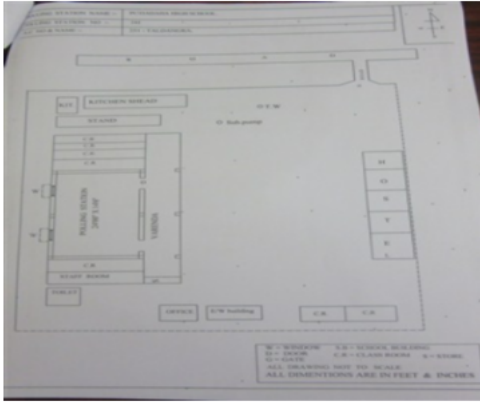

Nazri Naksha