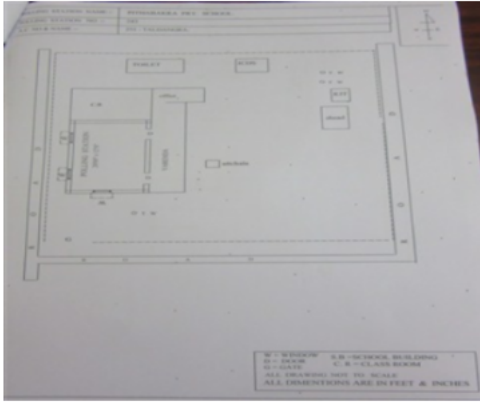

Nazri Naksha