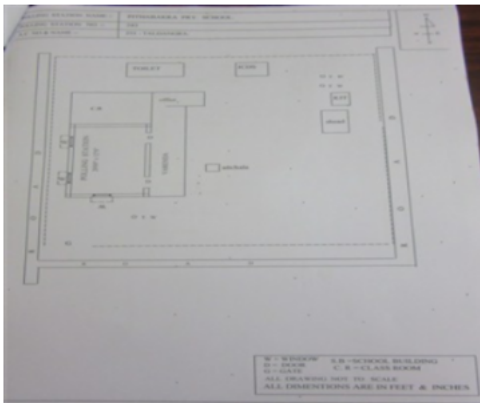

নির্বাচক নিবন্ধন আধিকারিকের স্বাক্ষর

Nazri Naksha

Google Map View

Polling Station Building Front View

Polling Station Front View

Cad View

Key MAP View

1 নাম : সোমনাথ কুণ্ড পিতার নাম: গঙ্গাধর কুণ্ড বাড়ির নং : n0038 বয়স : 27 লিঙ্গ : পুরুষ	RTE1740422 ফটো উপলব্ধ	2 নাম : হরগোবিন্দ কুণ্ড পিতার নাম: গোকুল কুণ্ড বাড়ির নং : n0038 বয়স : 73 লিঙ্গ : পুরুষ	DHC2664324 ফটো উপলব্ধ	3 নাম : অচলা কুণ্ড স্বামীর নাম: হরগোবিন্দ কুণ্ড বাড়ির নং : n0038 বয়স : 68 লিঙ্গ : মহিলা	DHC1364835 ফটো উপলব্ধ
4 নাম : বলরাম কুণ্ড পিতার নাম: গোকুল কুণ্ড বাড়ির নং : n0038 বয়স : 61 লিঙ্গ : পুরুষ	WB/36/244/432227 ফটো উপলব্ধ	5 নাম : রুমা কুণ্ড স্বামীর নাম: তরুন কুণ্ড বাড়ির নং : n0043 বয়স : 38 লিঙ্গ : মহিলা	RTE0960435 ফটো উপলব্ধ	6 নাম : মীরা কুণ্ড স্বামীর নাম: মনোরঞ্জন কুণ্ড বাড়ির নং : n0043 বয়স : 49 লিঙ্গ : মহিলা	DHC2444842 ফটো উপলব্ধ
7 নাম : মমতা কুণ্ড স্বামীর নাম: বলরাম কুণ্ড বাড়ির নং : n0038 বয়স : 56 লিঙ্গ : মহিলা	WB/36/244/432356 ফটো উপলব্ধ	8 নাম : গঙ্গাধর কুণ্ড পিতার নাম: গোকুল কুণ্ড বাড়ির নং : n0038 বয়স : 59 লিঙ্গ : পুরুষ	WB/36/244/432533 ফটো উপলব্ধ	9 নাম : রুমা কুণ্ড স্বামীর নাম: গঙ্গাধর কুণ্ড বাড়ির নং : n0038 বয়স : 54 লিঙ্গ : মহিলা	DHC1364975 ফটো উপলব্ধ
10 নাম : উত্তম কুণ্ড পিতার নাম: হর গোবিন্দ কুণ্ড বাড়ির নং : n0038 বয়স : 39 লিঙ্গ : পুরুষ	RTE0960393 ফটো উপলব্ধ	11 নাম : প্রতিমা দে(কুণ্ড) স্বামীর নাম: গৌতম কুণ্ড বাড়ির নং : n0038 বয়স : 40 লিঙ্গ : মহিলা	RTE1513175 ফটো উপলব্ধ	12 নাম : দুর্গা কুণ্ড স্বামীর নাম: হর পাবর্বতী কুণ্ড বাড়ির নং : n0039 বয়স : 71 লিঙ্গ : মহিলা	WB/36/244/432243 ফটো উপলব্ধ
13 নাম : বাবলু কুণ্ড পিতার নাম: হর পাবর্বতী কুণ্ড বাড়ির নং : n0039 বয়স : 53 লিঙ্গ : পুরুষ	WB/36/244/432321 ফটো উপলব্ধ	14 নাম : বন্টু কুণ্ড পিতার নাম: হর পাবর্বতী কুণ্ড বাড়ির নং : n0039 বয়স : 50 লিঙ্গ : পুরুষ	DHC2664357 ফটো উপলব্ধ	15 নাম : পুতুল কুণ্ড স্বামীর নাম: বন্টু কুণ্ড বাড়ির নং : n0039 বয়স : 43 লিঙ্গ : মহিলা	DHC2123693 ফটো উপলব্ধ
16 নাম : শান্তি কুণ্ড স্বামীর নাম: বাবলু কুণ্ড বাড়ির নং : n0039 বয়স : 36 লিঙ্গ : মহিলা	RTE1227057 ফটো উপলব্ধ	17 নাম : কমলা কুণ্ড স্বামীর নাম: পরেশ কুণ্ড বাড়ির নং : n0040 বয়স : 89 লিঙ্গ : মহিলা	WB/36/244/432256 ফটো উপলব্ধ	18 নাম : হরপাবর্বতী কুণ্ড পিতার নাম: পরেশ কুণ্ড বাড়ির নং : n0040 বয়স : 75 লিঙ্গ : পুরুষ	WB/36/244/432242 ফটো উপলব্ধ
19 নাম : মালতী কুণ্ড স্বামীর নাম: বিজয় কুণ্ড বাড়ির নং : n0040 বয়স : 73 লিঙ্গ : মহিলা	WB/36/244/432120 ফটো উপলব্ধ	20 নাম : তপন কুণ্ড পিতার নাম: বিজয় কুণ্ড বাড়ির নং : n0040 বয়স : 50 লিঙ্গ : পুরুষ	WB/36/244/432320 ফটো উপলব্ধ	21 নাম : মিঠু কুণ্ড স্বামীর নাম: তপন কুণ্ড বাড়ির নং : n0040 বয়স : 43 লিঙ্গ : মহিলা	DHC2444891 ফটো উপলব্ধ
22 নাম : তরুন কুণ্ড পিতার নাম: বিজয় কুণ্ড বাড়ির নং : n0040 বয়স : 43 লিঙ্গ : পুরুষ	DHC2444909 ফটো উপলব্ধ	23 নাম : মীরা কুণ্ড স্বামীর নাম: মানিক কুণ্ড বাড়ির নং : n0042 বয়স : 61 লিঙ্গ : মহিলা	WB/36/244/432118 ফটো উপলব্ধ	24 নাম : অনুপ কুণ্ড পিতার নাম: মানিক কুণ্ড বাড়ির নং : n0042 বয়স : 39 লিঙ্গ : পুরুষ	DHC2561975 ফটো উপলব্ধ
25 নাম : গাঙ্গারী কুণ্ড পিতার নাম: যোগেন্দ্র কুণ্ড বাড়ির নং : n0043 বয়স : 81 লিঙ্গ : পুরুষ	WB/36/244/432455 ফটো উপলব্ধ	26 নাম : মনোরঞ্জন কুণ্ড পিতার নাম: গাঙ্গারী কুণ্ড বাড়ির নং : n0043 বয়স : 56 লিঙ্গ : পুরুষ	WB/36/244/432287 ফটো উপলব্ধ	27 নাম : বুধা কুণ্ড পিতার নাম: মনোরঞ্জন কুণ্ড বাড়ির নং : n0043 বয়স : 29 লিঙ্গ : পুরুষ	RTE1593508 ফটো উপলব্ধ
28 নাম : আরনা দাস (কুণ্ড) স্বামীর নাম: উত্তম কুণ্ড বাড়ির নং : এন0038 বয়স : 31 লিঙ্গ : মহিলা	IRH1916436 ফটো উপলব্ধ	29 নাম : শিপ্রা কুণ্ড পিতার নাম: বন্টু কুণ্ড বাড়ির নং : এন0039 বয়স : 25 লিঙ্গ : মহিলা	RTE1840537 ফটো উপলব্ধ	30 নাম : প্রবীর গোস্বামী পিতার নাম: শুকদেব গোস্বামী বাড়ির নং : এন0002 বয়স : 57 লিঙ্গ : পুরুষ	WB/36/244/432239 ফটো উপলব্ধ