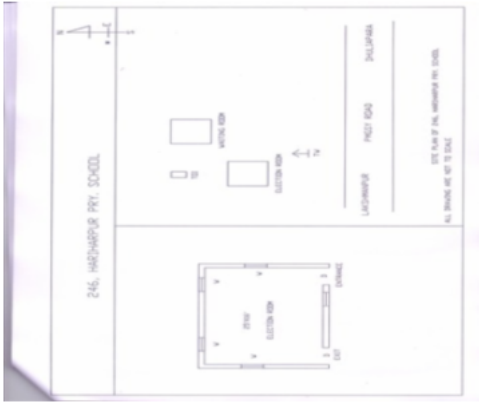

নির্বাচক নিবন্ধন আধিকারিকের স্বাক্ষর

Nazri Naksha

Google Map View

Polling Station Building Front View

Polling Station Front View

Cad View

Key MAP View

1 নাম : শিবনাথ কুণ্ড পিতার নাম: তপন কুণ্ড বাড়ির নং : n0053 বয়স : 30 লিঙ্গ : পুরুষ ফটো উপলব্ধ	RTE1594571	2 নাম : চন্দনা কুন্ড স্বামীর নাম: শঙ্কর কুন্ড বাড়ির নং : n0030 বয়স : 46 লিঙ্গ : মহিলা ফটো উপলব্ধ	DHC1493188	3 নাম : শঙ্কর কুণ্ড পিতার নাম: কিরীটি কুণ্ড বাড়ির নং : n0030 বয়স : 61 লিঙ্গ : পুরুষ ফটো উপলব্ধ	RTE2324606
4 নাম : প্রতিমা কুণ্ড স্বামীর নাম: ভোলানাথ কুণ্ড বাড়ির নং : n0030 বয়স : 61 লিঙ্গ : মহিলা ফটো উপলব্ধ	WB/36/244/441005	5 নাম : ভোলানাথ কুণ্ড পিতার নাম: কিরীটি কুণ্ড বাড়ির নং : n0030 বয়স : 68 লিঙ্গ : পুরুষ ফটো উপলব্ধ	WB/36/244/441002	6 নাম : কার্তিক কুন্ড পিতার নাম: নাড়গোপাল কুন্ড বাড়ির নং : n0029 বয়স : 31 লিঙ্গ : পুরুষ ফটো উপলব্ধ	RTE1403591
7 নাম : প্রতিমা গরাই স্বামীর নাম: পতিত পাবন গরাই বাড়ির নং : n0029 বয়স : 32 লিঙ্গ : মহিলা ফটো উপলব্ধ	RTE1514389	8 নাম : পতিত পাবন গরাই পিতার নাম: বংশী বদন গরাই বাড়ির নং : n0029 বয়স : 40 লিঙ্গ : পুরুষ ফটো উপলব্ধ	DHC2562627	9 নাম : চায়না কুণ্ড স্বামীর নাম: নাড় গোপাল কুন্ড বাড়ির নং : n0029 বয়স : 53 লিঙ্গ : মহিলা ফটো উপলব্ধ	RTE1886456
10 নাম : মাধবী মণ্ডল স্বামীর নাম: বিশ্বনাথ মণ্ডল বাড়ির নং : n0029 বয়স : 67 লিঙ্গ : মহিলা ফটো উপলব্ধ	WB/36/244/441656	11 নাম : নাড়গোপাল কুণ্ড পিতার নাম: বাদল কুণ্ড বাড়ির নং : n0029 বয়স : 55 লিঙ্গ : পুরুষ ফটো উপলব্ধ	WB/36/244/441573	12 নাম : ভক্তি কুণ্ড স্বামীর নাম: বাদল কুণ্ড বাড়ির নং : n0029 বয়স : 68 লিঙ্গ : মহিলা ফটো উপলব্ধ	RTE1886464
13 নাম : বাদল কুণ্ড পিতার নাম: সতীশ কুণ্ড বাড়ির নং : n0029 বয়স : 82 লিঙ্গ : পুরুষ ফটো উপলব্ধ	RTE1886480	14 নাম : তারকনাথ কুন্ড পিতার নাম: বিশ্বনাথ কুন্ড বাড়ির নং : n0028 বয়স : 34 লিঙ্গ : পুরুষ ফটো উপলব্ধ	RTE1299015	15 নাম : ময়না কুণ্ড স্বামীর নাম: তারকনাথ কুণ্ড বাড়ির নং : এন0028 বয়স : 22 লিঙ্গ : মহিলা ফটো উপলব্ধ	RTE2163517
16 নাম : রুমা কুণ্ড স্বামীর নাম: কার্তিক কুণ্ড বাড়ির নং : এন0029 বয়স : 23 লিঙ্গ : মহিলা ফটো উপলব্ধ	UVG2105294	17 নাম : বিশ্বনাথ কুণ্ড পিতার নাম: সতীশ কুণ্ড বাড়ির নং : n0028 বয়স : 68 লিঙ্গ : পুরুষ ফটো উপলব্ধ	RTE1927409	18 নাম : সঞ্জয় কুণ্ড পিতার নাম: ভোলানাথ কুন্ড বাড়ির নং : n0030 বয়স : 40 লিঙ্গ : পুরুষ ফটো উপলব্ধ	DHC2711778
19 নাম : শ্রাবনী কুণ্ড স্বামীর নাম: সঞ্জয় কুণ্ড বাড়ির নং : n0030 বয়স : 28 লিঙ্গ : মহিলা ফটো উপলব্ধ	RTE1674019	20 নাম : গোবিন্দ কুণ্ড পিতার নাম: নাড়গোপাল কুণ্ড বাড়ির নং : না 0028 বয়স : 25 লিঙ্গ : পুরুষ ফটো উপলব্ধ	RTE1839315	21 নাম : তরুলতা কুণ্ড স্বামীর নাম: বিশ্বনাথ কুণ্ড বাড়ির নং : n0028 বয়স : 61 লিঙ্গ : মহিলা ফটো উপলব্ধ	RTE1927417
22 নাম : চিত্তরঞ্জন কুণ্ড পিতার নাম: শঙ্কর কুণ্ড বাড়ির নং : N0030 বয়স : 24 লিঙ্গ : পুরুষ ফটো উপলব্ধ	RTE2013464	23 নাম : নন্দলাল কুন্ড পিতার নাম: রাধানাথ কুন্ড বাড়ির নং : এন0028 বয়স : 48 লিঙ্গ : পুরুষ ফটো উপলব্ধ	RTE2065522	24 নাম : দীপালি গরাই স্বামীর নাম: কার্তিক গরাই বাড়ির নং : N0049 বয়স : 25 লিঙ্গ : মহিলা ফটো উপলব্ধ	RTE2034221
25 নাম : টিয়া গরাই স্বামীর নাম: সুশান্ত গরাই বাড়ির নং : n0100 বয়স : 28 লিঙ্গ : মহিলা ফটো উপলব্ধ	RTE1649300	26 নাম : শ্যামাপদ গরাই পিতার নাম: গণেশ চন্দ্র গরাই বাড়ির নং : এন0094 বয়স : 26 লিঙ্গ : পুরুষ ফটো উপলব্ধ	RTE1839265	27 নাম : বিশ্বনাথ গরাই পিতার নাম: মহাদেব গরাই বাড়ির নং : n0024 বয়স : 53 লিঙ্গ : পুরুষ ফটো উপলব্ধ	WB/36/244/441621
28 নাম : পাপিয়া গরাই স্বামীর নাম: গোবিন্দ গরাই বাড়ির নং : n0096 বয়স : 29 লিঙ্গ : মহিলা ফটো উপলব্ধ	RTE1688704	29 নাম : সমীর গরাই পিতার নাম: নিমন্ত গরাই বাড়ির নং : n0050 বয়স : 35 লিঙ্গ : পুরুষ ফটো উপলব্ধ	RTE1171438	30 নাম : অদিতি গরাই স্বামীর নাম: অনন্ত গরাই বাড়ির নং : n0025 বয়স : 28 লিঙ্গ : মহিলা ফটো উপলব্ধ	RTE1673953