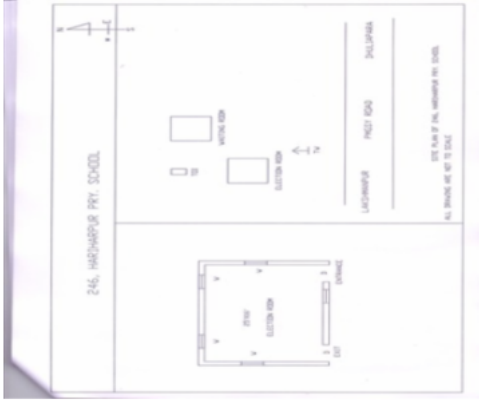

Nazri Naksha