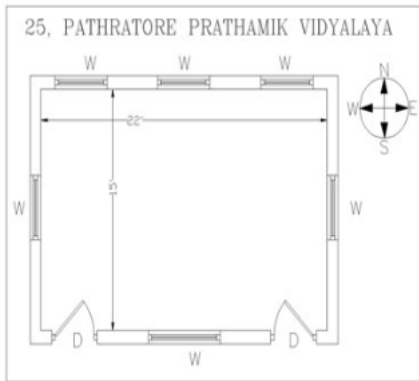

নির্বাচক নিবন্ধন আধিকারিকের স্বাক্ষর

Nazri Naksha

Google Map View

Polling Station Building Front View

Polling Station Front View

Cad View

Key MAP View

1 নাম : তহমিনা বিবি স্বামীর নাম: হামিদ সেখ বাড়ির নং : n0142 বয়স : 41 লিঙ্গ : মহিলা	HWW2344661 ফটো উপলব্ধ	2 নাম : সেখ আমির আলি পিতার নাম: সেখ আব্দুল গফুর বাড়ির নং : n0057 বয়স : 69 লিঙ্গ : পুরুষ	RTE2014512 ফটো উপলব্ধ	3 নাম : দিলসাদ সেখ পিতার নাম: সেখ আব্দুল গফুর সেখ বাড়ির নং : n0057 বয়স : 67 লিঙ্গ : পুরুষ	RTE2014348 ফটো উপলব্ধ
4 নাম : সেখ সুফিয়া বিবি স্বামীর নাম: সেখ আমির আলি বাড়ির নং : n0057 বয়স : 42 লিঙ্গ : মহিলা	HWW2344430 ফটো উপলব্ধ	5 নাম : আফসানা খাতুন পিতার নাম: সেখ আমির আলি বাড়ির নং : এন০০৫৭ বয়স : 21 লিঙ্গ : মহিলা	RTE2227205 ফটো উপলব্ধ	6 নাম : ফিরোজা বিবি স্বামীর নাম: সামসের আলি বাড়ির নং : n0051 বয়স : 52 লিঙ্গ : মহিলা	RTE1884543 ফটো উপলব্ধ
7 নাম : সেখ সামসের আলি পিতার নাম: সেখ জামালুদ্দিন বাড়ির নং : n0051 বয়স : 64 লিঙ্গ : পুরুষ	RTE1884519 ফটো উপলব্ধ	8 নাম : সেখ আজিমুদ্দিন পিতার নাম: সেখ সামসের আলি বাড়ির নং : n0051 বয়স : 27 লিঙ্গ : পুরুষ	RTE1694595 ফটো উপলব্ধ	9 নাম : সেখ নিজামুদ্দিন পিতার নাম: সেখ সামসের আলি বাড়ির নং : এন0051 বয়স : 22 লিঙ্গ : পুরুষ	RTE2142917 ফটো উপলব্ধ
10 নাম : বাউরী আশালতা স্বামীর নাম: কমল বাউরী বাড়ির নং : n0128 বয়স : 75 লিঙ্গ : মহিলা	WB/36/247/498153 ফটো উপলব্ধ	11 নাম : সুশীল বাউরী পিতার নাম: কমল বাউরী বাড়ির নং : n0128 বয়স : 31 লিঙ্গ : পুরুষ	RTE1319821 ফটো উপলব্ধ	12 নাম : চম্পা বাউরী স্বামীর নাম: সুশীল বাউরী বাড়ির নং : n0128 বয়স : 31 লিঙ্গ : মহিলা	RTE1535244 ফটো উপলব্ধ
13 নাম : রাহুল আমিন কাদেরী মায়ের নাম: সায়েরা বিবি বাড়ির নং : n0137 বয়স : 40 লিঙ্গ : পুরুষ	HWW2447191 ফটো উপলব্ধ	14 নাম : বিজয় গরাই পিতার নাম: ধীরেন গরাই বাড়ির নং : এন০০৬৮ বয়স : 25 লিঙ্গ : পুরুষ	RTE1836139 ফটো উপলব্ধ	15 নাম : মঞ্জু গরাই স্বামীর নাম: দিলীপ গরাই বাড়ির নং : n0112 বয়স : 34 লিঙ্গ : মহিলা	RTE1320217 ফটো উপলব্ধ
16 নাম : কার্তিক গরাই পিতার নাম: ভোলানাথ গরাই বাড়ির নং : n0070 বয়স : 62 লিঙ্গ : পুরুষ	WB/36/247/498362 ফটো উপলব্ধ	17 নাম : লক্ষী গরাই স্বামীর নাম: কার্তিক গরাই বাড়ির নং : n0070 বয়স : 47 লিঙ্গ : মহিলা	HWW1398965 ফটো উপলব্ধ	18 নাম : শ্যাম গরাই পিতার নাম: গুইরাম গরাই বাড়ির নং : n0085 বয়স : 67 লিঙ্গ : পুরুষ	WB/36/247/498343 ফটো উপলব্ধ
19 নাম : ছায়া গরাই স্বামীর নাম: শ্যাম গরাই বাড়ির নং : n0085 বয়স : 65 লিঙ্গ : মহিলা	WB/36/247/498520 ফটো উপলব্ধ	20 নাম : সুলেখা গরাই স্বামীর নাম: জয়দেব গরাই বাড়ির নং : n0068 বয়স : 31 লিঙ্গ : মহিলা	RTE1535269 ফটো উপলব্ধ	21 নাম : অম্বুজ গরাই পিতার নাম: গুইনধর গরাই বাড়ির নং : n0068 বয়স : 58 লিঙ্গ : পুরুষ	WB/36/247/498609 ফটো উপলব্ধ
22 নাম : কাজল গরাই স্বামীর নাম: অম্বুজ গরাই বাড়ির নং : n0068 বয়স : 54 লিঙ্গ : মহিলা	WB/36/247/498637 ফটো উপলব্ধ	23 নাম : শ্রীকান্ত গরাই পিতার নাম: অম্বুজ গরাই বাড়ির নং : n0068 বয়স : 32 লিঙ্গ : পুরুষ	RTE1425065 ফটো উপলব্ধ	24 নাম : ধীরেন গরাই পিতার নাম: গুইনধর গরাই বাড়ির নং : n0068 বয়স : 52 লিঙ্গ : পুরুষ	WB/36/247/498615 ফটো উপলব্ধ
25 নাম : অনিমা গরাই স্বামীর নাম: ধীরেন গরাই বাড়ির নং : n0068 বয়স : 49 লিঙ্গ : মহিলা	WB/36/247/498636 ফটো উপলব্ধ	26 নাম : সুনিলা গরাই পিতার নাম: ধীরেন গরাই বাড়ির নং : n0068 বয়স : 29 লিঙ্গ : পুরুষ	RTE1535178 ফটো উপলব্ধ	27 নাম : তাপস গরাই পিতার নাম: নিত্যানন্দ গরাই বাড়ির নং : n0009 বয়স : 24 লিঙ্গ : পুরুষ	RTE1995109 ফটো উপলব্ধ
28 নাম : বাউল গরাই পিতার নাম: গোষ্ঠ গরাই বাড়ির নং : n0069 বয়স : 50 লিঙ্গ : পুরুষ	WB/36/247/498437 ফটো উপলব্ধ	29 নাম : কবিতা গরাই স্বামীর নাম: বাউল গরাই বাড়ির নং : n0069 বয়স : 43 লিঙ্গ : মহিলা	HWW2343994 ফটো উপলব্ধ	30 নাম : ধনঞ্জয় চট্টোপাধ্যায় পিতার নাম: অতুল চট্টোপাধ্যায় বাড়ির নং : n0069 বয়স : 44 লিঙ্গ : পুরুষ	HWW2447373 ফটো উপলব্ধ