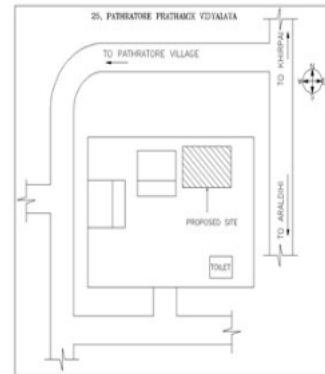

নির্বাচক নিবন্ধন আধিকারিকের স্বাক্ষর

Nazri Naksha

Google Map View

Polling Station Building Front View

Polling Station Front View

Cad View

Key MAP View

1 নাম : তহমিনা বিবি স্বামীর নাম: হামিদ সেখ বাড়ির নং : n0142 বয়স : 41 লিঙ্গ : মহিলা	HWW2344661 ফটো উপলব্ধ	2 নাম : সেখ আমির আলি পিতার নাম: সেখ আব্দুল গফুর বাড়ির নং : n0057 বয়স : 69 লিঙ্গ : পুরুষ	RTE2014512 ফটো উপলব্ধ	3 নাম : দিলসাদ সেখ পিতার নাম: সেখ আব্দুল গফুর সেখ বাড়ির নং : n0057 বয়স : 67 লিঙ্গ : পুরুষ	RTE2014348 ফটো উপলব্ধ
4 নাম : সেখ সুফিয়া বিবি স্বামীর নাম: সেখ আমির আলি বাড়ির নং : n0057 বয়স : 42 লিঙ্গ : মহিলা	HWW2344430 ফটো উপলব্ধ	5 নাম : আফসানা খাতুন পিতার নাম: সেখ আমির আলি বাড়ির নং : এন০০৫৭ বয়স : 21 লিঙ্গ : মহিলা	RTE2227205 ফটো উপলব্ধ	6 নাম : ফিরোজা বিবি স্বামীর নাম: সামসের আলি বাড়ির নং : n0051 বয়স : 52 লিঙ্গ : মহিলা	RTE1884543 ফটো উপলব্ধ
7 নাম : সেখ সামসের আলি পিতার নাম: সেখ জামালুদ্দিন বাড়ির নং : n0051 বয়স : 64 লিঙ্গ : পুরুষ	RTE1884519 ফটো উপলব্ধ	8 নাম : সেখ আজিমুদ্দিন পিতার নাম: সেখ সামসের আলি বাড়ির নং : n0051 বয়স : 27 লিঙ্গ : পুরুষ	RTE1694595 ফটো উপলব্ধ	9 নাম : সেখ নিজামুদ্দিন পিতার নাম: সেখ সামসের আলি বাড়ির নং : এন0051 বয়স : 22 লিঙ্গ : পুরুষ	RTE2142917 ফটো উপলব্ধ
10 নাম : বাউরী আশালতা স্বামীর নাম: কমল বাউরী বাড়ির নং : n0128 বয়স : 75 লিঙ্গ : মহিলা	WB/36/247/498153 ফটো উপলব্ধ	11 নাম : সুশীল বাউরী পিতার নাম: কমল বাউরী বাড়ির নং : n0128 বয়স : 31 লিঙ্গ : পুরুষ	RTE1319821 ফটো উপলব্ধ	12 নাম : চম্পা বাউরী স্বামীর নাম: সুশীল বাউরী বাড়ির নং : n0128 বয়স : 31 লিঙ্গ : মহিলা	RTE1535244 ফটো উপলব্ধ
13 নাম : রাহুল আমিন কাদেরী মায়ের নাম: সায়েরা বিবি বাড়ির নং : n0137 বয়স : 40 লিঙ্গ : পুরুষ	HWW2447191 ফটো উপলব্ধ	14 নাম : বিজয় গরাই পিতার নাম: ধীরেন গরাই বাড়ির নং : এন০০৬৮ বয়স : 25 লিঙ্গ : পুরুষ	RTE1836139 ফটো উপলব্ধ	15 নাম : মঞ্জু গরাই স্বামীর নাম: দিলীপ গরাই বাড়ির নং : n0112 বয়স : 34 লিঙ্গ : মহিলা	RTE1320217 ফটো উপলব্ধ
16 নাম : কার্তিক গরাই পিতার নাম: ভোলানাথ গরাই বাড়ির নং : n0070 বয়স : 62 লিঙ্গ : পুরুষ	WB/36/247/498362 ফটো উপলব্ধ	17 নাম : লক্ষী গরাই স্বামীর নাম: কার্তিক গরাই বাড়ির নং : n0070 বয়স : 47 লিঙ্গ : মহিলা	HWW1398965 ফটো উপলব্ধ	18 নাম : শ্যাম গরাই পিতার নাম: গুইরাম গরাই বাড়ির নং : n0085 বয়স : 67 লিঙ্গ : পুরুষ	WB/36/247/498343 ফটো উপলব্ধ
19 নাম : ছায়া গরাই স্বামীর নাম: শ্যাম গরাই বাড়ির নং : n0085 বয়স : 65 লিঙ্গ : মহিলা	WB/36/247/498520 ফটো উপলব্ধ	20 নাম : সুলেখা গরাই স্বামীর নাম: জয়দেব গরাই বাড়ির নং : n0068 বয়স : 31 লিঙ্গ : মহিলা	RTE1535269 ফটো উপলব্ধ	21 নাম : অম্বুজ গরাই পিতার নাম: গুইনধর গরাই বাড়ির নং : n0068 বয়স : 58 লিঙ্গ : পুরুষ	WB/36/247/498609 ফটো উপলব্ধ
22 নাম : কাজল গরাই স্বামীর নাম: অম্বুজ গরাই বাড়ির নং : n0068 বয়স : 54 লিঙ্গ : মহিলা	WB/36/247/498637 ফটো উপলব্ধ	23 নাম : শ্রীকান্ত গরাই পিতার নাম: অম্বুজ গরাই বাড়ির নং : n0068 বয়স : 32 লিঙ্গ : পুরুষ	RTE1425065 ফটো উপলব্ধ	24 নাম : ধীরেন গরাই পিতার নাম: গুইনধর গরাই বাড়ির নং : n0068 বয়স : 52 লিঙ্গ : পুরুষ	WB/36/247/498615 ফটো উপলব্ধ
25 নাম : অনিমা গরাই স্বামীর নাম: ধীরেন গরাই বাড়ির নং : n0068 বয়স : 49 লিঙ্গ : মহিলা	WB/36/247/498636 ফটো উপলব্ধ	26 নাম : সুনিলা গরাই পিতার নাম: ধীরেন গরাই বাড়ির নং : n0068 বয়স : 29 লিঙ্গ : পুরুষ	RTE1535178 ফটো উপলব্ধ	27 নাম : তাপস গরাই পিতার নাম: নিত্যানন্দ গরাই বাড়ির নং : n0009 বয়স : 24 লিঙ্গ : পুরুষ	RTE1995109 ফটো উপলব্ধ
28 নাম : বাউল গরাই পিতার নাম: গোষ্ঠ গরাই বাড়ির নং : n0069 বয়স : 50 লিঙ্গ : পুরুষ	WB/36/247/498437 ফটো উপলব্ধ	29 নাম : কবিতা গরাই স্বামীর নাম: বাউল গরাই বাড়ির নং : n0069 বয়স : 43 লিঙ্গ : মহিলা	HWW2343994 ফটো উপলব্ধ	30 নাম : ধনঞ্জয় চট্টোপাধ্যায় পিতার নাম: অতুল চট্টোপাধ্যায় বাড়ির নং : n0069 বয়স : 44 লিঙ্গ : পুরুষ	HWW2447373 ফটো উপলব্ধ