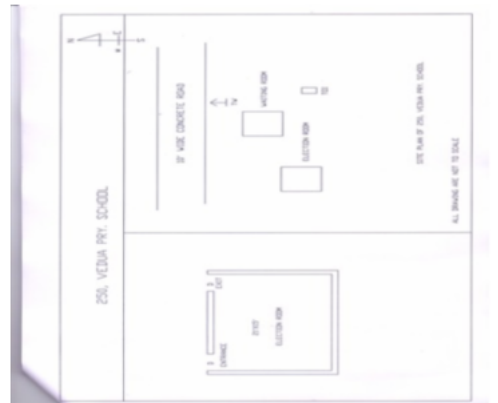

নির্বাচক নিবন্ধন আধিকারিকের স্বাক্ষর

Nazri Naksha

Google Map View

Polling Station Building Front View

Polling Station Front View

Cad View

Key MAP View

1 নাম : উজ্জল সিংহমহাপাত্র পিতার নাম: রামরক্ষ সিংহ মহাপাত্র বাড়ির নং : n0095 বয়স : 42 লিঙ্গ : পুরুষ	DHC2712826 ফটো উপলব্ধ	2 নাম : স পিতার নাম: বিভূতিভূষণ সিংহ মহাপাত্র বাড়ির নং : n0095 বয়স : 76 লিঙ্গ : পুরুষ	DHC1492792 ফটো উপলব্ধ	3 নাম : চম্পা সিংহমহাপাত্র পিতার নাম: সত্যরঞ্জন সিংহমহাপাত্র বাড়ির নং : n0095 বয়স : 39 লিঙ্গ : মহিলা	DHC2713030 ফটো উপলব্ধ
4 নাম : রামরক্ষ সিংহমহাপাত্র পিতার নাম: বিভূতি সিংহমহাপাত্র বাড়ির নং : n0095 বয়স : 69 লিঙ্গ : পুরুষ	DHC1499664 ফটো উপলব্ধ	5 নাম : শিবানী সিংহমহাপাত্র স্বামীর নাম: রামরক্ষ সিংহমহাপাত্র বাড়ির নং : n0095 বয়স : 61 লিঙ্গ : মহিলা	DHC1499672 ফটো উপলব্ধ	6 নাম : শ্রীকান্ত সিংহমহাপাত্র পিতার নাম: বিভূতি সিংহমহাপাত্র বাড়ির নং : n0095 বয়স : 57 লিঙ্গ : পুরুষ	WB/36/244/471759 ফটো উপলব্ধ
7 নাম : পূরবী সিংহমহাপাত্র স্বামীর নাম: শ্রীকান্ত সিংহমহাপাত্র বাড়ির নং : n0095 বয়স : 51 লিঙ্গ : মহিলা	WB/36/244/471750 ফটো উপলব্ধ	8 নাম : পীযুষ সিংহমহাপাত্র পিতার নাম: শ্রীকান্ত সিংহমহাপাত্র বাড়ির নং : n0095 বয়স : 30 লিঙ্গ : পুরুষ	RTE1515915 ফটো উপলব্ধ	9 নাম : জয়ন্ত সিনহা মহাপাত্র পিতার নাম: সত্যরঞ্জন সিনহা মহাপাত্র বাড়ির নং : n0095 বয়স : 40 লিঙ্গ : পুরুষ	RTE1595552 ফটো উপলব্ধ
10 নাম : উমিলা কুন্ডু স্বামীর নাম: চৈতন্য কুন্ডু বাড়ির নং : n0115 বয়স : 101 লিঙ্গ : মহিলা	WB/36/244/471544 ফটো উপলব্ধ	11 নাম : প্রিয়াক্ষা পাল স্বামীর নাম: সঞ্জয় পাল বাড়ির নং : এন0258 বয়স : 22 লিঙ্গ : মহিলা	NVP2235133 ফটো উপলব্ধ	12 নাম : অনিমা গুঁই স্বামীর নাম: সুনীল গুঁই বাড়ির নং : n0077 বয়স : 51 লিঙ্গ : মহিলা	WB/36/244/471602 ফটো উপলব্ধ
13 নাম : সুনীল গুঁই পিতার নাম: শশধর গুঁই বাড়ির নং : n0077 বয়স : 57 লিঙ্গ : পুরুষ	WB/36/244/471618 ফটো উপলব্ধ	14 নাম : চায়না গুঁই স্বামীর নাম: হরসুন্দর গুঁই বাড়ির নং : n0077 বয়স : 49 লিঙ্গ : মহিলা	RTE2198364 ফটো উপলব্ধ	15 নাম : হরসুন্দর গুঁই পিতার নাম: বঙ্কুবিহারী গুঁই বাড়ির নং : n0077 বয়স : 56 লিঙ্গ : পুরুষ	WB/36/244/471443 ফটো উপলব্ধ
16 নাম : অরুণ কান্ত গুঁই পিতার নাম: ভোলানাথ গুঁই বাড়ির নং : n0077 বয়স : 39 লিঙ্গ : পুরুষ	DHC2563997 ফটো উপলব্ধ	17 নাম : অনিরুদ্ধ গুঁই পিতার নাম: ভোলানাথ গুঁই বাড়ির নং : n0077 বয়স : 40 লিঙ্গ : পুরুষ	DHC2563922 ফটো উপলব্ধ	18 নাম : ছায়া গুঁই স্বামীর নাম: ভোলানাথ গুঁই বাড়ির নং : n0077 বয়স : 61 লিঙ্গ : মহিলা	WB/36/244/471400 ফটো উপলব্ধ
19 নাম : ভোলানাথ গুঁই পিতার নাম: বঙ্কুবিহারী গুঁই বাড়ির নং : n0077 বয়স : 67 লিঙ্গ : পুরুষ	DHC1599067 ফটো উপলব্ধ	20 নাম : সঞ্জয় গুঁই পিতার নাম: সুধীর গুঁই বাড়ির নং : n0076 বয়স : 35 লিঙ্গ : পুরুষ	RTE1062132 ফটো উপলব্ধ	21 নাম : দুর্গা গুঁই স্বামীর নাম: সুধীর গুঁই বাড়ির নং : n0076 বয়স : 55 লিঙ্গ : মহিলা	WB/36/244/471498 ফটো উপলব্ধ
22 নাম : সুধীর গুঁই পিতার নাম: শশধর গুঁই বাড়ির নং : n0076 বয়স : 59 লিঙ্গ : পুরুষ	WB/36/244/471647 ফটো উপলব্ধ	23 নাম : নমিতা গুঁই স্বামীর নাম: প্রদ্যোৎ গুঁই বাড়ির নং : n0125 বয়স : 45 লিঙ্গ : মহিলা	DHC2563682 ফটো উপলব্ধ	24 নাম : অজিত গুঁই পিতার নাম: গোষ্ঠ গুঁই বাড়ির নং : n0125 বয়স : 50 লিঙ্গ : পুরুষ	WB/36/244/471717 ফটো উপলব্ধ
25 নাম : প্রদ্যোৎ গুঁই পিতার নাম: গোষ্ঠ গুঁই বাড়ির নং : n0125 বয়স : 55 লিঙ্গ : পুরুষ	RTE2402154 ফটো উপলব্ধ	26 নাম : পৌরী গুঁই স্বামীর নাম: গোষ্ঠ গুঁই বাড়ির নং : n0125 বয়স : 91 লিঙ্গ : মহিলা	WB/36/244/471282 ফটো উপলব্ধ	27 নাম : অরুণ গুঁই পিতার নাম: সুজিত গুঁই বাড়ির নং : n0102 বয়স : 26 লিঙ্গ : পুরুষ	RTE1786276 ফটো উপলব্ধ
28 নাম : সোনালী গুঁই স্বামীর নাম: সঞ্জয় গুঁই বাড়ির নং : n0076 বয়স : 29 লিঙ্গ : মহিলা	RTE1674894 ফটো উপলব্ধ	29 নাম : উত্তম গুঁই পিতার নাম: সুনীল গুঁই বাড়ির নং : n0077 বয়স : 28 লিঙ্গ : পুরুষ	RTE1674845 ফটো উপলব্ধ	30 নাম : শিবশঙ্কর গুঁই পিতার নাম: হরসুন্দর গুঁই বাড়ির নং : N0077 বয়স : 25 লিঙ্গ : পুরুষ	RTE1976877 ফটো উপলব্ধ