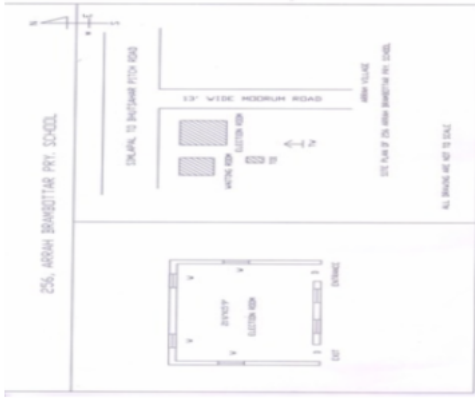

Nazri Naksha