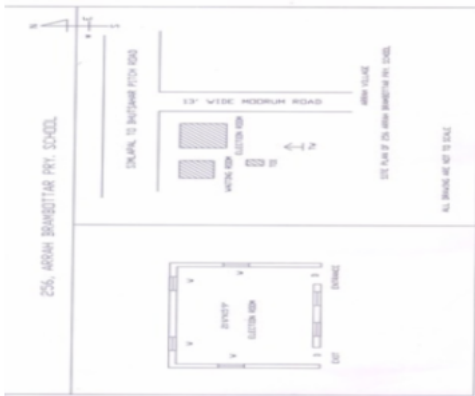

নির্বাচক নিবন্ধন আধিকারিকের স্বাক্ষর

Nazri Naksha

Google Map View

Polling Station Building Front View

Polling Station Front View

Cad View

Key MAP View

1 নাম : জীতেন্দ্র কর্মকার পিতার নাম : শিবশঙ্কর কর্মকার বাড়ির নং : n0157 বয়স : 40 লিঙ্গ : পুরুষ	RTE1597079 ফটো উপলব্ধ	2 নাম : হেমা কর্মকার স্বামীর নাম : জীতেন্দ্র কর্মকার বাড়ির নং : n0157 বয়স : 37 লিঙ্গ : মহিলা	RTE1597087 ফটো উপলব্ধ	3 নাম : প্রদীপ কর্মকার পিতার নাম : শিবশঙ্কর কর্মকার বাড়ির নং : এন0157 বয়স : 26 লিঙ্গ : পুরুষ	RTE2059202 ফটো উপলব্ধ
4 নাম : অঞ্জলী কর্মকার স্বামীর নাম : শিবশঙ্কর কর্মকার বাড়ির নং : এন0157 বয়স : 21 লিঙ্গ : মহিলা	RTE2327385 ফটো উপলব্ধ	5 নাম : রুমা চন্দ স্বামীর নাম : সঞ্জয় চন্দ বাড়ির নং : n0076 বয়স : 45 লিঙ্গ : মহিলা	DHC1569060 ফটো উপলব্ধ	6 নাম : মিলন চন্দ পিতার নাম : স্বপন চন্দ বাড়ির নং : এন0012 বয়স : 32 লিঙ্গ : পুরুষ	RTE1301464 ফটো উপলব্ধ
7 নাম : অঞ্জলি মুদি(চন্দ) স্বামীর নাম : গৌরাস্ত চন্দ বাড়ির নং : n0075 বয়স : 41 লিঙ্গ : মহিলা	RTE1174499 ফটো উপলব্ধ	8 নাম : গৌরাস্ত চন্দ পিতার নাম : বংশী বদন চন্দ বাড়ির নং : n0075 বয়স : 47 লিঙ্গ : পুরুষ	WB/36/244/450568 ফটো উপলব্ধ	9 নাম : আন্না চন্দ স্বামীর নাম : বংশী চন্দ বাড়ির নং : n0075 বয়স : 69 লিঙ্গ : মহিলা	WB/36/244/450746 ফটো উপলব্ধ
10 নাম : বংশী চন্দ পিতার নাম : মানগোবিন্দ চন্দ বাড়ির নং : n0075 বয়স : 74 লিঙ্গ : পুরুষ	WB/36/244/450585 ফটো উপলব্ধ	11 নাম : মানস চন্দ পিতার নাম : মুরলী চন্দ বাড়ির নং : n0074 বয়স : 32 লিঙ্গ : পুরুষ	RTE1406719 ফটো উপলব্ধ	12 নাম : লক্ষ্মীপ্রিয়া চন্দ স্বামীর নাম : মুরলী চন্দ বাড়ির নং : n0074 বয়স : 63 লিঙ্গ : মহিলা	WB/36/244/450563 ফটো উপলব্ধ
13 নাম : মুরলী চন্দ পিতার নাম : মানগোবিন্দ চন্দ বাড়ির নং : n0074 বয়স : 72 লিঙ্গ : পুরুষ	WB/36/244/450451 ফটো উপলব্ধ	14 নাম : অপর্ণা চন্দ স্বামীর নাম : অরুণ কুমার চন্দ বাড়ির নং : n0015 বয়স : 40 লিঙ্গ : মহিলা	DHC2565646 ফটো উপলব্ধ	15 নাম : অরুণ কুমার চন্দ পিতার নাম : বলাই চন্দ বাড়ির নং : n0015 বয়স : 51 লিঙ্গ : পুরুষ	WB/36/244/450111 ফটো উপলব্ধ
16 নাম : মুক্তা চন্দ স্বামীর নাম : বলাই চন্দ বাড়ির নং : n0015 বয়স : 68 লিঙ্গ : মহিলা	WB/36/244/450096 ফটো উপলব্ধ	17 নাম : ফাল্গুনী চন্দ স্বামীর নাম : বীরেন চন্দ বাড়ির নং : n0014 বয়স : 36 লিঙ্গ : মহিলা	RTE1518356 ফটো উপলব্ধ	18 নাম : বীরেন চন্দ পিতার নাম : যাদব চন্দ বাড়ির নং : n0014 বয়স : 39 লিঙ্গ : পুরুষ	DHC2565505 ফটো উপলব্ধ
19 নাম : মায়ারানী চন্দ স্বামীর নাম : যাদব চন্দ বাড়ির নং : n0014 বয়স : 65 লিঙ্গ : মহিলা	WB/36/244/450090 ফটো উপলব্ধ	20 নাম : রিঙ্কু চন্দ স্বামীর নাম : তরুণ চন্দ বাড়ির নং : n0013 বয়স : 38 লিঙ্গ : মহিলা	RTE1406792 ফটো উপলব্ধ	21 নাম : তরুণ চন্দ পিতার নাম : সেবক চন্দ বাড়ির নং : n0013 বয়স : 37 লিঙ্গ : পুরুষ	RTE1010248 ফটো উপলব্ধ
22 নাম : তপন কুমার চন্দ পিতার নাম : সেবক চন্দ বাড়ির নং : n0013 বয়স : 38 লিঙ্গ : পুরুষ	DHC2565729 ফটো উপলব্ধ	23 নাম : সুলেখা চন্দ স্বামীর নাম : সেবক চন্দ বাড়ির নং : n0013 বয়স : 58 লিঙ্গ : মহিলা	WB/36/244/450469 ফটো উপলব্ধ	24 নাম : সেবক চন্দ পিতার নাম : পচাই চন্দ বাড়ির নং : n0013 বয়স : 63 লিঙ্গ : পুরুষ	WB/36/244/450655 ফটো উপলব্ধ
25 নাম : দিপালী চন্দ স্বামীর নাম : স্বপন চন্দ বাড়ির নং : n0012 বয়স : 58 লিঙ্গ : মহিলা	DHC1494574 ফটো উপলব্ধ	26 নাম : পম্পা চন্দ স্বামীর নাম : মিলন চন্দ বাড়ির নং : n0012 বয়স : 27 লিঙ্গ : মহিলা	RTE1787423 ফটো উপলব্ধ	27 নাম : গোপা চন্দ স্বামীর নাম : তাপন কুমার চন্দ বাড়ির নং : n0013 বয়স : 29 লিঙ্গ : মহিলা	RTE1676634 ফটো উপলব্ধ
28 নাম : রেবা চন্দ পিতার নাম : বলাই চন্দ বাড়ির নং : n0015 বয়স : 48 লিঙ্গ : মহিলা	DHC1494608 ফটো উপলব্ধ	29 নাম : বৃষ্টি মুখার্জী পিতার নাম : পবিত্র মুখার্জী বাড়ির নং : এন0100 বয়স : 22 লিঙ্গ : মহিলা	RTE2153237 ফটো উপলব্ধ	30 নাম : শীলা চন্দ স্বামীর নাম : মানস চন্দ বাড়ির নং : এন0074 বয়স : 26 লিঙ্গ : মহিলা	RTE1874387 ফটো উপলব্ধ