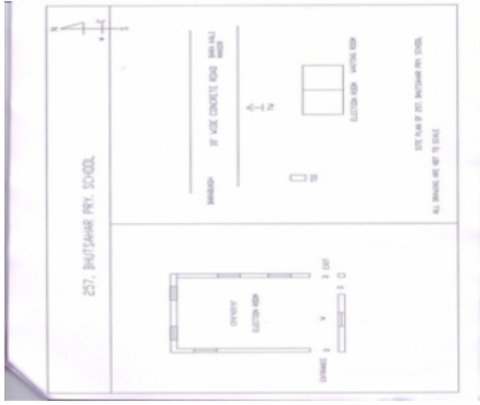

নির্বাচক নিবন্ধন আধিকারিকের স্বাক্ষর

Nazri Naksha

Google Map View

Polling Station Building Front View

Polling Station Front View

Cad View

Key MAP View

1 নাম : জোৎস্না কুন্ডু স্বামীর নাম: অশ্বিনী কুন্ডু বাড়ির নং : n0276 বয়স : 56 লিঙ্গ : মহিলা	RTE1301886 ফটো উপলব্ধ	2 নাম : বুদ্ধদেব কুন্ডু পিতার নাম: অশ্বিনী কুন্ডু বাড়ির নং : n0275 বয়স : 29 লিঙ্গ : পুরুষ	RTE1597343 ফটো উপলব্ধ	3 নাম : অশ্বিনী কুন্ডু পিতার নাম: সত্যপীর কুন্ডু বাড়ির নং : n0275 বয়স : 74 লিঙ্গ : পুরুষ	RTE1301878 ফটো উপলব্ধ
4 নাম : মিলিতা সিংহা মহাপাত্র পিতার নাম: গদাধর সিংহা মহাপাত্র বাড়ির নং : এন0275 বয়স : 25 লিঙ্গ : মহিলা	RTE1849553 ফটো উপলব্ধ	5 নাম : নাড়গোপাল কর পিতার নাম: মনোরঞ্জন কর বাড়ির নং : n0138 বয়স : 33 লিঙ্গ : পুরুষ	RTE1407139 ফটো উপলব্ধ	6 নাম : তনুশ্রী কর স্বামীর নাম: রাজু কর বাড়ির নং : এন0138 বয়স : 23 লিঙ্গ : মহিলা	RTE2253508 ফটো উপলব্ধ
7 নাম : অলঙ্ক কর স্বামীর নাম: গুইরাম কর বাড়ির নং : n0138 বয়স : 80 লিঙ্গ : মহিলা	DHC1496819 ফটো উপলব্ধ	8 নাম : রাজু কর পিতার নাম: রবীন্দ্র কর বাড়ির নং : ভূতসহর বয়স : 25 লিঙ্গ : পুরুষ	RTE1826395 ফটো উপলব্ধ	9 নাম : মানসী কর স্বামীর নাম: নাড়গোপাল কর বাড়ির নং : এন0138 বয়স : 26 লিঙ্গ : মহিলা	RTE1826551 ফটো উপলব্ধ
10 নাম : আরতী কর স্বামীর নাম: রবীন্দ্র কর বাড়ির নং : n0138 বয়স : 42 লিঙ্গ : মহিলা	DHC2456820 ফটো উপলব্ধ	11 নাম : রবীন্দ্র কর পিতার নাম: গুইরাম কর বাড়ির নং : এন0138 বয়স : 51 লিঙ্গ : পুরুষ	DHC1495878 ফটো উপলব্ধ	12 নাম : ষষ্ঠী কর স্বামীর নাম: মদন কর বাড়ির নং : n0138 বয়স : 50 লিঙ্গ : মহিলা	DHC2456838 ফটো উপলব্ধ
13 নাম : মদন কর পিতার নাম: গুইরাম কর বাড়ির নং : n0138 বয়স : 54 লিঙ্গ : পুরুষ	RTE2336881 ফটো উপলব্ধ	14 নাম : শিলা কর স্বামীর নাম: মনোরঞ্জন কর বাড়ির নং : এন0138 বয়স : 52 লিঙ্গ : মহিলা	DHC1496868 ফটো উপলব্ধ	15 নাম : মনোরঞ্জন কর পিতার নাম: গুইরাম কর বাড়ির নং : n0138 বয়স : 62 লিঙ্গ : পুরুষ	RTE2337038 ফটো উপলব্ধ
16 নাম : চাঁপা কর পিতার নাম: সুধীর কর বাড়ির নং : n0083 বয়স : 50 লিঙ্গ : মহিলা	DHC2667434 ফটো উপলব্ধ	17 নাম : তারারানী কর স্বামীর নাম: সুধীর কর বাড়ির নং : n0083 বয়স : 71 লিঙ্গ : মহিলা	WB/36/244/456522 ফটো উপলব্ধ	18 নাম : কৌশীক কর পিতার নাম: রবীন্দ্র কর বাড়ির নং : এন0138 বয়স : 22 লিঙ্গ : পুরুষ	RTE2195840 ফটো উপলব্ধ
19 নাম : শ্রীকান্ত কর্মকার পিতার নাম: অজিত কর্মকার বাড়ির নং : n0169 বয়স : 47 লিঙ্গ : পুরুষ	DHC1497254 ফটো উপলব্ধ	20 নাম : মাধবী কর্মকার স্বামীর নাম: অজিত কর্মকার বাড়ির নং : n0169 বয়স : 68 লিঙ্গ : মহিলা	RTE1914761 ফটো উপলব্ধ	21 নাম : পদ্মা কর্মকার স্বামীর নাম: শ্রীকান্ত কর্মকার বাড়ির নং : n0169 বয়স : 42 লিঙ্গ : মহিলা	DHC2456846 ফটো উপলব্ধ
22 নাম : অজিত কর্মকার পিতার নাম: কানাই কর্মকার বাড়ির নং : n0169 বয়স : 73 লিঙ্গ : পুরুষ	RTE1968486 ফটো উপলব্ধ	23 নাম : সুমন কর্মকার পিতার নাম: শ্রীকান্ত কর্মকার বাড়ির নং : এন0169 বয়স : 23 লিঙ্গ : পুরুষ	RTE2046886 ফটো উপলব্ধ	24 নাম : দীপঙ্কর কর্মকার পিতার নাম: শ্রীকান্ত কর্মকার বাড়ির নং : এন0169 বয়স : 21 লিঙ্গ : পুরুষ	RTE2313070 ফটো উপলব্ধ
25 নাম : সুমনা কীর্তনীয়া স্বামীর নাম: পরিমল কীর্তনীয়া বাড়ির নং : N0055 বয়স : 25 লিঙ্গ : মহিলা	RTE2008134 ফটো উপলব্ধ	26 নাম : নন্দদুলাল কীর্তনীয়া পিতার নাম: যতীন্দ্র কীর্তনীয়া বাড়ির নং : n0055 বয়স : 74 লিঙ্গ : পুরুষ	DHC1494426 ফটো উপলব্ধ	27 নাম : মমতা কীর্তনীয়া স্বামীর নাম: সঞ্জয় কীর্তনীয়া বাড়ির নং : n0055 বয়স : 38 লিঙ্গ : মহিলা	DHC2757169 ফটো উপলব্ধ
28 নাম : পরিমল কীর্তনীয়া পিতার নাম: নন্দদুলাল কীর্তনীয়া বাড়ির নং : n0055 বয়স : 39 লিঙ্গ : পুরুষ	DHC2456853 ফটো উপলব্ধ	29 নাম : সঞ্জয় কীর্তনীয়া পিতার নাম: নন্দদুলাল কীর্তনীয়া বাড়ির নং : n0055 বয়স : 43 লিঙ্গ : পুরুষ	DHC1568286 ফটো উপলব্ধ	30 নাম : মামনী কীর্তনীয়া পিতার নাম: গুরুপ্রসাদ কীর্তনীয়া বাড়ির নং : এন0073 বয়স : 26 লিঙ্গ : মহিলা	RTE1826544 ফটো উপলব্ধ