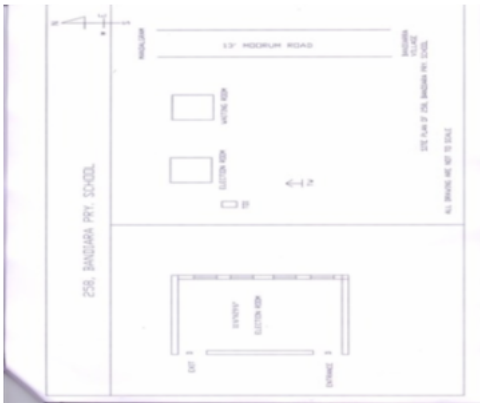

নির্বাচক নিবন্ধন আধিকারিকের স্বাক্ষর

Nazri Naksha

Google Map View

Polling Station Building Front View

Polling Station Front View

Cad View

Key MAP View

1 নাম : পদ্মাবতী কর্মকার স্বামীর নাম: পতিতপাবন কর্মকার বাড়ির নং : n0103 বয়স : 58 লিঙ্গ : মহিলা ফটো উপলব্ধ	WB/36/244/441175	Q 2 নাম : গোপাল কালিন্দী পিতার নাম: গুরুপদ কালিন্দী বাড়ির নং : বয়স : 27 লিঙ্গ : পুরুষ ফটো উপলব্ধ	RTE1743277	3 নাম : অমিত কালিন্দী পিতার নাম: জহীন কালিন্দী বাড়ির নং : n0025 বয়স : 27 লিঙ্গ : পুরুষ ফটো উপলব্ধ	RTE1743285
4 নাম : পূর্ণিমা কালিন্দী স্বামীর নাম: ভৈরব কালিন্দী বাড়ির নং : এন0022 বয়স : 22 লিঙ্গ : মহিলা ফটো উপলব্ধ	RTE2233237	5 নাম : শান্তি কালিন্দী স্বামীর নাম: বাপি কালিন্দী বাড়ির নং : n0018 বয়স : 33 লিঙ্গ : মহিলা ফটো উপলব্ধ	RTE1677269	6 নাম : ফুলচাঁদ কালিন্দী পিতার নাম: বাবুল কালিন্দী বাড়ির নং : n0024 বয়স : 35 লিঙ্গ : পুরুষ ফটো উপলব্ধ	RTE1175462
7 নাম : মল্লিকা কালিন্দী স্বামীর নাম: ফুলচাঁদ কালিন্দী বাড়ির নং : n0024 বয়স : 30 লিঙ্গ : মহিলা ফটো উপলব্ধ	RTE1519149	8 নাম : জহীন কালিন্দী পিতার নাম: মথুর কালিন্দী বাড়ির নং : n0025 বয়স : 48 লিঙ্গ : পুরুষ ফটো উপলব্ধ	DHC1568773	9 নাম : গীতা কালিন্দী স্বামীর নাম: জহীন কালিন্দী বাড়ির নং : n0025 বয়স : 32 লিঙ্গ : মহিলা ফটো উপলব্ধ	RTE1407774
10 নাম : মালতী কালিন্দী পিতার নাম: মথুরা কালিন্দী বাড়ির নং : n0026 বয়স : 66 লিঙ্গ : মহিলা ফটো উপলব্ধ	WB/36/244/459296	11 নাম : সারথী কালিন্দী পিতার নাম: আদিত্য কালিন্দী বাড়ির নং : n0026 বয়স : 55 লিঙ্গ : মহিলা ফটো উপলব্ধ	WB/36/244/459295	12 নাম : সাধু কালিন্দী পিতার নাম: মথুরা কালিন্দী বাড়ির নং : n0027 বয়স : 54 লিঙ্গ : পুরুষ ফটো উপলব্ধ	WB/36/244/459843
13 নাম : কল্পনা কালিন্দী স্বামীর নাম: সাধু কালিন্দী বাড়ির নং : n0027 বয়স : 50 লিঙ্গ : মহিলা ফটো উপলব্ধ	WB/36/244/459297	14 নাম : শিবরানী কালিন্দী স্বামীর নাম: যামিনী কালিন্দী বাড়ির নং : n0087 বয়স : 66 লিঙ্গ : মহিলা ফটো উপলব্ধ	WB/36/244/459187	15 নাম : সরোজ কালিন্দী পিতার নাম: যামিনী কালিন্দী বাড়ির নং : n0087 বয়স : 43 লিঙ্গ : পুরুষ ফটো উপলব্ধ	RTE1019389
16 নাম : আঙ্গুর কালিন্দী পিতার নাম: যামিনী কালিন্দী বাড়ির নং : n0087 বয়স : 37 লিঙ্গ : মহিলা ফটো উপলব্ধ	RTE1175629	17 নাম : উত্তম কালিন্দী পিতার নাম: যামিনী কালিন্দী বাড়ির নং : n0087 বয়স : 35 লিঙ্গ : পুরুষ ফটো উপলব্ধ	RTE1175694	18 নাম : মুক্তা কালিন্দী পিতার নাম: যামিনী কালিন্দী বাড়ির নং : n0087 বয়স : 36 লিঙ্গ : মহিলা ফটো উপলব্ধ	RTE1597681
19 নাম : দীপক কালিন্দী পিতার নাম: শিশির কালিন্দী বাড়ির নং : এন0016 বয়স : 27 লিঙ্গ : পুরুষ ফটো উপলব্ধ	RTE2076404	20 নাম : সাথী কালিন্দী স্বামীর নাম: জীবন কালিন্দী বাড়ির নং : এন0016 বয়স : 25 লিঙ্গ : মহিলা ফটো উপলব্ধ	RTE2076578	21 নাম : সৌরভ কালিন্দী পিতার নাম: উত্তম কালিন্দী বাড়ির নং : এন0022 বয়স : 23 লিঙ্গ : পুরুষ ফটো উপলব্ধ	RTE2076552
22 নাম : বাবলী কালিন্দী স্বামীর নাম: বিশ্বনাথ কালিন্দী বাড়ির নং : এন0019 বয়স : 27 লিঙ্গ : মহিলা ফটো উপলব্ধ	RTE2076289	23 নাম : রাজা কালিন্দী পিতার নাম: সুনীল কালিন্দী বাড়ির নং : এন0148 বয়স : 23 লিঙ্গ : পুরুষ ফটো উপলব্ধ	RTE2047082	24 নাম : সোনালী কালিন্দী স্বামীর নাম: গোপাল কালিন্দী বাড়ির নং : এন0020 বয়স : 22 লিঙ্গ : মহিলা ফটো উপলব্ধ	RTE2195493
25 নাম : ভৈরব কালিন্দী পিতার নাম: উত্তম কালিন্দী বাড়ির নং : এন0022 বয়স : 22 লিঙ্গ : পুরুষ ফটো উপলব্ধ	RTE2233245	26 নাম : মুক্তা কালিন্দী স্বামীর নাম: সুনীল কালিন্দী বাড়ির নং : n0148 বয়স : 38 লিঙ্গ : মহিলা ফটো উপলব্ধ	DHC2759447	27 নাম : সন্দীপ কালিন্দী পিতার নাম: মানিক কালিন্দী বাড়ির নং : n0021 বয়স : 28 লিঙ্গ : পুরুষ ফটো উপলব্ধ	RTE1743301
28 নাম : রাজু কালিন্দী পিতার নাম: সাধু কালিন্দী বাড়ির নং : n0027 বয়স : 27 লিঙ্গ : পুরুষ ফটো উপলব্ধ	RTE1743293	29 নাম : রাজেশ কালিন্দী পিতার নাম: স্বপন কালিন্দী বাড়ির নং : n0020 বয়স : 27 লিঙ্গ : পুরুষ ফটো উপলব্ধ	RTE1743269	30 নাম : সুনীল কালিন্দী পিতার নাম: পরিতোষ কালিন্দী বাড়ির নং : n0148 বয়স : 55 লিঙ্গ : পুরুষ ফটো উপলব্ধ	WB/36/244/486261