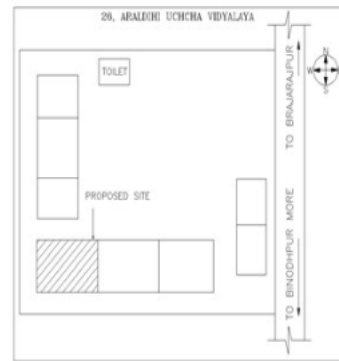

Key MAP View