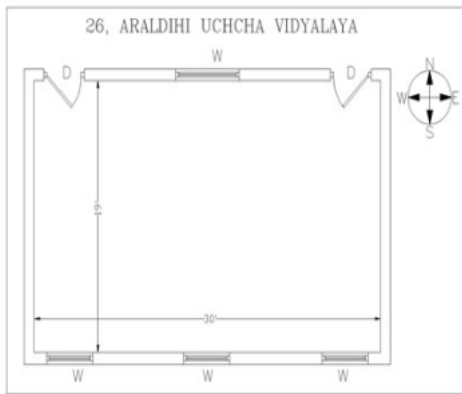

নির্বাচক নিবন্ধন আধিকারিকের স্বাক্ষর

Nazri Naksha

Google Map View

Polling Station Building Front View

Polling Station Front View

Cad View

Key MAP View

1 নাম : প্রভাস অধিকারী পিতার নাম: কানাই অধিকারী বাড়ির নং : n0083 বয়স : 55 লিঙ্গ : পুরুষ	RTE2138352 ফটো উপলব্ধ	2 নাম : মঞ্জুরানী অধিকারী স্বামীর নাম: প্রভাস অধিকারী বাড়ির নং : n0083 বয়স : 56 লিঙ্গ : মহিলা	WB/36/247/513371 ফটো উপলব্ধ	3 নাম : উত্তরা অধিকারী পিতার নাম: প্রভাস অধিকারী বাড়ির নং : এন০০৮৩ বয়স : 26 লিঙ্গ : মহিলা	RTE1864677 ফটো উপলব্ধ
4 নাম : ভোলানাথ কুস্তকার পিতার নাম: গোষ্ঠী কুস্তকার বাড়ির নং : n0016 বয়স : 38 লিঙ্গ : পুরুষ	HWW2450450 ফটো উপলব্ধ	5 নাম : পুতুল কুস্তকার স্বামীর নাম: ভোলানাথ কুস্তকার বাড়ির নং : এন০০১৬ বয়স : 30 লিঙ্গ : মহিলা	RTE1869502 ফটো উপলব্ধ	6 নাম : সন্ধ্যা বেরা(কুস্তকার) স্বামীর নাম: শুভেন্দু কুস্তকার বাড়ির নং : n0016 বয়স : 43 লিঙ্গ : মহিলা	HWW2450484 ফটো উপলব্ধ
7 নাম : পূর্ণিমা কুস্তকার স্বামীর নাম: গুরুপদ কুস্তকার বাড়ির নং : n0016 বয়স : 63 লিঙ্গ : মহিলা	WB/36/247/513044 ফটো উপলব্ধ	8 নাম : গুরুপদ কুস্তকার পিতার নাম: সতীশ কুস্তকার বাড়ির নং : n0016 বয়স : 67 লিঙ্গ : পুরুষ	WB/36/247/513487 ফটো উপলব্ধ	9 নাম : বংশী কুস্তকার পিতার নাম: কেদার কুস্তকার বাড়ির নং : n0015 বয়স : 70 লিঙ্গ : পুরুষ	WB/36/247/513029 ফটো উপলব্ধ
10 নাম : উর্মিলা কুস্তকার স্বামীর নাম: বংশী কুস্তকার বাড়ির নং : n0015 বয়স : 66 লিঙ্গ : মহিলা	WB/36/247/513036 ফটো উপলব্ধ	11 নাম : শিবদাস কুস্তকার পিতার নাম: বংশী কুস্তকার বাড়ির নং : n0015 বয়স : 39 লিঙ্গ : পুরুষ	RTE1079987 ফটো উপলব্ধ	12 নাম : শিখা কুস্তকার স্বামীর নাম: শিবদাস কুস্তকার বাড়ির নং : n0015 বয়স : 35 লিঙ্গ : মহিলা	RTE1080217 ফটো উপলব্ধ
13 নাম : রবিলোচন কুস্তকার পিতার নাম: বংশী কুস্তকার বাড়ির নং : n0015 বয়স : 34 লিঙ্গ : পুরুষ	RTE1080134 ফটো উপলব্ধ	14 নাম : মৌ কুস্তকার স্বামীর নাম: প্রশান্ত কুস্তকার বাড়ির নং : n0016 বয়স : 30 লিঙ্গ : মহিলা	RTE1425552 ফটো উপলব্ধ	15 নাম : পম্পা কুস্তকার স্বামীর নাম: সুশান্ত কুস্তকার বাড়ির নং : n0016 বয়স : 37 লিঙ্গ : মহিলা	HWW2608685 ফটো উপলব্ধ
16 নাম : সুশান্ত কুস্তকার পিতার নাম: গুরুপদ কুস্তকার বাড়ির নং : n0016 বয়স : 42 লিঙ্গ : পুরুষ	HWW2350775 ফটো উপলব্ধ	17 নাম : সুকান্ত কুস্তকার পিতার নাম: সনাতন কুস্তকার বাড়ির নং : n0016 বয়স : 37 লিঙ্গ : পুরুষ	RTE0105775 ফটো উপলব্ধ	18 নাম : কান্দনবালা কুস্তকার স্বামীর নাম: গোষ্ঠী কুস্তকার বাড়ির নং : n0016 বয়স : 72 লিঙ্গ : মহিলা	WB/36/247/513043 ফটো উপলব্ধ
19 নাম : গোষ্ঠী কুস্তকার পিতার নাম: সতীশ কুস্তকার বাড়ির নং : n0016 বয়স : 75 লিঙ্গ : পুরুষ	WB/36/247/513307 ফটো উপলব্ধ	20 নাম : মৃদলা কুস্তকার স্বামীর নাম: রবিলোচন কুস্তকার বাড়ির নং : n0015 বয়স : 30 লিঙ্গ : মহিলা	RTE1535459 ফটো উপলব্ধ	21 নাম : শুভেন্দু কুস্তকার পিতার নাম: গোষ্ঠী কুস্তকার বাড়ির নং : n0016 বয়স : 47 লিঙ্গ : পুরুষ	RTE1930734 ফটো উপলব্ধ
22 নাম : প্রশান্ত কুস্তকার পিতার নাম: গুরুপদ কুস্তকার বাড়ির নং : n0016 বয়স : 41 লিঙ্গ : পুরুষ	HWW2350676 ফটো উপলব্ধ	23 নাম : প্রতিমা কুস্তকার স্বামীর নাম: সুকান্ত কুস্তকার বাড়ির নং : N0016 বয়স : 27 লিঙ্গ : মহিলা	RTE2008142 ফটো উপলব্ধ	24 নাম : লক্ষ্মী কালিন্দী স্বামীর নাম: চন্ডিচরণ কালিন্দী বাড়ির নং : N0155 বয়স : 28 লিঙ্গ : মহিলা	RTE1998590 ফটো উপলব্ধ
25 নাম : রেখা কালিন্দী স্বামীর নাম: কৃষ্ণ পদ কালিন্দী বাড়ির নং : n0037 বয়স : 29 লিঙ্গ : মহিলা	RTE1616259 ফটো উপলব্ধ	26 নাম : শানু কালিন্দী পিতার নাম: উত্তম কালিন্দী বাড়ির নং : n0034 বয়স : 29 লিঙ্গ : পুরুষ	RTE1616283 ফটো উপলব্ধ	27 নাম : ভাদু কালিন্দী স্বামীর নাম: মিতুন কালিন্দী বাড়ির নং : n0037 বয়স : 30 লিঙ্গ : মহিলা	RTE1746288 ফটো উপলব্ধ
28 নাম : প্রিয়াঙ্কা কালিন্দী স্বামীর নাম: তাপস কুমার কালিন্দী বাড়ির নং : n0037 বয়স : 27 লিঙ্গ : মহিলা	RTE1746262 ফটো উপলব্ধ	29 নাম : ভ্রমর চন্দ্র কোনার পিতার নাম: কুচিল চন্দ্র কোনার বাড়ির নং : n0034 বয়স : 56 লিঙ্গ : পুরুষ	HWW2095172 ফটো উপলব্ধ	30 নাম : অমিতাভ কোটাল পিতার নাম: জয়দেব কোটাল বাড়ির নং : n0034 বয়স : 36 লিঙ্গ : পুরুষ	RTE1184589 ফটো উপলব্ধ