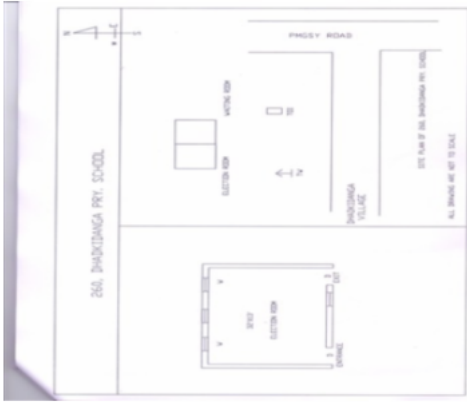

Nazri Naksha