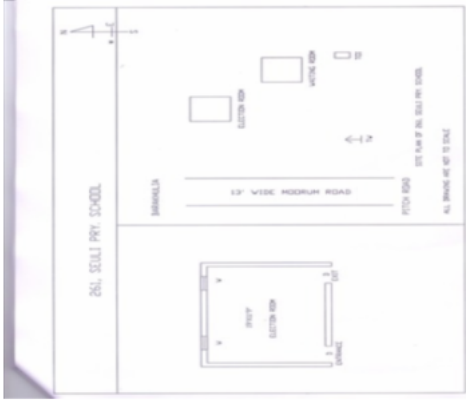

Nazri Naksha