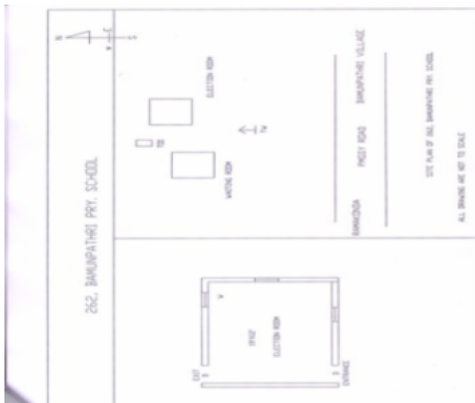

নির্বাচক নিবন্ধন আধিকারিকের স্বাক্ষর

Nazri Naksha

Google Map View

Polling Station Building Front View

Polling Station Front View

Cad View

Key MAP View

1 নাম : সুরজীত কিস্কু পিতার নাম: লক্ষ্মীকান্ত কিস্কু বাড়ির নং : নং 0010 বয়স : 26 লিঙ্গ : পুরুষ	RTE1835677 ফটো উপলব্ধ	2 নাম : সঞ্জয় কিস্কু পিতার নাম: উদয় কিস্কু বাড়ির নং : n0010 বয়স : 42 লিঙ্গ : পুরুষ	DHC2136984 ফটো উপলব্ধ	3 নাম : রঞ্জিত কিস্কু পিতার নাম: লক্ষ্মীকান্ত কিস্কু বাড়ির নং : এন0010 বয়স : 21 লিঙ্গ : পুরুষ	RTE2219830 ফটো উপলব্ধ
4 নাম : সরস্বতী কিস্কু পিতার নাম: লক্ষ্মীকান্ত কিস্কু বাড়ির নং : N0010 বয়স : 24 লিঙ্গ : মহিলা	RTE2002418 ফটো উপলব্ধ	5 নাম : মঞ্জু কিস্কু স্বামীর নাম: উদয় কিস্কু বাড়ির নং : n0010 বয়স : 73 লিঙ্গ : মহিলা	WB/36/244/462286 ফটো উপলব্ধ	6 নাম : লক্ষ্মীকান্ত কিস্কু পিতার নাম: উদয় কিস্কু বাড়ির নং : n0010 বয়স : 51 লিঙ্গ : পুরুষ	WB/36/244/462247 ফটো উপলব্ধ
7 নাম : ছবি কিস্কু স্বামীর নাম: লক্ষ্মীকান্ত কিস্কু বাড়ির নং : n0010 বয়স : 46 লিঙ্গ : মহিলা	DHC1346378 ফটো উপলব্ধ	8 নাম : আল্লাবতী কিস্কু স্বামীর নাম: সঞ্জয় কিস্কু বাড়ির নং : n0010 বয়স : 30 লিঙ্গ : মহিলা	RTE1520766 ফটো উপলব্ধ	9 নাম : অনন্ত বাস্কে পিতার নাম: বাসন্তী বাস্কে বাড়ির নং : N0033 বয়স : 25 লিঙ্গ : পুরুষ	RTE2004810 ফটো উপলব্ধ
10 নাম : ভারতীরানী বেসরা স্বামীর নাম: ভীম বেসরা বাড়ির নং : না বয়স : 38 লিঙ্গ : মহিলা	IRH1344308 ফটো উপলব্ধ	11 নাম : ভীম বেসরা পিতার নাম: মথ বেসরা বাড়ির নং : না বয়স : 36 লিঙ্গ : পুরুষ	IRH1344316 ফটো উপলব্ধ	12 নাম : রমনী মূর্মু স্বামীর নাম: কাশীনাথ মূর্মু বাড়ির নং : n0006 বয়স : 73 লিঙ্গ : মহিলা	WB/36/244/462306 ফটো উপলব্ধ
13 নাম : সুকুমার মূর্মু পিতার নাম: কাশীনাথ মূর্মু বাড়ির নং : n0006 বয়স : 57 লিঙ্গ : পুরুষ	WB/36/244/462313 ফটো উপলব্ধ	14 নাম : যশোদা মূর্মু স্বামীর নাম: সুকুমার মূর্মু বাড়ির নং : n0006 বয়স : 51 লিঙ্গ : মহিলা	WB/36/244/462301 ফটো উপলব্ধ	15 নাম : বৈদ্যনাথ মূর্মু পিতার নাম: কাশীনাথ মূর্মু বাড়ির নং : n0006 বয়স : 51 লিঙ্গ : পুরুষ	WB/36/244/462310 ফটো উপলব্ধ
16 নাম : সারথি মূর্মু স্বামীর নাম: বাবুলাল মূর্মু বাড়ির নং : n0006 বয়স : 37 লিঙ্গ : মহিলা	RTE1302496 ফটো উপলব্ধ	17 নাম : দশরথ মূর্মু পিতার নাম: কাশীনাথ মূর্মু বাড়ির নং : n0006 বয়স : 43 লিঙ্গ : পুরুষ	DHC1568930 ফটো উপলব্ধ	18 নাম : সোনালী মূর্মু স্বামীর নাম: রবি মূর্মু বাড়ির নং : n0006 বয়স : 41 লিঙ্গ : মহিলা	DHC2462976 ফটো উপলব্ধ
19 নাম : উর্মিলা মূর্মু স্বামীর নাম: বৈদ্যনাথ মূর্মু বাড়ির নং : n0006 বয়স : 41 লিঙ্গ : মহিলা	DHC2462968 ফটো উপলব্ধ	20 নাম : রবি মূর্মু পিতার নাম: কাশীনাথ মূর্মু বাড়ির নং : n0006 বয়স : 42 লিঙ্গ : পুরুষ	DHC2462984 ফটো উপলব্ধ	Q 21 নাম : শ্যামলী মূর্মু স্বামীর নাম: দশরথ মূর্মু বাড়ির নং : বয়স : 37 লিঙ্গ : মহিলা	RTE1520808 ফটো উপলব্ধ
22 নাম : অজয় মূর্মু পিতার নাম: সুকুমার মূর্মু বাড়ির নং : এন0006 বয়স : 22 লিঙ্গ : পুরুষ	RTE2219913 ফটো উপলব্ধ	23 নাম : সুভাষ মান্দি পিতার নাম: লক্ষ্মীকান্ত মান্দি বাড়ির নং : এন0007 বয়স : 23 লিঙ্গ : পুরুষ	RTE2160950 ফটো উপলব্ধ	24 নাম : উপাল মান্দি স্বামীর নাম: সহদেব মান্দি বাড়ির নং : N0011 বয়স : 26 লিঙ্গ : মহিলা	RTE2002459 ফটো উপলব্ধ
25 নাম : সুরেশ মান্দি পিতার নাম: লক্ষ্মীকান্ত মান্দি বাড়ির নং : এন0007 বয়স : 24 লিঙ্গ : পুরুষ	RTE2160885 ফটো উপলব্ধ	26 নাম : সান্তনা মণ্ডী স্বামীর নাম: সোমনাথ মণ্ডী বাড়ির নং : নং 0008 বয়স : 26 লিঙ্গ : মহিলা	RTE1835776 ফটো উপলব্ধ	27 নাম : সোনালী মণ্ডী পিতার নাম: কুনাই মণ্ডী বাড়ির নং : n0012 বয়স : 30 লিঙ্গ : মহিলা	RTE1743988 ফটো উপলব্ধ
28 নাম : চঞ্চলা মান্দি স্বামীর নাম: ধনঞ্জয় মান্দি বাড়ির নং : n0007 বয়স : 35 লিঙ্গ : মহিলা	RTE1678200 ফটো উপলব্ধ	29 নাম : সুন্দরী মান্দি পিতার নাম: জয়রাম মান্দি বাড়ির নং : n0008 বয়স : 28 লিঙ্গ : মহিলা	RTE1678168 ফটো উপলব্ধ	30 নাম : পানমনী মান্দি পিতার নাম: জয়রাম মান্দি বাড়ির নং : n0008 বয়স : 32 লিঙ্গ : মহিলা	RTE1678176 ফটো উপলব্ধ