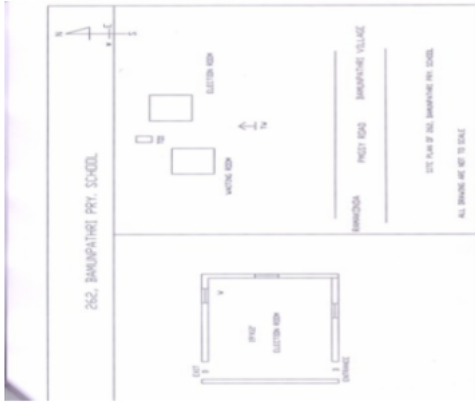

নির্বাচক নিবন্ধন আধিকারিকের স্বাক্ষর

Nazri Naksha

Google Map View

Polling Station Building Front View

Polling Station Front View

Cad View

Key MAP View

1 নাম : সুরজীত কিস্কু পিতার নাম: লক্ষ্মীকান্ত কিস্কু বাড়ির নং : নং 0010 বয়স : 26 লিঙ্গ : পুরুষ	RTE1835677 ফটো উপলব্ধ	2 নাম : সঞ্জয় কিস্কু পিতার নাম: উদয় কিস্কু বাড়ির নং : n0010 বয়স : 42 লিঙ্গ : পুরুষ	DHC2136984 ফটো উপলব্ধ	3 নাম : রঞ্জিত কিস্কু পিতার নাম: লক্ষ্মীকান্ত কিস্কু বাড়ির নং : এন0010 বয়স : 21 লিঙ্গ : পুরুষ	RTE2219830 ফটো উপলব্ধ
4 নাম : সরস্বতী কিস্কু পিতার নাম: লক্ষ্মীকান্ত কিস্কু বাড়ির নং : N0010 বয়স : 24 লিঙ্গ : মহিলা	RTE2002418 ফটো উপলব্ধ	5 নাম : মঞ্জু কিস্কু স্বামীর নাম: উদয় কিস্কু বাড়ির নং : n0010 বয়স : 73 লিঙ্গ : মহিলা	WB/36/244/462286 ফটো উপলব্ধ	6 নাম : লক্ষ্মীকান্ত কিস্কু পিতার নাম: উদয় কিস্কু বাড়ির নং : n0010 বয়স : 51 লিঙ্গ : পুরুষ	WB/36/244/462247 ফটো উপলব্ধ
7 নাম : ছবি কিস্কু স্বামীর নাম: লক্ষ্মীকান্ত কিস্কু বাড়ির নং : n0010 বয়স : 46 লিঙ্গ : মহিলা	DHC1346378 ফটো উপলব্ধ	8 নাম : আল্লাবতী কিস্কু স্বামীর নাম: সঞ্জয় কিস্কু বাড়ির নং : n0010 বয়স : 30 লিঙ্গ : মহিলা	RTE1520766 ফটো উপলব্ধ	9 নাম : অনন্ত বাস্কে পিতার নাম: বাসন্তী বাস্কে বাড়ির নং : N0033 বয়স : 25 লিঙ্গ : পুরুষ	RTE2004810 ফটো উপলব্ধ
10 নাম : ভারতীরানী বেসরা স্বামীর নাম: ভীম বেসরা বাড়ির নং : না বয়স : 38 লিঙ্গ : মহিলা	IRH1344308 ফটো উপলব্ধ	11 নাম : ভীম বেসরা পিতার নাম: মথ বেসরা বাড়ির নং : না বয়স : 36 লিঙ্গ : পুরুষ	IRH1344316 ফটো উপলব্ধ	12 নাম : রমনী মূর্মু স্বামীর নাম: কাশীনাথ মূর্মু বাড়ির নং : n0006 বয়স : 73 লিঙ্গ : মহিলা	WB/36/244/462306 ফটো উপলব্ধ
13 নাম : সুকুমার মূর্মু পিতার নাম: কাশীনাথ মূর্মু বাড়ির নং : n0006 বয়স : 57 লিঙ্গ : পুরুষ	WB/36/244/462313 ফটো উপলব্ধ	14 নাম : যশোদা মূর্মু স্বামীর নাম: সুকুমার মূর্মু বাড়ির নং : n0006 বয়স : 51 লিঙ্গ : মহিলা	WB/36/244/462301 ফটো উপলব্ধ	15 নাম : বৈদ্যনাথ মূর্মু পিতার নাম: কাশীনাথ মূর্মু বাড়ির নং : n0006 বয়স : 51 লিঙ্গ : পুরুষ	WB/36/244/462310 ফটো উপলব্ধ
16 নাম : সারথি মূর্মু স্বামীর নাম: বাবুলাল মূর্মু বাড়ির নং : n0006 বয়স : 37 লিঙ্গ : মহিলা	RTE1302496 ফটো উপলব্ধ	17 নাম : দশরথ মূর্মু পিতার নাম: কাশীনাথ মূর্মু বাড়ির নং : n0006 বয়স : 43 লিঙ্গ : পুরুষ	DHC1568930 ফটো উপলব্ধ	18 নাম : সোনালী মূর্মু স্বামীর নাম: রবি মূর্মু বাড়ির নং : n0006 বয়স : 41 লিঙ্গ : মহিলা	DHC2462976 ফটো উপলব্ধ
19 নাম : উর্মিলা মূর্মু স্বামীর নাম: বৈদ্যনাথ মূর্মু বাড়ির নং : n0006 বয়স : 41 লিঙ্গ : মহিলা	DHC2462968 ফটো উপলব্ধ	20 নাম : রবি মূর্মু পিতার নাম: কাশীনাথ মূর্মু বাড়ির নং : n0006 বয়স : 42 লিঙ্গ : পুরুষ	DHC2462984 ফটো উপলব্ধ	Q 21 নাম : শ্যামলী মূর্মু স্বামীর নাম: দশরথ মূর্মু বাড়ির নং : বয়স : 37 লিঙ্গ : মহিলা	RTE1520808 ফটো উপলব্ধ
22 নাম : অজয় মূর্মু পিতার নাম: সুকুমার মূর্মু বাড়ির নং : এন0006 বয়স : 22 লিঙ্গ : পুরুষ	RTE2219913 ফটো উপলব্ধ	23 নাম : সুভাষ মান্দি পিতার নাম: লক্ষ্মীকান্ত মান্দি বাড়ির নং : এন0007 বয়স : 23 লিঙ্গ : পুরুষ	RTE2160950 ফটো উপলব্ধ	24 নাম : উপাল মান্দি স্বামীর নাম: সহদেব মান্দি বাড়ির নং : N0011 বয়স : 26 লিঙ্গ : মহিলা	RTE2002459 ফটো উপলব্ধ
25 নাম : সুরেশ মান্দি পিতার নাম: লক্ষ্মীকান্ত মান্দি বাড়ির নং : এন0007 বয়স : 24 লিঙ্গ : পুরুষ	RTE2160885 ফটো উপলব্ধ	26 নাম : সান্তনা মণ্ডী স্বামীর নাম: সোমনাথ মণ্ডী বাড়ির নং : নং 0008 বয়স : 26 লিঙ্গ : মহিলা	RTE1835776 ফটো উপলব্ধ	27 নাম : সোনালী মণ্ডী পিতার নাম: কুনাই মণ্ডী বাড়ির নং : n0012 বয়স : 30 লিঙ্গ : মহিলা	RTE1743988 ফটো উপলব্ধ
28 নাম : চঞ্চলা মান্দি স্বামীর নাম: ধনঞ্জয় মান্দি বাড়ির নং : n0007 বয়স : 35 লিঙ্গ : মহিলা	RTE1678200 ফটো উপলব্ধ	29 নাম : সুন্দরী মান্দি পিতার নাম: জয়রাম মান্দি বাড়ির নং : n0008 বয়স : 28 লিঙ্গ : মহিলা	RTE1678168 ফটো উপলব্ধ	30 নাম : পানমনী মান্দি পিতার নাম: জয়রাম মান্দি বাড়ির নং : n0008 বয়স : 32 লিঙ্গ : মহিলা	RTE1678176 ফটো উপলব্ধ