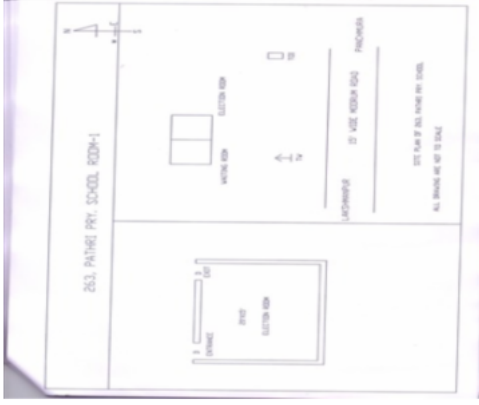

Nazri Naksha