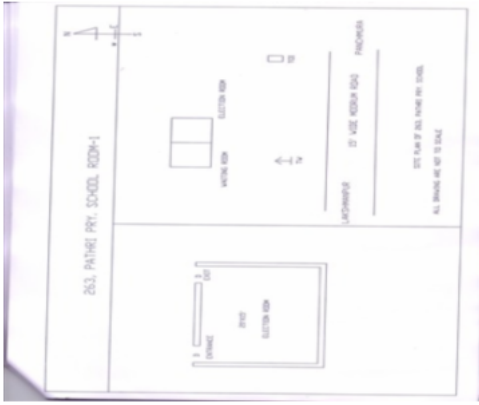

নির্বাচক নিবন্ধন আধিকারিকের স্বাক্ষর

Nazri Naksha

Google Map View

Polling Station Building Front View

Polling Station Front View

Cad View

Key MAP View

1 নাম : তাপস গায়েন পিতার নাম: বিশ্বনাথ গায়েন বাড়ির নং : n0106 বয়স : 49 লিঙ্গ : পুরুষ ফটো উপলব্ধ	WB/36/244/468636	2 নাম : টুম্পা গায়েন স্বামীর নাম: তপন গায়েন বাড়ির নং : n0106 বয়স : 37 লিঙ্গ : মহিলা ফটো উপলব্ধ	RTE1037183	3 নাম : তপন গায়েন পিতার নাম: বিশ্বনাথ গায়েন বাড়ির নং : n0106 বয়স : 51 লিঙ্গ : পুরুষ ফটো উপলব্ধ	DHC1498633
4 নাম : রুমা গায়েন স্বামীর নাম: স্বপন গায়েন বাড়ির নং : n0106 বয়স : 41 লিঙ্গ : মহিলা ফটো উপলব্ধ	DHC2669869	5 নাম : স্বপন গায়েন পিতার নাম: বিশ্বনাথ গায়েন বাড়ির নং : n0106 বয়স : 54 লিঙ্গ : পুরুষ ফটো উপলব্ধ	WB/36/244/468669	6 নাম : গায়ত্রী গায়েন স্বামীর নাম: বিশ্বনাথ গায়েন বাড়ির নং : n0106 বয়স : 73 লিঙ্গ : মহিলা ফটো উপলব্ধ	WB/36/244/468647
7 নাম : উমা গায়েন স্বামীর নাম: দীপক গায়েন বাড়ির নং : n0105 বয়স : 38 লিঙ্গ : মহিলা ফটো উপলব্ধ	RTE1037365	8 নাম : দীপক গায়েন পিতার নাম: নিরঞ্জন গায়েন বাড়ির নং : n0105 বয়স : 46 লিঙ্গ : পুরুষ ফটো উপলব্ধ	DHC1493808	9 নাম : মুক্তা গায়েন স্বামীর নাম: বিকাশ গায়েন বাড়ির নং : n0105 বয়স : 57 লিঙ্গ : মহিলা ফটো উপলব্ধ	WB/36/244/468265
10 নাম : বিকাশ গায়েন পিতার নাম: নিরঞ্জন গায়েন বাড়ির নং : n0105 বয়স : 63 লিঙ্গ : পুরুষ ফটো উপলব্ধ	WB/36/244/468727	11 নাম : সুভদ্রা গায়েন স্বামীর নাম: সুবোধ গায়েন বাড়ির নং : n0102 বয়স : 61 লিঙ্গ : মহিলা ফটো উপলব্ধ	WB/36/244/468646	12 নাম : সমাপ্তি গায়েন পিতার নাম: মধুর গায়েন বাড়ির নং : n0096 বয়স : 34 লিঙ্গ : মহিলা ফটো উপলব্ধ	RTE1302843
13 নাম : অভিক গায়েন পিতার নাম: অক্ষৈন্দু শেখর গায়েন বাড়ির নং : n0096 বয়স : 30 লিঙ্গ : পুরুষ ফটো উপলব্ধ	RTE1521210	14 নাম : অঞ্জন গায়েন পিতার নাম: অক্ষৈন্দু শেখর গায়েন বাড়ির নং : n0096 বয়স : 30 লিঙ্গ : পুরুষ ফটো উপলব্ধ	RTE1521228	15 নাম : তৃপ্তি নন্দী(গায়েন) স্বামীর নাম: অক্ষৈন্দু শেখর গায়েন বাড়ির নং : n0096 বয়স : 55 লিঙ্গ : মহিলা ফটো উপলব্ধ	RTE1409176
16 নাম : অক্ষৈন্দু শেখর গায়েন পিতার নাম: ফনিভূষণ গায়েন বাড়ির নং : n0096 বয়স : 62 লিঙ্গ : পুরুষ ফটো উপলব্ধ	RTE1409168	17 নাম : রিমা গায়েন স্বামীর নাম: গৌতম গায়েন বাড়ির নং : n0096 বয়স : 30 লিঙ্গ : মহিলা ফটো উপলব্ধ	RTE1521236	18 নাম : গৌতম গায়েন পিতার নাম: ধরনীধর গায়েন বাড়ির নং : n0096 বয়স : 40 লিঙ্গ : পুরুষ ফটো উপলব্ধ	DHC2566875
19 নাম : কম্পনা গায়েন স্বামীর নাম: ধরনীধর গায়েন বাড়ির নং : n0096 বয়স : 67 লিঙ্গ : মহিলা ফটো উপলব্ধ	WB/36/244/468443	20 নাম : ধরনীধর গায়েন পিতার নাম: ফনিভূষণ গায়েন বাড়ির নং : n0096 বয়স : 76 লিঙ্গ : পুরুষ ফটো উপলব্ধ	DHC1493394	21 নাম : সোনালী দে(গায়েন) স্বামীর নাম: রঞ্জন গায়েন বাড়ির নং : n0096 বয়স : 32 লিঙ্গ : মহিলা ফটো উপলব্ধ	RTE1409127
22 নাম : রঞ্জন গায়েন পিতার নাম: পশুপতি গায়েন বাড়ির নং : n0096 বয়স : 45 লিঙ্গ : পুরুষ ফটো উপলব্ধ	DHC1498658	23 নাম : রাজীব গায়েন পিতার নাম: পশুপতি গায়েন বাড়ির নং : n0096 বয়স : 49 লিঙ্গ : পুরুষ ফটো উপলব্ধ	DHC1499219	24 নাম : আরতি গায়েন স্বামীর নাম: পশুপতি গায়েন বাড়ির নং : n0096 বয়স : 71 লিঙ্গ : মহিলা ফটো উপলব্ধ	WB/36/244/468434
25 নাম : সমাপ্তি গায়েন স্বামীর নাম: কার্তিক গায়েন বাড়ির নং : n0072 বয়স : 31 লিঙ্গ : মহিলা ফটো উপলব্ধ	RTE1409234	26 নাম : কার্তিক গায়েন পিতার নাম: রবিলোচন গায়েন বাড়ির নং : n0072 বয়স : 48 লিঙ্গ : পুরুষ ফটো উপলব্ধ	DHC2669166	27 নাম : শম্পা গায়েন স্বামীর নাম: গনেশ গায়েন বাড়ির নং : n0072 বয়স : 44 লিঙ্গ : মহিলা ফটো উপলব্ধ	RTE1037241
28 নাম : গনেশ গায়েন পিতার নাম: রবিলোচন গায়েন বাড়ির নং : n0072 বয়স : 56 লিঙ্গ : পুরুষ ফটো উপলব্ধ	DHC1492479	29 নাম : সন্ধ্যা গায়েন স্বামীর নাম: জয়দেব গায়েন বাড়ির নং : n0072 বয়স : 54 লিঙ্গ : মহিলা ফটো উপলব্ধ	RTE2337467	30 নাম : চাঁপা গায়েন স্বামীর নাম: রবিলোচন গায়েন বাড়ির নং : n0072 বয়স : 77 লিঙ্গ : মহিলা ফটো উপলব্ধ	WB/36/244/468082