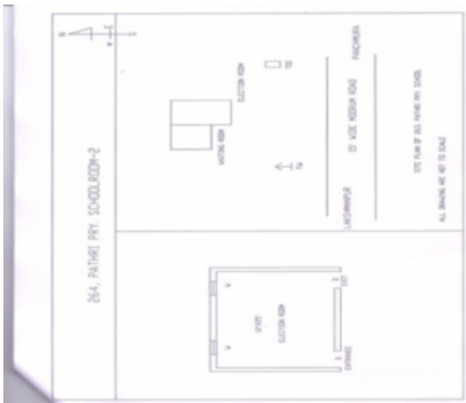

নির্বাচক নিবন্ধন আধিকারিকের স্বাক্ষর

Nazri Naksha

Google Map View

Polling Station Building Front View

Polling Station Front View

Cad View

Key MAP View

|  |                                |   |                                |   |                                |
|--|--------------------------------|---|--------------------------------|---|--------------------------------|
| 1<br>নাম : সুধা কর্মকার<br>স্বামীর নাম: রবি কর্মকার<br>বাড়ির নং : n0041<br>বয়স : 39 লিঙ্গ : মহিলা          | DHC2567048<br>ফটো উপলব্ধ       | 2<br>নাম : রবি কর্মকার<br>পিতার নাম: দুর্গখিত কর্মকার<br>বাড়ির নং : n0041<br>বয়স : 51 লিঙ্গ : পুরুষ           | DHC2466811<br>ফটো উপলব্ধ       | 3<br>নাম : বচন কর্মকার<br>পিতার নাম: হেলু কর্মকার<br>বাড়ির নং : n0041<br>বয়স : 31 লিঙ্গ : পুরুষ             | RTE1598952<br>ফটো উপলব্ধ       |
| 4<br>নাম : কৃষ্ণা কর্মকার<br>স্বামীর নাম: হেলু কর্মকার<br>বাড়ির নং : n0041<br>বয়স : 54 লিঙ্গ : মহিলা       | WB/36/244/468127<br>ফটো উপলব্ধ | 5<br>নাম : হেলু কর্মকার<br>পিতার নাম: দুর্গখিত কর্মকার<br>বাড়ির নং : n0041<br>বয়স : 60 লিঙ্গ : পুরুষ          | RTE2382968<br>ফটো উপলব্ধ       | 6<br>নাম : বাসুদেব কর্মকার<br>পিতার নাম: দুর্গখিত কর্মকার<br>বাড়ির নং : n0041<br>বয়স : 46 লিঙ্গ : পুরুষ     | DHC1497668<br>ফটো উপলব্ধ       |
| 7<br>নাম : বন্দনা কর্মকার<br>স্বামীর নাম: বাসুদেব কর্মকার<br>বাড়ির নং : n0041<br>বয়স : 38 লিঙ্গ : মহিলা    | RTE1039114<br>ফটো উপলব্ধ       | 8<br>নাম : অপর্ণা কর্মকার<br>স্বামীর নাম: ডাবলু কর্মকার<br>বাড়ির নং : n0040<br>বয়স : 38 লিঙ্গ : মহিলা         | RTE1230093<br>ফটো উপলব্ধ       | 9<br>নাম : ডাবলু কর্মকার<br>পিতার নাম: মদন কর্মকার<br>বাড়ির নং : n0040<br>বয়স : 38 লিঙ্গ : পুরুষ            | RTE1230085<br>ফটো উপলব্ধ       |
| 10<br>নাম : সুব্রত কর্মকার<br>পিতার নাম: ডাবলু কর্মকার<br>বাড়ির নং : এন0040<br>বয়স : 22 লিঙ্গ : পুরুষ      | RTE2153682<br>ফটো উপলব্ধ       | 11<br>নাম : মঙ্গল কর্মকার<br>পিতার নাম: ডাবলু কর্মকার<br>বাড়ির নং : এন0040<br>বয়স : 20 লিঙ্গ : পুরুষ          | RTE2301661<br>ফটো উপলব্ধ       | 12<br>নাম : সোমা কর্মকার<br>স্বামীর নাম: দেবদাস কর্মকার<br>বাড়ির নং : এন0041<br>বয়স : 23 লিঙ্গ : মহিলা      | XWI2054104<br>ফটো উপলব্ধ       |
| 13<br>নাম : অদ্বৈতা কর্মকার<br>পিতার নাম: বাসুদেব কর্মকার<br>বাড়ির নং : এন0041<br>বয়স : 21 লিঙ্গ : পুরুষ   | RTE2233294<br>ফটো উপলব্ধ       | 14<br>নাম : যষ্টি রানী গায়েন<br>স্বামীর নাম: বারিদ বরন গায়েন<br>বাড়ির নং : এন0007<br>বয়স : 65 লিঙ্গ : মহিলা | DHC1491364<br>ফটো উপলব্ধ       | 15<br>নাম : মহিমা বালা গায়েন<br>স্বামীর নাম: জনকীনাথ গায়েন<br>বাড়ির নং : এন0012<br>বয়স : 88 লিঙ্গ : মহিলা | DHC1491398<br>ফটো উপলব্ধ       |
| 16<br>নাম : বারিদ বরন গায়েন<br>পিতার নাম: জনকীনাথ গায়েন<br>বাড়ির নং : ন<br>বয়স : 69 লিঙ্গ : পুরুষ        | DHC2669174<br>ফটো উপলব্ধ       | 17<br>নাম : তুলসী গায়েন<br>স্বামীর নাম: সুনীল গায়েন<br>বাড়ির নং : n0021<br>বয়স : 83 লিঙ্গ : মহিলা           | DHC1492537<br>ফটো উপলব্ধ       | 18<br>নাম : নবকুমার গায়েন<br>পিতার নাম: চিত্তরঞ্জন গায়েন<br>বাড়ির নং : n0127<br>বয়স : 55 লিঙ্গ : পুরুষ    | DHC1492719<br>ফটো উপলব্ধ       |
| 19<br>নাম : ময়না গায়েন<br>স্বামীর নাম: নবকুমার গায়েন<br>বাড়ির নং : n0127<br>বয়স : 46 লিঙ্গ : মহিলা      | DHC1492727<br>ফটো উপলব্ধ       | 20<br>নাম : উজ্জল গায়েন<br>পিতার নাম: শ্যাম সুন্দর গায়েন<br>বাড়ির নং : এন0021<br>বয়স : 26 লিঙ্গ : পুরুষ     | RTE2056158<br>ফটো উপলব্ধ       | 21<br>নাম : রাকেশ গায়েন<br>পিতার নাম: নব কুমার গায়েন<br>বাড়ির নং : এন0127<br>বয়স : 23 লিঙ্গ : পুরুষ       | RTE2056224<br>ফটো উপলব্ধ       |
| 22<br>নাম : বিশ্বরূপ গায়েন<br>পিতার নাম: সুধাংশু গায়েন<br>বাড়ির নং : এন0020<br>বয়স : 30 লিঙ্গ : পুরুষ    | RTE1521418<br>ফটো উপলব্ধ       | 23<br>নাম : সজল গায়েন<br>পিতার নাম: শ্যাম গায়েন<br>বাড়ির নং : n0021<br>বয়স : 28 লিঙ্গ : পুরুষ               | RTE1678747<br>ফটো উপলব্ধ       | 24<br>নাম : কৃষ্ণা গায়েন<br>স্বামীর নাম: শ্যাম গায়েন<br>বাড়ির নং : n0021<br>বয়স : 56 লিঙ্গ : মহিলা        | DHC2466860<br>ফটো উপলব্ধ       |
| 25<br>নাম : শ্যাম গায়েন<br>পিতার নাম: সুনীল গায়েন<br>বাড়ির নং : n0021<br>বয়স : 61 লিঙ্গ : পুরুষ          | DHC1492776<br>ফটো উপলব্ধ       | 26<br>নাম : সুধাংশু গায়েন<br>পিতার নাম: সুকুমার গায়েন<br>বাড়ির নং : n0020<br>বয়স : 60 লিঙ্গ : পুরুষ         | WB/36/244/468797<br>ফটো উপলব্ধ | 27<br>নাম : চিত্তরঞ্জন গায়েন<br>পিতার নাম: মদনমোহন গায়েন<br>বাড়ির নং : n0127<br>বয়স : 78 লিঙ্গ : পুরুষ    | DHC1492834<br>ফটো উপলব্ধ       |
| 28<br>নাম : সন্ধ্যা গায়েন<br>স্বামীর নাম: চিত্তরঞ্জন গায়েন<br>বাড়ির নং : n0127<br>বয়স : 73 লিঙ্গ : মহিলা | DHC1492842<br>ফটো উপলব্ধ       | 29<br>নাম : রাহুল গায়েন<br>পিতার নাম: নব কুমার গায়েন<br>বাড়ির নং : n0127<br>বয়স : 27 লিঙ্গ : পুরুষ          | RTE1744226<br>ফটো উপলব্ধ       | 30<br>নাম : যমুনা গায়েন<br>স্বামীর নাম: সুধাংশু গায়েন<br>বাড়ির নং : n0020<br>বয়স : 54 লিঙ্গ : মহিলা       | WB/36/244/468191<br>ফটো উপলব্ধ |