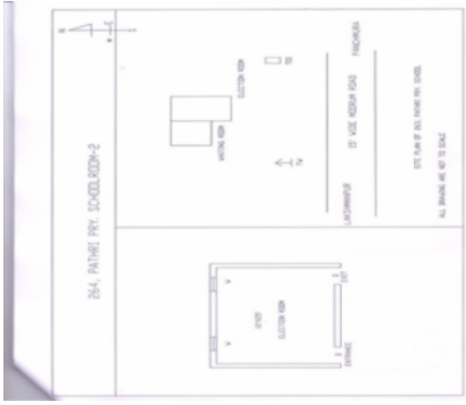

Nazri Naksha