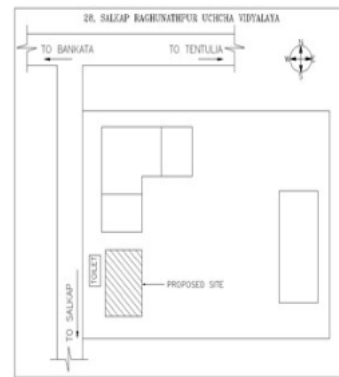

নির্বাচক নিবন্ধন আধিকারিকের স্বাক্ষর

Nazri Naksha

Google Map View

Polling Station Building Front View

Polling Station Front View

Cad View

Key MAP View

1 নাম : শান্তনু মন্ডল পিতার নাম: ভবানী মন্ডল বাড়ির নং : n0064 বয়স : 30 লিঙ্গ : পুরুষ	RTE1616531 ফটো উপলব্ধ	2 নাম : রাজু বাউরী পিতার নাম: গেডু বাউরী বাড়ির নং : n0066 বয়স : 36 লিঙ্গ : পুরুষ	RTE1616515 ফটো উপলব্ধ	3 নাম : স্বপ্না আচার্য্য স্বামীর নাম: সুধার কান্তি আচার্য্য বাড়ির নং : n0064 বয়স : 51 লিঙ্গ : মহিলা	RTE0114975 ফটো উপলব্ধ
4 নাম : সুধার কান্তি আচার্য্য পিতার নাম: সুবল চন্দ্র আচার্য্য বাড়ির নং : n0064 বয়স : 59 লিঙ্গ : পুরুষ	HWW1398239 ফটো উপলব্ধ	5 নাম : কমলা আচার্য্য স্বামীর নাম: পরেশ আচার্য্য বাড়ির নং : n0066 বয়স : 34 লিঙ্গ : মহিলা	RTE1426303 ফটো উপলব্ধ	6 নাম : পরেশ আচার্য্য পিতার নাম: রাধাশ্যাম আচার্য্য বাড়ির নং : n0066 বয়স : 50 লিঙ্গ : পুরুষ	HWW2355089 ফটো উপলব্ধ
7 নাম : নারান আচার্য্য পিতার নাম: রাধাশ্যাম আচার্য্য বাড়ির নং : n0066 বয়স : 55 লিঙ্গ : পুরুষ	WB/36/247/531033 ফটো উপলব্ধ	8 নাম : রীনা(গোস্বামি) আচার্য্য স্বামীর নাম: আলোক আচার্য্য বাড়ির নং : n0065 বয়স : 54 লিঙ্গ : মহিলা	HWW2099950 ফটো উপলব্ধ	9 নাম : ফাল্পুনী আচার্য্য পিতার নাম: সুবল আচার্য্য বাড়ির নং : n0064 বয়স : 48 লিঙ্গ : পুরুষ	HWW2099984 ফটো উপলব্ধ
10 নাম : মাধুরী মণ্ডল স্বামীর নাম: ভবানী মণ্ডল বাড়ির নং : n0064 বয়স : 63 লিঙ্গ : মহিলা	WB/36/247/531235 ফটো উপলব্ধ	11 নাম : চিরঞ্জীত আচার্য্য পিতার নাম: তুলসীদাস আচার্য্য বাড়ির নং : n0064 বয়স : 48 লিঙ্গ : পুরুষ	RTE1426097 ফটো উপলব্ধ	12 নাম : অঞ্জলী আচার্য্য স্বামীর নাম: তুলসীদাস আচার্য্য বাড়ির নং : n0064 বয়স : 72 লিঙ্গ : মহিলা	WB/37/265/726384 ফটো উপলব্ধ
13 নাম : সুবল চন্দ্র আচার্য্য পিতার নাম: আশুতোষ আচার্য্য বাড়ির নং : n0064 বয়স : 84 লিঙ্গ : পুরুষ	WB/36/247/531295 ফটো উপলব্ধ	14 নাম : গৌতম আচার্য্য পিতার নাম: ভাস্কর চন্দ্র আচার্য্য বাড়ির নং : n0053 বয়স : 48 লিঙ্গ : পুরুষ	HWW1398056 ফটো উপলব্ধ	15 নাম : মধুমিতা আচার্য্য স্বামীর নাম: তারাপদ আচার্য্য বাড়ির নং : n0053 বয়স : 42 লিঙ্গ : মহিলা	HWW2452639 ফটো উপলব্ধ
16 নাম : প্রিয়ব্রত আচার্য্য পিতার নাম: উমাশঙ্কর আচার্য্য বাড়ির নং : n0053 বয়স : 32 লিঙ্গ : পুরুষ	RTE1241074 ফটো উপলব্ধ	17 নাম : মালা আচার্য্য স্বামীর নাম: উমাশঙ্কর আচার্য্য বাড়ির নং : n0053 বয়স : 52 লিঙ্গ : মহিলা	WB/36/247/531164 ফটো উপলব্ধ	18 নাম : উমাশঙ্কর আচার্য্য পিতার নাম: ভাস্কর আচার্য্য বাড়ির নং : n0053 বয়স : 55 লিঙ্গ : পুরুষ	WB/36/247/531163 ফটো উপলব্ধ
19 নাম : সুমিত্রা আচার্য্য স্বামীর নাম: সঞ্জয় আচার্য্য বাড়ির নং : n0053 বয়স : 55 লিঙ্গ : মহিলা	WB/36/247/531167 ফটো উপলব্ধ	20 নাম : সঞ্জয় আচার্য্য পিতার নাম: ভাস্কর আচার্য্য বাড়ির নং : n0053 বয়স : 63 লিঙ্গ : পুরুষ	RTE2131282 ফটো উপলব্ধ	21 নাম : শীলা আচার্য্য স্বামীর নাম: প্রিয়ব্রত আচার্য্য বাড়ির নং : n0053 বয়স : 28 লিঙ্গ : মহিলা	RTE1685767 ফটো উপলব্ধ
22 নাম : সুদীপ্তা আচার্য্য পিতার নাম: আলোক কুমার আচার্য্য বাড়ির নং : এন০০৬৯ বয়স : 25 লিঙ্গ : মহিলা	RTE1836832 ফটো উপলব্ধ	23 নাম : অমিত আচার্য্য পিতার নাম: শ্রী তারাপদ আচার্য্য বাড়ির নং : এন০০৫৩ বয়স : 25 লিঙ্গ : পুরুষ	RTE1863133 ফটো উপলব্ধ	24 নাম : সোমা রায় আচার্য্য স্বামীর নাম: নারান আচার্য্য বাড়ির নং : n0066 বয়স : 38 লিঙ্গ : মহিলা	HWW2573350 ফটো উপলব্ধ
25 নাম : আলোক আচার্য্য পিতার নাম: অদ্বৈত চন্দ্র আচার্য্য বাড়ির নং : 69 বয়স : 60 লিঙ্গ : পুরুষ	HWW0864140 ফটো উপলব্ধ	26 নাম : পার্থ প্রতীম আচার্য্য পিতার নাম: সুধার কান্তি আচার্য্য বাড়ির নং : N0064 বয়স : 25 লিঙ্গ : পুরুষ	RTE1863109 ফটো উপলব্ধ	27 নাম : রাধী আচার্য্য স্বামীর নাম: চিরঞ্জীত আচার্য্য বাড়ির নং : n0064 বয়স : 34 লিঙ্গ : মহিলা	RTE1241181 ফটো উপলব্ধ
28 নাম : হিমাদ্রী আচার্য্য পিতার নাম: আলোক কুমার আচার্য্য বাড়ির নং : এন০০৬৯ বয়স : 22 লিঙ্গ : পুরুষ	RTE2146413 ফটো উপলব্ধ	29 নাম : গঙ্গাধর আচার্য্য পিতার নাম: অদ্বৈত আচার্য্য বাড়ির নং : n0065 বয়স : 66 লিঙ্গ : পুরুষ	RTE1185859 ফটো উপলব্ধ	30 নাম : সৌমিতা গোস্বামী স্বামীর নাম: মদন গোস্বামী বাড়ির নং : n0051 বয়স : 31 লিঙ্গ : মহিলা	RTE1321264 ফটো উপলব্ধ