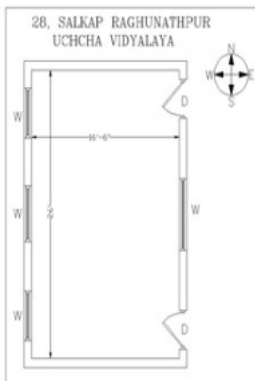

নির্বাচক নিবন্ধন আধিকারিকের স্বাক্ষর

Nazri Naksha

Google Map View

Polling Station Building Front View

Polling Station Front View

Cad View

Key MAP View

1 নাম : শান্তনু মন্ডল পিতার নাম: ভবানী মন্ডল বাড়ির নং : n0064 বয়স : 30 লিঙ্গ : পুরুষ	RTE1616531 ফটো উপলব্ধ	2 নাম : রাজু বাউরী পিতার নাম: গেডু বাউরী বাড়ির নং : n0066 বয়স : 36 লিঙ্গ : পুরুষ	RTE1616515 ফটো উপলব্ধ	3 নাম : স্বপ্না আচার্য্য স্বামীর নাম: সুধার কান্তি আচার্য্য বাড়ির নং : n0064 বয়স : 51 লিঙ্গ : মহিলা	RTE0114975 ফটো উপলব্ধ
4 নাম : সুধার কান্তি আচার্য্য পিতার নাম: সুবল চন্দ্র আচার্য্য বাড়ির নং : n0064 বয়স : 59 লিঙ্গ : পুরুষ	HWW1398239 ফটো উপলব্ধ	5 নাম : কমলা আচার্য্য স্বামীর নাম: পরেশ আচার্য্য বাড়ির নং : n0066 বয়স : 34 লিঙ্গ : মহিলা	RTE1426303 ফটো উপলব্ধ	6 নাম : পরেশ আচার্য্য পিতার নাম: রাধাশ্যাম আচার্য্য বাড়ির নং : n0066 বয়স : 50 লিঙ্গ : পুরুষ	HWW2355089 ফটো উপলব্ধ
7 নাম : নারান আচার্য্য পিতার নাম: রাধাশ্যাম আচার্য্য বাড়ির নং : n0066 বয়স : 55 লিঙ্গ : পুরুষ	WB/36/247/531033 ফটো উপলব্ধ	8 নাম : রীনা(গোস্বামি) আচার্য্য স্বামীর নাম: আলোক আচার্য্য বাড়ির নং : n0065 বয়স : 54 লিঙ্গ : মহিলা	HWW2099950 ফটো উপলব্ধ	9 নাম : ফাল্পুনী আচার্য্য পিতার নাম: সুবল আচার্য্য বাড়ির নং : n0064 বয়স : 48 লিঙ্গ : পুরুষ	HWW2099984 ফটো উপলব্ধ
10 নাম : মাধুরী মণ্ডল স্বামীর নাম: ভবানী মণ্ডল বাড়ির নং : n0064 বয়স : 63 লিঙ্গ : মহিলা	WB/36/247/531235 ফটো উপলব্ধ	11 নাম : চিরঞ্জীত আচার্য্য পিতার নাম: তুলসীদাস আচার্য্য বাড়ির নং : n0064 বয়স : 48 লিঙ্গ : পুরুষ	RTE1426097 ফটো উপলব্ধ	12 নাম : অঞ্জলী আচার্য্য স্বামীর নাম: তুলসীদাস আচার্য্য বাড়ির নং : n0064 বয়স : 72 লিঙ্গ : মহিলা	WB/37/265/726384 ফটো উপলব্ধ
13 নাম : সুবল চন্দ্র আচার্য্য পিতার নাম: আশুতোষ আচার্য্য বাড়ির নং : n0064 বয়স : 84 লিঙ্গ : পুরুষ	WB/36/247/531295 ফটো উপলব্ধ	14 নাম : গৌতম আচার্য্য পিতার নাম: ভাস্কর চন্দ্র আচার্য্য বাড়ির নং : n0053 বয়স : 48 লিঙ্গ : পুরুষ	HWW1398056 ফটো উপলব্ধ	15 নাম : মধুমিতা আচার্য্য স্বামীর নাম: তারাপদ আচার্য্য বাড়ির নং : n0053 বয়স : 42 লিঙ্গ : মহিলা	HWW2452639 ফটো উপলব্ধ
16 নাম : প্রিয়ব্রত আচার্য্য পিতার নাম: উমাশঙ্কর আচার্য্য বাড়ির নং : n0053 বয়স : 32 লিঙ্গ : পুরুষ	RTE1241074 ফটো উপলব্ধ	17 নাম : মালা আচার্য্য স্বামীর নাম: উমাশঙ্কর আচার্য্য বাড়ির নং : n0053 বয়স : 52 লিঙ্গ : মহিলা	WB/36/247/531164 ফটো উপলব্ধ	18 নাম : উমাশঙ্কর আচার্য্য পিতার নাম: ভাস্কর আচার্য্য বাড়ির নং : n0053 বয়স : 55 লিঙ্গ : পুরুষ	WB/36/247/531163 ফটো উপলব্ধ
19 নাম : সুমিত্রা আচার্য্য স্বামীর নাম: সঞ্জয় আচার্য্য বাড়ির নং : n0053 বয়স : 55 লিঙ্গ : মহিলা	WB/36/247/531167 ফটো উপলব্ধ	20 নাম : সঞ্জয় আচার্য্য পিতার নাম: ভাস্কর আচার্য্য বাড়ির নং : n0053 বয়স : 63 লিঙ্গ : পুরুষ	RTE2131282 ফটো উপলব্ধ	21 নাম : শীলা আচার্য্য স্বামীর নাম: প্রিয়ব্রত আচার্য্য বাড়ির নং : n0053 বয়স : 28 লিঙ্গ : মহিলা	RTE1685767 ফটো উপলব্ধ
22 নাম : সুদীপ্তা আচার্য্য পিতার নাম: আলোক কুমার আচার্য্য বাড়ির নং : এন০০৬৯ বয়স : 25 লিঙ্গ : মহিলা	RTE1836832 ফটো উপলব্ধ	23 নাম : অমিত আচার্য্য পিতার নাম: শ্রী তারাপদ আচার্য্য বাড়ির নং : এন০০৫৩ বয়স : 25 লিঙ্গ : পুরুষ	RTE1863133 ফটো উপলব্ধ	24 নাম : সোমা রায় আচার্য্য স্বামীর নাম: নারান আচার্য্য বাড়ির নং : n0066 বয়স : 38 লিঙ্গ : মহিলা	HWW2573350 ফটো উপলব্ধ
25 নাম : আলোক আচার্য্য পিতার নাম: অদ্বৈত চন্দ্র আচার্য্য বাড়ির নং : 69 বয়স : 60 লিঙ্গ : পুরুষ	HWW0864140 ফটো উপলব্ধ	26 নাম : পার্থ প্রতীম আচার্য্য পিতার নাম: সুধার কান্তি আচার্য্য বাড়ির নং : N0064 বয়স : 25 লিঙ্গ : পুরুষ	RTE1863109 ফটো উপলব্ধ	27 নাম : রাধী আচার্য্য স্বামীর নাম: চিরঞ্জীত আচার্য্য বাড়ির নং : n0064 বয়স : 34 লিঙ্গ : মহিলা	RTE1241181 ফটো উপলব্ধ
28 নাম : হিমাদ্রী আচার্য্য পিতার নাম: আলোক কুমার আচার্য্য বাড়ির নং : এন০০৬৯ বয়স : 22 লিঙ্গ : পুরুষ	RTE2146413 ফটো উপলব্ধ	29 নাম : গঙ্গাধর আচার্য্য পিতার নাম: অদ্বৈত আচার্য্য বাড়ির নং : n0065 বয়স : 66 লিঙ্গ : পুরুষ	RTE1185859 ফটো উপলব্ধ	30 নাম : সৌমিতা গোস্বামী স্বামীর নাম: মদন গোস্বামী বাড়ির নং : n0051 বয়স : 31 লিঙ্গ : মহিলা	RTE1321264 ফটো উপলব্ধ