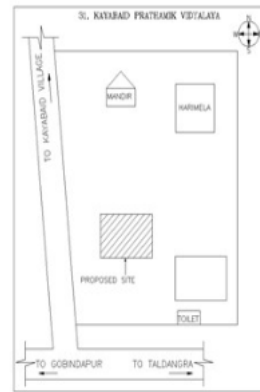

নির্বাচক নিবন্ধন আধিকারিকের স্বাক্ষর

Nazri Naksha

Google Map View

Polling Station Building Front View

Polling Station Front View

Cad View

Key MAP View

1 নাম : বেলা কোটাল স্বামীর নাম: শ্যামাপদ কোটাল বাড়ির নং : n0003 বয়স : 86 লিঙ্গ : মহিলা ফটো উপলব্ধ	WB/36/247/543609	2 নাম : বিজয় কোটাল পিতার নাম: শ্যামাপদ কোটাল বাড়ির নং : n0003 বয়স : 54 লিঙ্গ : পুরুষ ফটো উপলব্ধ	RTE2383107	3 নাম : মনিকা কোটাল স্বামীর নাম: বিজয় কোটাল বাড়ির নং : n0003 বয়স : 46 লিঙ্গ : মহিলা ফটো উপলব্ধ	RTE0127274
4 নাম : শেফালী ধল্ল স্বামীর নাম: শিবপ্রসাদ ধল্ল বাড়ির নং : n0003 বয়স : 66 লিঙ্গ : মহিলা ফটো উপলব্ধ	WB/36/247/543729	5 নাম : বাপী কোটাল পিতার নাম: বিজয় কোটাল বাড়ির নং : এন০০০৩ বয়স : 26 লিঙ্গ : পুরুষ ফটো উপলব্ধ	RTE1837053	6 নাম : শিউলি খাওয়াস স্বামীর নাম: সুশীল চন্দ্র খাওয়াস বাড়ির নং : n0004 বয়স : 31 লিঙ্গ : মহিলা ফটো উপলব্ধ	RTE1806033
7 নাম : নিত্যানন্দ খওয়াস পিতার নাম: ভীম খওয়াস বাড়ির নং : n0004 বয়স : 79 লিঙ্গ : পুরুষ ফটো উপলব্ধ	HWW2103752	8 নাম : দুলালী খওয়াস স্বামীর নাম: নিত্যানন্দ খওয়াস বাড়ির নং : n0004 বয়স : 73 লিঙ্গ : মহিলা ফটো উপলব্ধ	WB/36/247/543781	9 নাম : সুলেখা খওয়াস স্বামীর নাম: জিতেন খওয়াস বাড়ির নং : n0004 বয়স : 51 লিঙ্গ : মহিলা ফটো উপলব্ধ	HWW2359578
10 নাম : ইন্দ্রনারায়ন খাওয়াস পিতার নাম: নিতাই খাওয়াস বাড়ির নং : n0004 বয়স : 43 লিঙ্গ : পুরুষ ফটো উপলব্ধ	RTE1082619	11 নাম : সুশীল চন্দ্র খাওয়াস পিতার নাম: নিত্যানন্দ খাওয়াস বাড়ির নং : n0004 বয়স : 39 লিঙ্গ : পুরুষ ফটো উপলব্ধ	RTE1082627	12 নাম : মৌসুমি খাওয়াস স্বামীর নাম: ইন্দ্রনারায়ন খাওয়াস বাড়ির নং : n0004 বয়স : 35 লিঙ্গ : মহিলা ফটো উপলব্ধ	RTE1617133
13 নাম : প্রসেনজিৎ ঘোষ পিতার নাম: গনেশ ঘোষ বাড়ির নং : n0107 বয়স : 36 লিঙ্গ : পুরুষ ফটো উপলব্ধ	RTE1082031	14 নাম : জীবন ঘোষ পিতার নাম: গনেশ ঘোষ বাড়ির নং : n0107 বয়স : 40 লিঙ্গ : পুরুষ ফটো উপলব্ধ	HWW2361251	15 নাম : ছায়া ঘোষ স্বামীর নাম: গনেশ ঘোষ বাড়ির নং : n0107 বয়স : 61 লিঙ্গ : মহিলা ফটো উপলব্ধ	WB/36/247/543472
16 নাম : গনেশ ঘোষ পিতার নাম: বৈদ্যনাথ ঘোষ বাড়ির নং : n0107 বয়স : 66 লিঙ্গ : পুরুষ ফটো উপলব্ধ	WB/36/247/543190	17 নাম : শঙ্কর ঘোষ পিতার নাম: কাজল ঘোষ বাড়ির নং : n0107 বয়স : 53 লিঙ্গ : পুরুষ ফটো উপলব্ধ	WB/38/261/486618	18 নাম : কাজল ঘোষ পিতার নাম: বৈদ্যনাথ ঘোষ বাড়ির নং : n0107 বয়স : 75 লিঙ্গ : পুরুষ ফটো উপলব্ধ	HWW2359594
19 নাম : শান্তি ঘোষ পিতার নাম: গুইরাম ঘোষ বাড়ির নং : n0001 বয়স : 49 লিঙ্গ : পুরুষ ফটো উপলব্ধ	HWW2359610	20 নাম : মুনমুন ঘোষ স্বামীর নাম: শান্তি ঘোষ বাড়ির নং : n0001 বয়স : 34 লিঙ্গ : মহিলা ফটো উপলব্ধ	RTE1082056	21 নাম : চায়না ঘোষ স্বামীর নাম: শঙ্কর ঘোষ বাড়ির নং : n0107 বয়স : 42 লিঙ্গ : মহিলা ফটো উপলব্ধ	RTE1617208
22 নাম : অনিন্দিতা ঘোষ স্বামীর নাম: প্রসেনজিৎ ঘোষ বাড়ির নং : n0107 বয়স : 32 লিঙ্গ : মহিলা ফটো উপলব্ধ	RTE1695840	23 নাম : উষা ঘোষ স্বামীর নাম: কাজল ঘোষ বাড়ির নং : n0107 বয়স : 65 লিঙ্গ : মহিলা ফটো উপলব্ধ	RTE1924083	24 নাম : কুন্তিবাঁস তুং পিতার নাম: সনাতন তুং বাড়ির নং : n0006 বয়স : 64 লিঙ্গ : পুরুষ ফটো উপলব্ধ	RTE0127597
25 নাম : মমতা তুং স্বামীর নাম: সৃষ্টিধর তুং বাড়ির নং : এন০০৪৭ বয়স : 38 লিঙ্গ : মহিলা ফটো উপলব্ধ	RTE1866755	26 নাম : অলকা তুং স্বামীর নাম: দশরথ তুং বাড়ির নং : n0043 বয়স : 66 লিঙ্গ : মহিলা ফটো উপলব্ধ	RTE1924224	27 নাম : তুলসী তুং পিতার নাম: মহেন্দ্র তুং বাড়ির নং : এন০০৪৫ বয়স : 65 লিঙ্গ : পুরুষ ফটো উপলব্ধ	RTE1930080
28 নাম : প্রবোধ তুং পিতার নাম: অমর তুং বাড়ির নং : n0028 বয়স : 49 লিঙ্গ : পুরুষ ফটো উপলব্ধ	HWW2359644	29 নাম : শান্তি রায় (তুং) স্বামীর নাম: রাজিব তুং বাড়ির নং : N0031 বয়স : 30 লিঙ্গ : মহিলা ফটো উপলব্ধ	RTE2016731	30 নাম : পাপিয়া তুং পিতার নাম: সত্যধর তুং বাড়ির নং : N0131 বয়স : 25 লিঙ্গ : মহিলা ফটো উপলব্ধ	RTE2016699