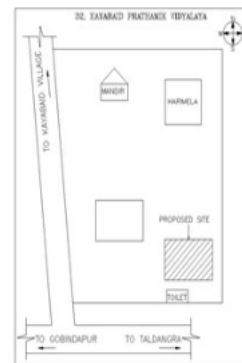

নির্বাচক নিবন্ধন আধিকারিকের স্বাক্ষর

Nazri Naksha

Google Map View

Polling Station Building Front View

Polling Station Front View

Cad View

Key MAP View

1 নাম : সোমা দুলে স্বামীর নাম: রাজীব দুলে বাড়ির নং : n0093 বয়স : 30 লিঙ্গ : মহিলা	RTE1772466 ফটো উপলব্ধ	2 নাম : অসিত দুলে পিতার নাম: হীরালাল দুলে বাড়ির নং : এন00৯৩ বয়স : 22 লিঙ্গ : পুরুষ	RTE2155489 ফটো উপলব্ধ	# 3 নাম : রিনা দুলে স্বামীর নাম: সঞ্জিব দুলে বাড়ির নং : এন00৯৩ বয়স : 25 লিঙ্গ : মহিলা	RTE2180545 ফটো উপলব্ধ
4 নাম : রোহিত দুলে পিতার নাম: হীরালাল দুলে বাড়ির নং : এন0093 বয়স : 24 লিঙ্গ : পুরুষ	RTE2110740 ফটো উপলব্ধ	5 নাম : রাজীব দুলে পিতার নাম: দিলীপ দুলে বাড়ির নং : n0093 বয়স : 35 লিঙ্গ : পুরুষ	RTE1186733 ফটো উপলব্ধ	6 নাম : বর্না দুলে স্বামীর নাম: হীরালাল দুলে বাড়ির নং : n0093 বয়স : 43 লিঙ্গ : মহিলা	HWW2530848 ফটো উপলব্ধ
7 নাম : হীরালাল দুলে পিতার নাম: বিমল চন্দ্র দুলে বাড়ির নং : n0093 বয়স : 49 লিঙ্গ : পুরুষ	RTE2339885 ফটো উপলব্ধ	8 নাম : মাধুরী দোলই স্বামীর নাম: দিলীপ কুমার দোলই বাড়ির নং : n0093 বয়স : 55 লিঙ্গ : মহিলা	RTE1905801 ফটো উপলব্ধ	9 নাম : সঞ্জিব দুলে পিতার নাম: দিলীপ কুমার দুলে বাড়ির নং : n0093 বয়স : 28 লিঙ্গ : পুরুষ	RTE1696129 ফটো উপলব্ধ
10 নাম : দিলীপ কুমার দোলই পিতার নাম: বিমল দোলই বাড়ির নং : n0093 বয়স : 57 লিঙ্গ : পুরুষ	RTE1904911 ফটো উপলব্ধ	11 নাম : সুদীপ পতি পিতার নাম: শক্তিপদ পতি বাড়ির নং : n0017 বয়স : 34 লিঙ্গ : পুরুষ	RTE1242353 ফটো উপলব্ধ	12 নাম : বিমল পাত্র পিতার নাম: নারায়ণ পাত্র বাড়ির নং : n0002 বয়স : 63 লিঙ্গ : পুরুষ	WB/36/247/543578 ফটো উপলব্ধ
13 নাম : মলয় পাত্র পিতার নাম: সনাতন পাত্র বাড়ির নং : n0003 বয়স : 56 লিঙ্গ : পুরুষ	WB/36/247/543257 ফটো উপলব্ধ	14 নাম : কাজল পাত্র স্বামীর নাম: মলয় পাত্র বাড়ির নং : n0003 বয়স : 45 লিঙ্গ : মহিলা	RTE0131482 ফটো উপলব্ধ	15 নাম : প্রবীর কুমার পাত্র পিতার নাম: সনাতন পাত্র বাড়ির নং : n0003 বয়স : 45 লিঙ্গ : পুরুষ	RTE1186527 ফটো উপলব্ধ
16 নাম : প্রনতী পাত্র স্বামীর নাম: বিশ্বজিৎ পাত্র বাড়ির নং : n0004 বয়স : 42 লিঙ্গ : মহিলা	HWW2574242 ফটো উপলব্ধ	17 নাম : সৃষ্টিধর পাত্র পিতার নাম: বৈকুণ্ঠ পাত্র বাড়ির নং : n0005 বয়স : 78 লিঙ্গ : পুরুষ	WB/36/247/543273 ফটো উপলব্ধ	18 নাম : নিয়তী পাত্র স্বামীর নাম: সৃষ্টিধর পাত্র বাড়ির নং : n0005 বয়স : 71 লিঙ্গ : মহিলা	WB/36/247/543539 ফটো উপলব্ধ
19 নাম : গোবর্দ্ধন পাত্র পিতার নাম: সৃষ্টিধর পাত্র বাড়ির নং : n0005 বয়স : 46 লিঙ্গ : পুরুষ	HWW2104727 ফটো উপলব্ধ	20 নাম : চিরঞ্জিৎ পাত্র পিতার নাম: সুবল চন্দ্র পাত্র বাড়ির নং : n0140 বয়স : 26 লিঙ্গ : পুরুষ	RTE1772367 ফটো উপলব্ধ	21 নাম : সত্যজিৎ পাত্র পিতার নাম: স্বপন কুমার পাত্র বাড়ির নং : n0030 বয়স : 27 লিঙ্গ : পুরুষ	RTE1772359 ফটো উপলব্ধ
22 নাম : গোবিন্দ পাত্র পিতার নাম: রাজারাম পাত্র বাড়ির নং : n0027 বয়স : 26 লিঙ্গ : পুরুষ	RTE1772342 ফটো উপলব্ধ	23 নাম : কবিতা পাত্র স্বামীর নাম: রাজারাম পাত্র বাড়ির নং : n0143 বয়স : 50 লিঙ্গ : মহিলা	HWW1120286 ফটো উপলব্ধ	24 নাম : পূজা পাত্র স্বামীর নাম: জনার্দন পাত্র বাড়ির নং : n0084 বয়স : 27 লিঙ্গ : মহিলা	RTE1696046 ফটো উপলব্ধ
25 নাম : মনিষা পাত্র স্বামীর নাম: স্নেহাশিষ পাত্র বাড়ির নং : n0022 বয়স : 28 লিঙ্গ : মহিলা	RTE1696053 ফটো উপলব্ধ	26 নাম : জয়শ্রী পাত্র স্বামীর নাম: আলোক পাত্র বাড়ির নং : n0036 বয়স : 35 লিঙ্গ : মহিলা	RTE1696061 ফটো উপলব্ধ	27 নাম : চন্দনা পাত্র স্বামীর নাম: বিপ্লব পাত্র বাড়ির নং : n0012 বয়স : 27 লিঙ্গ : মহিলা	RTE1746783 ফটো উপলব্ধ
28 নাম : বিশ্বজিৎ পাত্র পিতার নাম: লক্ষীকান্ত পাত্র বাড়ির নং : n0004 বয়স : 47 লিঙ্গ : পুরুষ	HWW2104867 ফটো উপলব্ধ	29 নাম : বর্ষা পাত্র পিতার নাম: বিশ্বজিৎ পাত্র বাড়ির নং : এন0004 বয়স : 20 লিঙ্গ : মহিলা	RTE2309870 ফটো উপলব্ধ	30 নাম : যমুনাবালা পাত্র স্বামীর নাম: শ্যামাপদ পাত্র বাড়ির নং : n0032 বয়স : 44 লিঙ্গ : মহিলা	HWW2530996 ফটো উপলব্ধ