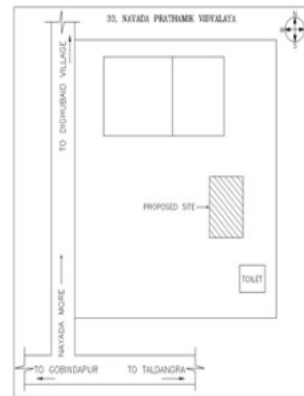

Key MAP View