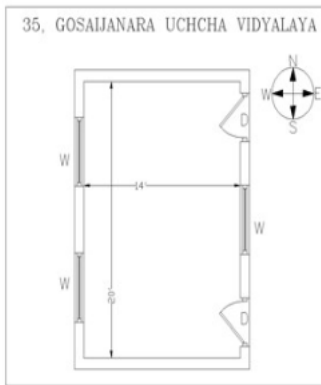

নির্বাচক নিবন্ধন আধিকারিকের স্বাক্ষর

Nazri Naksha

Google Map View

Polling Station Building Front View

Polling Station Front View

Cad View

Key MAP View

1 নাম : বেলা পাত্র স্বামীর নাম: স্বপন পাত্র বাড়ির নং : n0038 বয়স : 55 লিঙ্গ : মহিলা	HWW1116805 ফটো উপলব্ধ	2 নাম : অকিঞ্চন পাত্র পিতার নাম: স্বপন পাত্র বাড়ির নং : n0038 বয়স : 28 লিঙ্গ : পুরুষ	RTE1617976 ফটো উপলব্ধ	3 নাম : স্বপন পাত্র পিতার নাম: অনিল পাত্র বাড়ির নং : n0038 বয়স : 60 লিঙ্গ : পুরুষ	HWW1116219 ফটো উপলব্ধ
4 নাম : ময়না পাত্র স্বামীর নাম: স্বপন কুমার পাত্র বাড়ির নং : এন০০০০ বয়স : 39 লিঙ্গ : মহিলা	HWW2451672 ফটো উপলব্ধ	5 নাম : মনিন্দ্র কর্মকার পিতার নাম: সুধীর কর্মকার বাড়ির নং : n0006 বয়স : 75 লিঙ্গ : পুরুষ	HWW1115872 ফটো উপলব্ধ	6 নাম : নারায়নী কর্মকার স্বামীর নাম: মোহন কর্মকার বাড়ির নং : n0007 বয়স : 71 লিঙ্গ : মহিলা	WB/36/247/522277 ফটো উপলব্ধ
7 নাম : মোহন কর্মকার পিতার নাম: ভুবন কর্মকার বাড়ির নং : n0007 বয়স : 76 লিঙ্গ : পুরুষ	HWW1116763 ফটো উপলব্ধ	8 নাম : সোমনাথ কর্মকার পিতার নাম: সুধীর কর্মকার বাড়ির নং : n0006 বয়স : 33 লিঙ্গ : পুরুষ	RTE1323724 ফটো উপলব্ধ	9 নাম : জ্যোৎস্না কর্মকার স্বামীর নাম: সোমনাথ কর্মকার বাড়ির নং : n0006 বয়স : 34 লিঙ্গ : মহিলা	RTE1537364 ফটো উপলব্ধ
10 নাম : বেহুলা কর্মকার স্বামীর নাম: সঞ্জয় কর্মকার বাড়ির নং : n0006 বয়স : 38 লিঙ্গ : মহিলা	RTE0144139 ফটো উপলব্ধ	11 নাম : সঞ্জয় কর্মকার পিতার নাম: মলিন্দ্র কর্মকার বাড়ির নং : n0006 বয়স : 44 লিঙ্গ : পুরুষ	RTE0144121 ফটো উপলব্ধ	12 নাম : নিয়তি কর্মকার স্বামীর নাম: মনিন্দ্র কর্মকার বাড়ির নং : n0006 বয়স : 71 লিঙ্গ : মহিলা	WB/36/247/522233 ফটো উপলব্ধ
13 নাম : আরতী কর্মকার স্বামীর নাম: কটু কর্মকার বাড়ির নং : n0010 বয়স : 35 লিঙ্গ : মহিলা	RTE1323559 ফটো উপলব্ধ	14 নাম : কটু কর্মকার পিতার নাম: পচাই কর্মকার বাড়ির নং : n0010 বয়স : 38 লিঙ্গ : পুরুষ	RTE1323633 ফটো উপলব্ধ	15 নাম : লক্ষ্মী কর্মকার স্বামীর নাম: গুরুপদ কর্মকার বাড়ির নং : n0010 বয়স : 43 লিঙ্গ : মহিলা	RTE1323591 ফটো উপলব্ধ
16 নাম : গুরুপদ কর্মকার পিতার নাম: পচাই কর্মকার বাড়ির নং : n0010 বয়স : 49 লিঙ্গ : পুরুষ	WB/36/247/522670 ফটো উপলব্ধ	17 নাম : সুমিত্রা কর্মকার স্বামীর নাম: পচাই কর্মকার বাড়ির নং : n0010 বয়স : 76 লিঙ্গ : মহিলা	WB/36/247/522278 ফটো উপলব্ধ	18 নাম : বার্না কর্মকার স্বামীর নাম: কালিপদ কর্মকার বাড়ির নং : n0009 বয়স : 36 লিঙ্গ : মহিলা	RTE1084045 ফটো উপলব্ধ
19 নাম : কালিপদ কর্মকার পিতার নাম: আনন্দ কর্মকার বাড়ির নং : n0009 বয়স : 34 লিঙ্গ : পুরুষ	RTE1043900 ফটো উপলব্ধ	20 নাম : প্রভাসী কর্মকার স্বামীর নাম: আনন্দ কর্মকার বাড়ির নং : n0009 বয়স : 55 লিঙ্গ : মহিলা	RTE1906833 ফটো উপলব্ধ	21 নাম : রুশ্মী কর্মকার স্বামীর নাম: রবি কর্মকার বাড়ির নং : n0007 বয়স : 38 লিঙ্গ : মহিলা	HWW2609253 ফটো উপলব্ধ
22 নাম : আদরি বাউরী স্বামীর নাম: ভ্রমর বাউরী বাড়ির নং : n0007 বয়স : 71 লিঙ্গ : মহিলা	WB/36/247/522256 ফটো উপলব্ধ	23 নাম : জ্যোৎস্না কর্মকার স্বামীর নাম: মিলন কর্মকার বাড়ির নং : n0007 বয়স : 32 লিঙ্গ : মহিলা	RTE1428796 ফটো উপলব্ধ	24 নাম : মিলন কর্মকার পিতার নাম: মোহন কর্মকার বাড়ির নং : n0007 বয়স : 32 লিঙ্গ : পুরুষ	RTE1428804 ফটো উপলব্ধ
25 নাম : রবি কর্মকার পিতার নাম: মোহন কর্মকার বাড়ির নং : n0007 বয়স : 48 লিঙ্গ : পুরুষ	HWW1116300 ফটো উপলব্ধ	26 নাম : রাজেশ কর্মকার পিতার নাম: সঞ্জয় কর্মকার বাড়ির নং : এন০০০৬ বয়স : 22 লিঙ্গ : পুরুষ	RTE2145936 ফটো উপলব্ধ	27 নাম : শ্রীকান্ত কর্মকার পিতার নাম: গুরুপদ কর্মকার বাড়ির নং : এন০০১০ বয়স : 24 লিঙ্গ : পুরুষ	RTE2160653 ফটো উপলব্ধ
28 নাম : প্রশান্ত কর্মকার পিতার নাম: গুরুপদ কর্মকার বাড়ির নং : এন০০১০ বয়স : 22 লিঙ্গ : পুরুষ	RTE2324226 ফটো উপলব্ধ	29 নাম : প্রতিমা গরাই স্বামীর নাম: পঞ্চানন গরাই বাড়ির নং : এন০১১১ বয়স : 26 লিঙ্গ : মহিলা	RTE1867282 ফটো উপলব্ধ	30 নাম : শান্তনু গোস্বামী পিতার নাম: সুধাংশু গোস্বামী বাড়ির নং : n0013 বয়স : 28 লিঙ্গ : পুরুষ	RTE1617968 ফটো উপলব্ধ