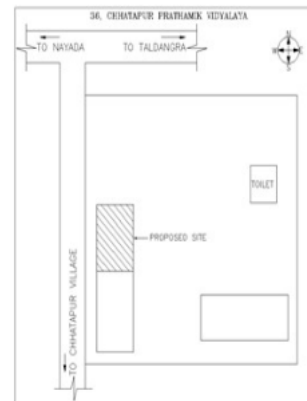

নির্বাচক নিবন্ধন আধিকারিকের স্বাক্ষর

Nazri Naksha

Google Map View

Polling Station Building Front View

Polling Station Front View

Cad View

Key MAP View

1 নাম : স্নেহলতা কর স্বামীর নাম: সুধীর কর বাড়ির নং : n0049 বয়স : 70 লিঙ্গ : মহিলা	RTE1936012 ফটো উপলব্ধ	2 নাম : অর্চনা কর স্বামীর নাম: দিলীপ কর বাড়ির নং : n0049 বয়স : 49 লিঙ্গ : মহিলা	HWW2354728 ফটো উপলব্ধ	3 নাম : মামনি কর পিতার নাম: দিলীপ কুমার কর বাড়ির নং : এন০০৪৯ বয়স : 25 লিঙ্গ : মহিলা	RTE1856756 ফটো উপলব্ধ
4 নাম : দীপঙ্কর কর পিতার নাম: দিলীপ কুমার কর বাড়ির নং : n0049 বয়স : 27 লিঙ্গ : পুরুষ	RTE1697010 ফটো উপলব্ধ	5 নাম : দিলীপ কর পিতার নাম: সুধীর কর বাড়ির নং : n0049 বয়স : 52 লিঙ্গ : পুরুষ	HWW1116227 ফটো উপলব্ধ	6 নাম : শঙ্কর কুমার কর পিতার নাম: সৃষ্টিধর কর বাড়ির নং : হু বয়স : 42 লিঙ্গ : পুরুষ	DHC2728871 ফটো উপলব্ধ
7 নাম : অনিরুদ্ধ কর পিতার নাম: সৃষ্টিধর কর বাড়ির নং : হু বয়স : 37 লিঙ্গ : পুরুষ	DHC2728798 ফটো উপলব্ধ	8 নাম : উপেন্দ্রনাথ টুডু পিতার নাম: লক্ষীকান্ত টুডু বাড়ির নং : গোরকবাইদ বয়স : 41 লিঙ্গ : পুরুষ	HWW2353399 ফটো উপলব্ধ	9 নাম : সুন্দরী টুডু স্বামীর নাম: সুচাঁদ টুডু বাড়ির নং : n0057 বয়স : 47 লিঙ্গ : মহিলা	RTE1929231 ফটো উপলব্ধ
10 নাম : আহলাদী টুডু স্বামীর নাম: লক্ষীকান্ত টুডু বাড়ির নং : গোরকবাইদ বয়স : 66 লিঙ্গ : মহিলা	RTE1922806 ফটো উপলব্ধ	11 নাম : সুচাঁদ টুডু পিতার নাম: টেল্টে টুডু বাড়ির নং : n0057 বয়স : 52 লিঙ্গ : পুরুষ	RTE1929215 ফটো উপলব্ধ	12 নাম : সোমনাথ টুডু পিতার নাম: সুকলাল টুডু বাড়ির নং : n0054 বয়স : 35 লিঙ্গ : পুরুষ	RTE1084623 ফটো উপলব্ধ
13 নাম : মিন্তন টুডু পিতার নাম: কানাই টুডু বাড়ির নং : n0060 বয়স : 49 লিঙ্গ : পুরুষ	WB/36/247/525081 ফটো উপলব্ধ	14 নাম : উর্মিলা টুডু স্বামীর নাম: মিন্তন টুডু বাড়ির নং : n0060 বয়স : 30 লিঙ্গ : মহিলা	RTE1537794 ফটো উপলব্ধ	15 নাম : লক্ষী টুডু স্বামীর নাম: মঙ্গল টুডু বাড়ির নং : n0060 বয়স : 59 লিঙ্গ : মহিলা	WB/36/247/525091 ফটো উপলব্ধ
16 নাম : অচিন্ত্য টুডু পিতার নাম: মঙ্গল টুডু বাড়ির নং : n0060 বয়স : 31 লিঙ্গ : পুরুষ	RTE1324110 ফটো উপলব্ধ	17 নাম : জীতেন টুডু পিতার নাম: লক্ষীকান্ত টুডু বাড়ির নং : গোরকবাইদ বয়স : 33 লিঙ্গ : পুরুষ	RTE1187996 ফটো উপলব্ধ	18 নাম : গোপাল টুডু পিতার নাম: গুরাই টুডু বাড়ির নং : n0061 বয়স : 53 লিঙ্গ : পুরুষ	RTE1913391 ফটো উপলব্ধ
19 নাম : উর্মিলা টুডু স্বামীর নাম: গোপাল টুডু বাড়ির নং : n0061 বয়স : 55 লিঙ্গ : মহিলা	RTE1913334 ফটো উপলব্ধ	20 নাম : জয়ন্ত টুডু পিতার নাম: মঙ্গল টুডু বাড়ির নং : n0060 বয়স : 27 লিঙ্গ : পুরুষ	RTE1697119 ফটো উপলব্ধ	21 নাম : সামন্ত টুডু পিতার নাম: মঙ্গল টুডু বাড়ির নং : n0060 বয়স : 27 লিঙ্গ : পুরুষ	RTE1697101 ফটো উপলব্ধ
22 নাম : ললিতা টুডু স্বামীর নাম: সুখলাল টুডু বাড়ির নং : n0054 বয়স : 60 লিঙ্গ : মহিলা	HWW2528826 ফটো উপলব্ধ	23 নাম : মায়েনমনি টুডু স্বামীর নাম: উপেন্দ্রনাথ টুডু বাড়ির নং : এন০০০০ বয়স : 31 লিঙ্গ : মহিলা	NVP1499821 ফটো উপলব্ধ	24 নাম : পূজা পাত্র স্বামীর নাম: লালু পাত্র বাড়ির নং : এন০০১১ বয়স : 25 লিঙ্গ : মহিলা	RTE1860493 ফটো উপলব্ধ
25 নাম : মীর্ঠ তেওয়ারী স্বামীর নাম: রামজিত তেওয়ারী বাড়ির নং : n0011 বয়স : 48 লিঙ্গ : মহিলা	WB/36/247/525030 ফটো উপলব্ধ	26 নাম : লালু পাত্র পিতার নাম: বাসুদেব পাত্র বাড়ির নং : n0011 বয়স : 45 লিঙ্গ : পুরুষ	HWW2353407 ফটো উপলব্ধ	27 নাম : সন্তোষ ধীবর পিতার নাম: মদন ধীবর বাড়ির নং : n0142 বয়স : 58 লিঙ্গ : পুরুষ	RTE1323898 ফটো উপলব্ধ
28 নাম : লক্ষীরানী ধীবর স্বামীর নাম: সন্তোষ ধীবর বাড়ির নং : n0143 বয়স : 52 লিঙ্গ : মহিলা	RTE1084250 ফটো উপলব্ধ	29 নাম : শ্রীমন্ত ধীবর পিতার নাম: সন্তোষ ধীবর বাড়ির নং : n0142 বয়স : 28 লিঙ্গ : পুরুষ	RTE1618347 ফটো উপলব্ধ	30 নাম : দেবিকা পাঠক (কর) স্বামীর নাম: শঙ্কর কুমার কর বাড়ির নং : হু বয়স : 33 লিঙ্গ : মহিলা	RTE1541895 ফটো উপলব্ধ