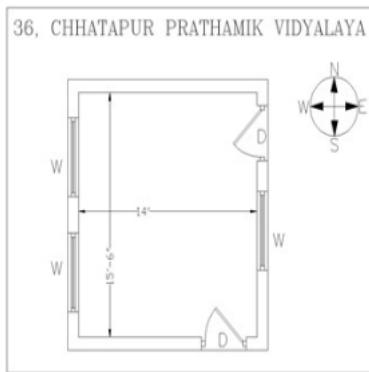

নির্বাচক নিবন্ধন আধিকারিকের স্বাক্ষর

Nazri Naksha

Google Map View

Polling Station Building Front View

Polling Station Front View

Cad View

Key MAP View

1 নাম : স্নেহলতা কর স্বামীর নাম: সুধীর কর বাড়ির নং : n0049 বয়স : 70 লিঙ্গ : মহিলা	RTE1936012 ফটো উপলব্ধ	2 নাম : অর্চনা কর স্বামীর নাম: দিলীপ কর বাড়ির নং : n0049 বয়স : 49 লিঙ্গ : মহিলা	HWW2354728 ফটো উপলব্ধ	3 নাম : মামনি কর পিতার নাম: দিলীপ কুমার কর বাড়ির নং : এন০০৪৯ বয়স : 25 লিঙ্গ : মহিলা	RTE1856756 ফটো উপলব্ধ
4 নাম : দীপঙ্কর কর পিতার নাম: দিলীপ কুমার কর বাড়ির নং : n0049 বয়স : 27 লিঙ্গ : পুরুষ	RTE1697010 ফটো উপলব্ধ	5 নাম : দিলীপ কর পিতার নাম: সুধীর কর বাড়ির নং : n0049 বয়স : 52 লিঙ্গ : পুরুষ	HWW1116227 ফটো উপলব্ধ	6 নাম : শঙ্কর কুমার কর পিতার নাম: সৃষ্টিধর কর বাড়ির নং : হু বয়স : 42 লিঙ্গ : পুরুষ	DHC2728871 ফটো উপলব্ধ
7 নাম : অনিরুদ্ধ কর পিতার নাম: সৃষ্টিধর কর বাড়ির নং : হু বয়স : 37 লিঙ্গ : পুরুষ	DHC2728798 ফটো উপলব্ধ	8 নাম : উপেন্দ্রনাথ টুডু পিতার নাম: লক্ষীকান্ত টুডু বাড়ির নং : গোরকবাইদ বয়স : 41 লিঙ্গ : পুরুষ	HWW2353399 ফটো উপলব্ধ	9 নাম : সুন্দরী টুডু স্বামীর নাম: সুচাঁদ টুডু বাড়ির নং : n0057 বয়স : 47 লিঙ্গ : মহিলা	RTE1929231 ফটো উপলব্ধ
10 নাম : আহলাদী টুডু স্বামীর নাম: লক্ষীকান্ত টুডু বাড়ির নং : গোরকবাইদ বয়স : 66 লিঙ্গ : মহিলা	RTE1922806 ফটো উপলব্ধ	11 নাম : সুচাঁদ টুডু পিতার নাম: টেল্টে টুডু বাড়ির নং : n0057 বয়স : 52 লিঙ্গ : পুরুষ	RTE1929215 ফটো উপলব্ধ	12 নাম : সোমনাথ টুডু পিতার নাম: সুকলাল টুডু বাড়ির নং : n0054 বয়স : 35 লিঙ্গ : পুরুষ	RTE1084623 ফটো উপলব্ধ
13 নাম : মিন্তন টুডু পিতার নাম: কানাই টুডু বাড়ির নং : n0060 বয়স : 49 লিঙ্গ : পুরুষ	WB/36/247/525081 ফটো উপলব্ধ	14 নাম : উর্মিলা টুডু স্বামীর নাম: মিন্তন টুডু বাড়ির নং : n0060 বয়স : 30 লিঙ্গ : মহিলা	RTE1537794 ফটো উপলব্ধ	15 নাম : লক্ষী টুডু স্বামীর নাম: মঙ্গল টুডু বাড়ির নং : n0060 বয়স : 59 লিঙ্গ : মহিলা	WB/36/247/525091 ফটো উপলব্ধ
16 নাম : অচিন্ত্য টুডু পিতার নাম: মঙ্গল টুডু বাড়ির নং : n0060 বয়স : 31 লিঙ্গ : পুরুষ	RTE1324110 ফটো উপলব্ধ	17 নাম : জীতেন টুডু পিতার নাম: লক্ষীকান্ত টুডু বাড়ির নং : গোরকবাইদ বয়স : 33 লিঙ্গ : পুরুষ	RTE1187996 ফটো উপলব্ধ	18 নাম : গোপাল টুডু পিতার নাম: গুরাই টুডু বাড়ির নং : n0061 বয়স : 53 লিঙ্গ : পুরুষ	RTE1913391 ফটো উপলব্ধ
19 নাম : উর্মিলা টুডু স্বামীর নাম: গোপাল টুডু বাড়ির নং : n0061 বয়স : 55 লিঙ্গ : মহিলা	RTE1913334 ফটো উপলব্ধ	20 নাম : জয়ন্ত টুডু পিতার নাম: মঙ্গল টুডু বাড়ির নং : n0060 বয়স : 27 লিঙ্গ : পুরুষ	RTE1697119 ফটো উপলব্ধ	21 নাম : সামন্ত টুডু পিতার নাম: মঙ্গল টুডু বাড়ির নং : n0060 বয়স : 27 লিঙ্গ : পুরুষ	RTE1697101 ফটো উপলব্ধ
22 নাম : ললিতা টুডু স্বামীর নাম: সুখলাল টুডু বাড়ির নং : n0054 বয়স : 60 লিঙ্গ : মহিলা	HWW2528826 ফটো উপলব্ধ	23 নাম : মায়েনমনি টুডু স্বামীর নাম: উপেন্দ্রনাথ টুডু বাড়ির নং : এন০০০০ বয়স : 31 লিঙ্গ : মহিলা	NVP1499821 ফটো উপলব্ধ	24 নাম : পূজা পাত্র স্বামীর নাম: লালু পাত্র বাড়ির নং : এন০০১১ বয়স : 25 লিঙ্গ : মহিলা	RTE1860493 ফটো উপলব্ধ
25 নাম : মীর্ঠ তেওয়ারী স্বামীর নাম: রামজিত তেওয়ারী বাড়ির নং : n0011 বয়স : 48 লিঙ্গ : মহিলা	WB/36/247/525030 ফটো উপলব্ধ	26 নাম : লালু পাত্র পিতার নাম: বাসুদেব পাত্র বাড়ির নং : n0011 বয়স : 45 লিঙ্গ : পুরুষ	HWW2353407 ফটো উপলব্ধ	27 নাম : সন্তোষ ধীবর পিতার নাম: মদন ধীবর বাড়ির নং : n0142 বয়স : 58 লিঙ্গ : পুরুষ	RTE1323898 ফটো উপলব্ধ
28 নাম : লক্ষীরানী ধীবর স্বামীর নাম: সন্তোষ ধীবর বাড়ির নং : n0143 বয়স : 52 লিঙ্গ : মহিলা	RTE1084250 ফটো উপলব্ধ	29 নাম : শ্রীমন্ত ধীবর পিতার নাম: সন্তোষ ধীবর বাড়ির নং : n0142 বয়স : 28 লিঙ্গ : পুরুষ	RTE1618347 ফটো উপলব্ধ	30 নাম : দেবিকা পাঠক (কর) স্বামীর নাম: শঙ্কর কুমার কর বাড়ির নং : হু বয়স : 33 লিঙ্গ : মহিলা	RTE1541895 ফটো উপলব্ধ