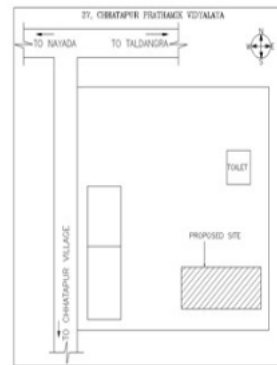

নির্বাচক নিবন্ধন আধিকারিকের স্বাক্ষর

Nazri Naksha

Google Map View

Polling Station Building Front View

Polling Station Front View

Cad View

Key MAP View

1 নাম : শ্যাম সুন্দর পাত্র পিতার নাম: জীবন পাত্র বাড়ির নং : n0195 বয়স : 36 লিঙ্গ : পুরুষ	RTE1243674 ফটো উপলব্ধ	2 নাম : রেখা পাত্র স্বামীর নাম: শ্যামসুন্দর পাত্র বাড়ির নং : এন০১৯৫ বয়স : 26 লিঙ্গ : মহিলা	RTE1853126 ফটো উপলব্ধ	3 নাম : অমিতা চৌনি (পাত্র) স্বামীর নাম: আলোক কুমার পাত্র বাড়ির নং : n0195 বয়স : 38 লিঙ্গ : মহিলা	RTE1080027 ফটো উপলব্ধ
4 নাম : সাগেন চুডু পিতার নাম: কমলাকান্ত চুডু বাড়ির নং : N0145 বয়স : 24 লিঙ্গ : পুরুষ	RTE1974914 ফটো উপলব্ধ	5 নাম : সৌরভ দত্ত পিতার নাম: মানিক দত্ত বাড়ির নং : n0056 বয়স : 34 লিঙ্গ : পুরুষ	RTE1084714 ফটো উপলব্ধ	6 নাম : দয়া দত্ত স্বামীর নাম: মানিক দত্ত বাড়ির নং : n0056 বয়স : 55 লিঙ্গ : মহিলা	WB/36/247/528043 ফটো উপলব্ধ
7 নাম : মানিক দত্ত পিতার নাম: বিনোদ দত্ত বাড়ির নং : n0056 বয়স : 60 লিঙ্গ : পুরুষ	WB/36/247/528214 ফটো উপলব্ধ	8 নাম : উমা দত্ত স্বামীর নাম: পবিত্র দত্ত বাড়ির নং : n0066 বয়স : 29 লিঙ্গ : মহিলা	RTE1618453 ফটো উপলব্ধ	9 নাম : পবিত্র দত্ত পিতার নাম: জ্ঞানেন্দ্রনাথ দত্ত বাড়ির নং : n0066 বয়স : 38 লিঙ্গ : পুরুষ	HWW2452308 ফটো উপলব্ধ
10 নাম : দেবশীষ দত্ত পিতার নাম: জ্ঞানেন্দ্র নাথ দত্ত বাড়ির নং : n0066 বয়স : 42 লিঙ্গ : পুরুষ	RTE1084755 ফটো উপলব্ধ	11 নাম : বন্দনা দত্ত স্বামীর নাম: নিহার দত্ত বাড়ির নং : n0057 বয়স : 53 লিঙ্গ : মহিলা	RTE0154401 ফটো উপলব্ধ	12 নাম : নীহার দত্ত পিতার নাম: বিনোদ দত্ত বাড়ির নং : n0057 বয়স : 49 লিঙ্গ : পুরুষ	HWW1116680 ফটো উপলব্ধ
13 নাম : শান্তনু দত্ত পিতার নাম: তপন দত্ত বাড়ির নং : n0057 বয়স : 29 লিঙ্গ : পুরুষ	RTE1537927 ফটো উপলব্ধ	14 নাম : তপন দত্ত পিতার নাম: বিনোদ দত্ত বাড়ির নং : n0057 বয়স : 55 লিঙ্গ : পুরুষ	RTE1933308 ফটো উপলব্ধ	15 নাম : শিল্পা দত্ত পিতার নাম: দেবশীষ দত্ত বাড়ির নং : এন০০৬৬ বয়স : 22 লিঙ্গ : মহিলা	RTE2228310 ফটো উপলব্ধ
16 নাম : গীতা দত্ত স্বামীর নাম: তপন দত্ত বাড়ির নং : n0057 বয়স : 47 লিঙ্গ : মহিলা	RTE1922525 ফটো উপলব্ধ	17 নাম : কাজল দত্ত স্বামীর নাম: দেবশীষ দত্ত বাড়ির নং : n0066 বয়স : 42 লিঙ্গ : মহিলা	HWW2452316 ফটো উপলব্ধ	18 নাম : জ্ঞানেন্দ্র নাথ দত্ত পিতার নাম: নিতাই দত্ত বাড়ির নং : n0066 বয়স : 78 লিঙ্গ : পুরুষ	RTE1920404 ফটো উপলব্ধ
19 নাম : শিউলী পণ্ডা স্বামীর নাম: দুলাল পণ্ডা বাড়ির নং : n0102 বয়স : 29 লিঙ্গ : মহিলা	RTE1747047 ফটো উপলব্ধ	20 নাম : ছবি পন্ডা স্বামীর নাম: অজিত পন্ডা বাড়ির নং : n0065 বয়স : 47 লিঙ্গ : মহিলা	HWW2354827 ফটো উপলব্ধ	21 নাম : অজিত পন্ডা পিতার নাম: মনোরঞ্জন পন্ডা বাড়ির নং : n0065 বয়স : 58 লিঙ্গ : পুরুষ	RTE1926252 ফটো উপলব্ধ
22 নাম : শুভাশিষ পন্ডা পিতার নাম: অজিত পন্ডা বাড়ির নং : n0065 বয়স : 26 লিঙ্গ : পুরুষ	RTE1773225 ফটো উপলব্ধ	23 নাম : মনিকা মহান্তি পন্ডা স্বামীর নাম: শুভাশিষ পন্ডা বাড়ির নং : এন০০৬৫ বয়স : 21 লিঙ্গ : মহিলা	RTE2271179 ফটো উপলব্ধ	24 নাম : রাজ কুমার পন্ডা পিতার নাম: নীল মনি পন্ডা বাড়ির নং : n0184 বয়স : 34 লিঙ্গ : পুরুষ	RTE1084581 ফটো উপলব্ধ
25 নাম : অরিজিৎ পন্ডা পিতার নাম: অজিত পন্ডা বাড়ির নং : এন00৬৫ বয়স : 22 লিঙ্গ : পুরুষ	RTE2143154 ফটো উপলব্ধ	26 নাম : মল্লিকা পাইন স্বামীর নাম: মলয় পাইন বাড়ির নং : n0024 বয়স : 54 লিঙ্গ : মহিলা	WB/36/247/528380 ফটো উপলব্ধ	27 নাম : মলয় পাইন পিতার নাম: পতিত পাবন পাইন বাড়ির নং : n0024 বয়স : 56 লিঙ্গ : পুরুষ	RTE1243633 ফটো উপলব্ধ
28 নাম : সৌমিত্র পাইন পিতার নাম: মনোহর পাইন বাড়ির নং : n0229 বয়স : 26 লিঙ্গ : পুরুষ	RTE1802941 ফটো উপলব্ধ	29 নাম : সুস্মিতা পাইন পিতার নাম: মলয় পাইন বাড়ির নং : এন0024 বয়স : 21 লিঙ্গ : মহিলা	RTE2284875 ফটো উপলব্ধ	30 নাম : সব্যসাচী পাত্র পিতার নাম: দিলীপ পাত্র বাড়ির নং : n0062 বয়স : 26 লিঙ্গ : পুরুষ	RTE1793157 ফটো উপলব্ধ