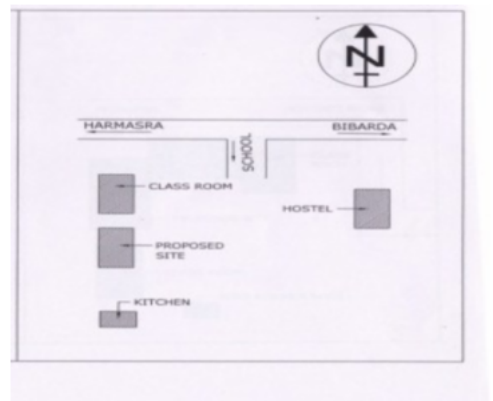

নির্বাচক নিবন্ধন আধিকারিকের স্বাক্ষর

Nazri Naksha

Google Map View

Polling Station Building Front View

Polling Station Front View

Cad View

Key MAP View

1 নাম : ফনিকা মুর্মা স্বামীর নাম: দশরথ মুর্মা বাড়ির নং : n0144 বয়স : 27 লিঙ্গ : মহিলা	RTE1697655 ফটো উপলব্ধ	2 নাম : উরমিলা মুর্মা স্বামীর নাম: লক্ষ্মণ মুর্মা বাড়ির নং : n0094 বয়স : 37 লিঙ্গ : মহিলা	RTE0169110 ফটো উপলব্ধ	3 নাম : শ্রীনাথ কিস্কু পিতার নাম: সীতারাম কিস্কু বাড়ির নং : n0114 বয়স : 71 লিঙ্গ : পুরুষ	WB/36/244/033482 ফটো উপলব্ধ
4 নাম : আহাদী কিস্কু স্বামীর নাম: শ্রীনাথ কিস্কু বাড়ির নং : n0114 বয়স : 61 লিঙ্গ : মহিলা	WB/36/244/033201 ফটো উপলব্ধ	5 নাম : সুচাঁদ কিস্কু পিতার নাম: শ্রীনাথ কিস্কু বাড়ির নং : n0114 বয়স : 35 লিঙ্গ : পুরুষ	RTE1325810 ফটো উপলব্ধ	6 নাম : আল্পনা কিস্কু স্বামীর নাম: ফুলচাঁদ কিস্কু বাড়ির নং : n0114 বয়স : 43 লিঙ্গ : মহিলা	DHC2219822 ফটো উপলব্ধ
7 নাম : জিতেন কিস্কু পিতার নাম: ভৃষণ কিস্কু বাড়ির নং : n0051 বয়স : 42 লিঙ্গ : পুরুষ	DHC2590263 ফটো উপলব্ধ	8 নাম : জয়ন্ত কিস্কু মায়ের নাম: মিথিলা কিস্কু বাড়ির নং : এন0095 বয়স : 24 লিঙ্গ : পুরুষ	RTE2067957 ফটো উপলব্ধ	9 নাম : চন্দনী টুডু স্বামীর নাম: জিতেন কিস্কু বাড়ির নং : N0051 বয়স : 41 লিঙ্গ : মহিলা	RTE1982701 ফটো উপলব্ধ
10 নাম : মঙ্গল টুডু পিতার নাম: শুকল টুডু বাড়ির নং : n0096 বয়স : 28 লিঙ্গ : পুরুষ	RTE1619790 ফটো উপলব্ধ	11 নাম : সুরজমনি কিস্কু স্বামীর নাম: মতিলাল কিস্কু বাড়ির নং : n0040 বয়স : 72 লিঙ্গ : মহিলা	RTE2136414 ফটো উপলব্ধ	12 নাম : শমনী কিস্কু পিতার নাম: মতিলাল কিস্কু বাড়ির নং : n0040 বয়স : 50 লিঙ্গ : মহিলা	WB/36/244/033160 ফটো উপলব্ধ
13 নাম : ভরত কিস্কু পিতার নাম: গুরাই কিস্কু বাড়ির নং : n0048 বয়স : 83 লিঙ্গ : পুরুষ	WB/36/244/033703 ফটো উপলব্ধ	14 নাম : মনিকা কিস্কু স্বামীর নাম: ভরত কিস্কু বাড়ির নং : n0048 বয়স : 73 লিঙ্গ : মহিলা	WB/36/244/033776 ফটো উপলব্ধ	15 নাম : অরুণ কুমার কিস্কু পিতার নাম: ভরত কিস্কু বাড়ির নং : n0048 বয়স : 40 লিঙ্গ : পুরুষ	RTE0169235 ফটো উপলব্ধ
16 নাম : লক্ষ্মিনি কিস্কু (বেসরা) স্বামীর নাম: অরুণ কুমার কিস্কু বাড়ির নং : n0048 বয়স : 29 লিঙ্গ : মহিলা	RTE1538693 ফটো উপলব্ধ	17 নাম : চিত্তামনি কিস্কু স্বামীর নাম: যতিন কিস্কু বাড়ির নং : n0096 বয়স : 52 লিঙ্গ : মহিলা	WB/36/244/033113 ফটো উপলব্ধ	18 নাম : প্রশান্ত কিস্কু পিতার নাম: যতিন কিস্কু বাড়ির নং : n0096 বয়স : 31 লিঙ্গ : পুরুষ	RTE1600592 ফটো উপলব্ধ
19 নাম : সোহাগী সরেন স্বামীর নাম: সর্বেশ্বর সরেন বাড়ির নং : n0096 বয়স : 47 লিঙ্গ : মহিলা	WB/36/244/033770 ফটো উপলব্ধ	20 নাম : মতিলাল কিস্কু পিতার নাম: শুকলালি কিস্কু বাড়ির নং : n0114 বয়স : 79 লিঙ্গ : পুরুষ	WB/36/244/033793 ফটো উপলব্ধ	21 নাম : যতিন কিস্কু পিতার নাম: বলরাম কিস্কু বাড়ির নং : n0096 বয়স : 55 লিঙ্গ : পুরুষ	WB/36/244/033121 ফটো উপলব্ধ
22 নাম : সুশান্ত রায় পিতার নাম: ফটিক রায় বাড়ির নং : n0095 বয়স : 32 লিঙ্গ : পুরুষ	RTE1431246 ফটো উপলব্ধ	23 নাম : মিথিলা কিস্কু স্বামীর নাম: সোমগিরি কিস্কু বাড়ির নং : n0095 বয়স : 43 লিঙ্গ : মহিলা	DHC2219756 ফটো উপলব্ধ	24 নাম : অন্নলতা কিস্কু স্বামীর নাম: হরিপদ কিস্কু বাড়ির নং : n0095 বয়স : 42 লিঙ্গ : মহিলা	RTE1086487 ফটো উপলব্ধ
25 নাম : হরিপদ কিস্কু পিতার নাম: মতিলাল কিস্কু বাড়ির নং : n0095 বয়স : 54 লিঙ্গ : পুরুষ	WB/36/244/033815 ফটো উপলব্ধ	26 নাম : রথমনি কিস্কু স্বামীর নাম: সুনিলা কিস্কু বাড়ির নং : n0095 বয়স : 56 লিঙ্গ : মহিলা	DHC0127456 ফটো উপলব্ধ	27 নাম : সুনিলা কিস্কু পিতার নাম: মতিলাল কিস্কু বাড়ির নং : n0095 বয়স : 60 লিঙ্গ : পুরুষ	WB/36/244/033517 ফটো উপলব্ধ
28 নাম : রজনীকান্ত কিস্কু পিতার নাম: অনিল কিস্কু বাড়ির নং : n0095 বয়স : 31 লিঙ্গ : পুরুষ	RTE1431006 ফটো উপলব্ধ	29 নাম : কার্তিক কিস্কু পিতার নাম: অনিল কিস্কু বাড়ির নং : n0095 বয়স : 33 লিঙ্গ : পুরুষ	RTE1431014 ফটো উপলব্ধ	30 নাম : শকুন্তলা কিস্কু স্বামীর নাম: অনিল কিস্কু বাড়ির নং : n0095 বয়স : 59 লিঙ্গ : মহিলা	WB/36/244/033773 ফটো উপলব্ধ