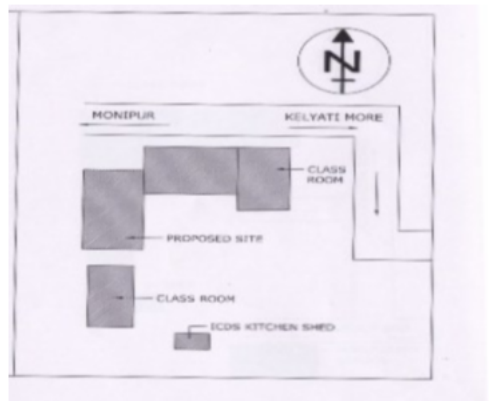

নির্বাচক নিবন্ধন আধিকারিকের স্বাক্ষর

Nazri Naksha

Google Map View

Polling Station Building Front View

Polling Station Front View

Cad View

Key MAP View

1	DHC2209773	ফটো উপলব্ধ	নাম : রিফু তুঙ্গ স্বামীর নাম: তরুণ তুঙ্গ বাড়ির নং : n0134 বয়স : 40 লিঙ্গ : মহিলা	2	DHC1592666	ফটো উপলব্ধ	নাম : টুম্পা তুঙ্গ স্বামীর নাম: প্রদীপ তুঙ্গ বাড়ির নং : n0134 বয়স : 40 লিঙ্গ : মহিলা	3	DHC1314228	ফটো উপলব্ধ	নাম : প্রদীপ তুঙ্গ পিতার নাম: হাবু তুঙ্গ বাড়ির নং : n0134 বয়স : 45 লিঙ্গ : পুরুষ
4	RTE2182004	ফটো উপলব্ধ	নাম : বিপ্লব তুঙ্গ পিতার নাম: প্রদীপ তুঙ্গ বাড়ির নং : এন0134 বয়স : 22 লিঙ্গ : পুরুষ	5	RTE1982834	ফটো উপলব্ধ	নাম : ঋক তুঙ্গ পিতার নাম: দীনেশ তুঙ্গ বাড়ির নং : n0121 বয়স : 24 লিঙ্গ : পুরুষ	6	DHC1310978	ফটো উপলব্ধ	নাম : ছায়ারানী তুঙ্গ স্বামীর নাম: শুশেন কুমার তুঙ্গ বাড়ির নং : n0121 বয়স : 72 লিঙ্গ : মহিলা
7	DHC1311950	ফটো উপলব্ধ	নাম : দীনেশ তুঙ্গ পিতার নাম: শুশেন তুঙ্গ বাড়ির নং : n0121 বয়স : 52 লিঙ্গ : পুরুষ	8	DHC1591296	ফটো উপলব্ধ	নাম : সুজাতা তুঙ্গ স্বামীর নাম: গনেশ তুঙ্গ বাড়ির নং : n0121 বয়স : 43 লিঙ্গ : মহিলা	9	DHC1311026	ফটো উপলব্ধ	নাম : অমিত কুমার তুঙ্গ পিতার নাম: শুশেন তুঙ্গ বাড়ির নং : n0121 বয়স : 44 লিঙ্গ : পুরুষ
10	DHC2682367	ফটো উপলব্ধ	নাম : মাধবী ধল্ল স্বামীর নাম: শংকর ধল্ল বাড়ির নং : n0121 বয়স : 41 লিঙ্গ : মহিলা	11	DHC1318989	ফটো উপলব্ধ	নাম : অনিমেষ তুঙ্গ পিতার নাম: শুশেন তুঙ্গ বাড়ির নং : n0121 বয়স : 45 লিঙ্গ : পুরুষ	12	DHC2514370	ফটো উপলব্ধ	নাম : রুমা তুঙ্গ স্বামীর নাম: অনিমেষ তুঙ্গ বাড়ির নং : n0121 বয়স : 39 লিঙ্গ : মহিলা
13	RTE1326230	ফটো উপলব্ধ	নাম : বুল্লি মান(তুঙ্গ) স্বামীর নাম: অমিত কুমার তুঙ্গ বাড়ির নং : n0121 বয়স : 36 লিঙ্গ : মহিলা	14	RNG2160372	ফটো উপলব্ধ	নাম : রঞ্জনা কিঙ্কু পিতার নাম: রঘুনাথ কিঙ্কু বাড়ির নং : এন0289 বয়স : 24 লিঙ্গ : মহিলা	15	RTE2260941	ফটো উপলব্ধ	নাম : বর্ষা ঘোষ পিতার নাম: হৃদয় চন্দ্র ঘোষ বাড়ির নং : এন0122 বয়স : 21 লিঙ্গ : মহিলা
16	XWQ2009355	ফটো উপলব্ধ	নাম : লতিকা ঘোষ স্বামীর নাম: মেঘনাথ ঘোষ বাড়ির নং : এন0072 বয়স : 26 লিঙ্গ : মহিলা	17	UZI1916105	ফটো উপলব্ধ	নাম : নীলা ঘোষ স্বামীর নাম: জয়দেব ঘোষ বাড়ির নং : এন0017 বয়স : 27 লিঙ্গ : মহিলা	18	RTE2250652	ফটো উপলব্ধ	নাম : বিষ্ণু ঘোষ পিতার নাম: মহাদেব ঘোষ বাড়ির নং : এন0006 বয়স : 22 লিঙ্গ : মহিলা
19	RTE2250678	ফটো উপলব্ধ	নাম : বাসুদেব ঘোষ পিতার নাম: দিলীপ ঘোষ বাড়ির নং : এন0053 বয়স : 21 লিঙ্গ : পুরুষ	20	DHC2514461	ফটো উপলব্ধ	নাম : হৃদয়চন্দ্র ঘোষ পিতার নাম: সুরেন্দ্র ঘোষ বাড়ির নং : n0026 বয়স : 62 লিঙ্গ : পুরুষ	21	RTE1086842	ফটো উপলব্ধ	নাম : ভীম ঘোষ পিতার নাম: সৃষ্টিধর ঘোষ বাড়ির নং : n0017 বয়স : 35 লিঙ্গ : পুরুষ
22	RTE2182012	ফটো উপলব্ধ	নাম : তনু ঘোষ পিতার নাম: মহাদেব ঘোষ বাড়ির নং : এন0006 বয়স : 24 লিঙ্গ : পুরুষ	23	RTE2177335	ফটো উপলব্ধ	নাম : অনুপ ঘোষ পিতার নাম: সাগর ঘোষ বাড়ির নং : এন0016 বয়স : 26 লিঙ্গ : পুরুষ	24	RTE2251379	ফটো উপলব্ধ	নাম : সচীন ঘোষ পিতার নাম: সৌভাগ্য ঘোষ বাড়ির নং : এন0018 বয়স : 21 লিঙ্গ : পুরুষ
25	RTE2251411	ফটো উপলব্ধ	নাম : অনুপ ঘোষ পিতার নাম: অরুণ ঘোষ বাড়ির নং : এন0030 বয়স : 21 লিঙ্গ : পুরুষ	26	RTE2251445	ফটো উপলব্ধ	নাম : বিপ্লব ঘোষ পিতার নাম: মধুসূদন ঘোষ বাড়ির নং : এন0003 বয়স : 21 লিঙ্গ : পুরুষ	27	RTE2250405	ফটো উপলব্ধ	নাম : পিন্টু ঘোষ পিতার নাম: কান্দন ঘোষ বাড়ির নং : এন0029 বয়স : 21 লিঙ্গ : পুরুষ
28	RTE2250421	ফটো উপলব্ধ	নাম : জীবন ঘোষ পিতার নাম: উত্তম ঘোষ বাড়ির নং : এন0007 বয়স : 21 লিঙ্গ : পুরুষ	29	RTE2250454	ফটো উপলব্ধ	নাম : সুশান্ত ঘোষ পিতার নাম: সাধন চন্দ্র ঘোষ বাড়ির নং : এন0053 বয়স : 21 লিঙ্গ : পুরুষ	30	DHC1315993	ফটো উপলব্ধ	নাম : গীতারানী ঘোষ স্বামীর নাম: ধিরঞ্জন ঘোষ বাড়ির নং : এন0073 বয়স : 66 লিঙ্গ : মহিলা