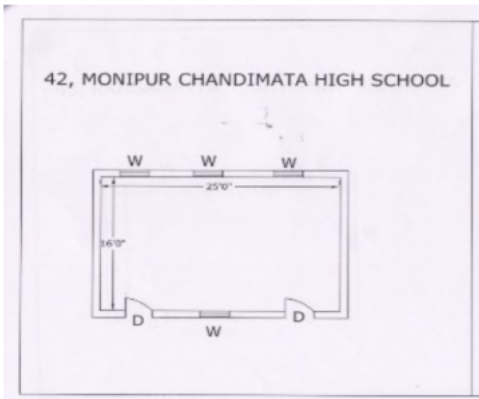

নির্বাচক নিবন্ধন আধিকারিকের স্বাক্ষর

Nazri Naksha

Google Map View

Polling Station Building Front View

Polling Station Front View

Cad View

Key MAP View

1 নাম : জোৎসনা স্বামীর নাম : উত্তম মিশ্র বাড়ির নং : 45 বয়স : 53 লিঙ্গ : মহিলা	DHC1315761 ফটো উপলব্ধ	2 নাম : মান্নি দে স্বামীর নাম : প্রলয় দে বাড়ির নং : N0042 বয়স : 26 লিঙ্গ : মহিলা	RTE1807973 ফটো উপলব্ধ	3 নাম : প্রলয় কুমার দে পিতার নাম : নব কুমার দে বাড়ির নং : 42 বয়স : 37 লিঙ্গ : পুরুষ	DHC2726602 ফটো উপলব্ধ
4 নাম : উত্তম কুমার মল্লিক পিতার নাম : ভক্রিপদ মল্লিক বাড়ির নং : 43 বয়স : 54 লিঙ্গ : পুরুষ	DHC1312446 ফটো উপলব্ধ	5 নাম : রাজ কুমার মিশ্র পিতার নাম : শিশির মিশ্র বাড়ির নং : 71 বয়স : 49 লিঙ্গ : পুরুষ	DHC1901933 ফটো উপলব্ধ	6 নাম : অশোক করমকার পিতার নাম : সন্তোষ করমকার বাড়ির নং : 003 বয়স : 61 লিঙ্গ : পুরুষ	DHC1319086 ফটো উপলব্ধ
7 নাম : কম্পনা কর্মকার স্বামীর নাম : অশোক কর্মকার বাড়ির নং : 003 বয়স : 53 লিঙ্গ : মহিলা	DHC1318229 ফটো উপলব্ধ	8 নাম : সমীর কর্মকার পিতার নাম : সন্তোষ কর্মকার বাড়ির নং : 003 বয়স : 56 লিঙ্গ : পুরুষ	DHC1594159 ফটো উপলব্ধ	9 নাম : বন্দনা কর্মকার স্বামীর নাম : সমীর কর্মকার বাড়ির নং : 003 বয়স : 42 লিঙ্গ : মহিলা	DHC2588267 ফটো উপলব্ধ
10 নাম : পূর্ণিমা কর্মকার স্বামীর নাম : সুকুমার কর্মকার বাড়ির নং : 002 বয়স : 71 লিঙ্গ : মহিলা	DHC13118021 ফটো উপলব্ধ	11 নাম : গনেশ চন্দ্র কর্মকার পিতার নাম : সুকুমার কর্মকার বাড়ির নং : 002 বয়স : 53 লিঙ্গ : পুরুষ	DHC1594183 ফটো উপলব্ধ	12 নাম : সীমা কর্মকার স্বামীর নাম : কার্তিক কর্মকার বাড়ির নং : 002 বয়স : 41 লিঙ্গ : মহিলা	DHC2182152 ফটো উপলব্ধ
13 নাম : ঝুমা কর্মকার স্বামীর নাম : গনেশ চন্দ্র কর্মকার বাড়ির নং : 002 বয়স : 43 লিঙ্গ : মহিলা	DHC2182160 ফটো উপলব্ধ	14 নাম : শ্যামাপদ কর্মকার পিতার নাম : নকুল কর্মকার বাড়ির নং : 65 বয়স : 76 লিঙ্গ : পুরুষ	DHC1313071 ফটো উপলব্ধ	15 নাম : নারান কর্মকার পিতার নাম : শ্যামাপদ কর্মকার বাড়ির নং : 65 বয়স : 29 লিঙ্গ : পুরুষ	RTE1539170 ফটো উপলব্ধ
16 নাম : হরিসাধন কর্মকার পিতার নাম : শ্যামাপদ কর্মকার বাড়ির নং : 65 বয়স : 46 লিঙ্গ : পুরুষ	DHC1314913 ফটো উপলব্ধ	17 নাম : শিলা কর্মকার স্বামীর নাম : হরিসাধন কর্মকার বাড়ির নং : 65 বয়স : 33 লিঙ্গ : মহিলা	RTE1326891 ফটো উপলব্ধ	18 নাম : রবিলোচন কর্মকার পিতার নাম : নিবারণ কর্মকার বাড়ির নং : 131 বয়স : 66 লিঙ্গ : পুরুষ	DHC1589852 ফটো উপলব্ধ
19 নাম : নির্মল কর্মকার পিতার নাম : রবি কর্মকার বাড়ির নং : 131 বয়স : 35 লিঙ্গ : পুরুষ	RTE1431592 ফটো উপলব্ধ	20 নাম : নন্দরানী কর্মকার স্বামীর নাম : রবিলোচন কর্মকার বাড়ির নং : 131 বয়স : 59 লিঙ্গ : মহিলা	DHC1316033 ফটো উপলব্ধ	21 নাম : কম্পনা কর্মকার স্বামীর নাম : শ্যামাপদ কর্মকার বাড়ির নং : 8 বয়স : 66 লিঙ্গ : মহিলা	WB/36/244/006334 ফটো উপলব্ধ
22 নাম : জয়দেব কর্মকার পিতার নাম : শ্যামাপদ কর্মকার বাড়ির নং : 65 বয়স : 37 লিঙ্গ : পুরুষ	DHC2726669 ফটো উপলব্ধ	23 নাম : বাদল চন্দ্র কর্মকার পিতার নাম : অশোক কুমার কর্মকার বাড়ির নং : 003 বয়স : 39 লিঙ্গ : পুরুষ	DHC2212199 ফটো উপলব্ধ	24 নাম : গোপিনাথ কর্মকার পিতার নাম : সমীর কর্মকার বাড়ির নং : n0004 বয়স : 25 লিঙ্গ : পুরুষ	RTE1983121 ফটো উপলব্ধ
25 নাম : সরস্বতী কর্মকার স্বামীর নাম : নির্মল কর্মকার বাড়ির নং : 131 বয়স : 29 লিঙ্গ : মহিলা	RTE1747435 ফটো উপলব্ধ	26 নাম : কার্তিক কর্মকার পিতার নাম : সুকুমার কর্মকার বাড়ির নং : 002 বয়স : 49 লিঙ্গ : পুরুষ	DHC1318237 ফটো উপলব্ধ	27 নাম : গিরিধারী কর্মকার পিতার নাম : গণেশ চন্দ্র কর্মকার বাড়ির নং : এন0002 বয়স : 23 লিঙ্গ : পুরুষ	RTE2065837 ফটো উপলব্ধ
28 নাম : অন্তরা কর্মকার স্বামীর নাম : বাদলচন্দ্র কর্মকার বাড়ির নং : এন0003 বয়স : 28 লিঙ্গ : মহিলা	NFN1963354 ফটো উপলব্ধ	29 নাম : গদাধর কর্মকার পিতার নাম : কার্তিক কর্মকার বাড়ির নং : এন0002 বয়স : 22 লিঙ্গ : পুরুষ	RTE2156404 ফটো উপলব্ধ	30 নাম : শকুন্তলা কর্মকার স্বামীর নাম : নারান কর্মকার বাড়ির নং : এন0065 বয়স : 22 লিঙ্গ : মহিলা	RTE2183374 ফটো উপলব্ধ