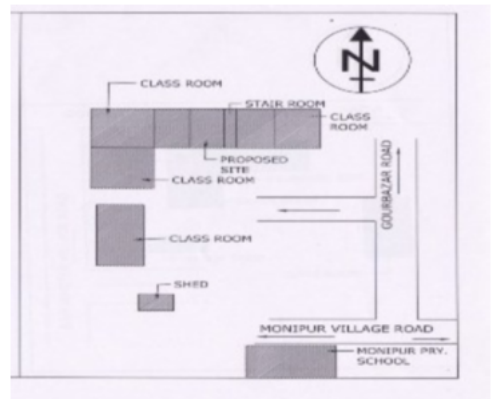

নির্বাচক নিবন্ধন আধিকারিকের স্বাক্ষর

Nazri Naksha

Google Map View

Polling Station Building Front View

Polling Station Front View

Cad View

Key MAP View

1 নাম : জোৎসনা স্বামীর নাম : উত্তম মিশ্র বাড়ির নং : 45 বয়স : 53 লিঙ্গ : মহিলা	DHC1315761 ফটো উপলব্ধ	2 নাম : মান্নি দে স্বামীর নাম : প্রলয় দে বাড়ির নং : N0042 বয়স : 26 লিঙ্গ : মহিলা	RTE1807973 ফটো উপলব্ধ	3 নাম : প্রলয় কুমার দে পিতার নাম : নব কুমার দে বাড়ির নং : 42 বয়স : 37 লিঙ্গ : পুরুষ	DHC2726602 ফটো উপলব্ধ
4 নাম : উত্তম কুমার মল্লিক পিতার নাম : ভক্রিপদ মল্লিক বাড়ির নং : 43 বয়স : 54 লিঙ্গ : পুরুষ	DHC1312446 ফটো উপলব্ধ	5 নাম : রাজ কুমার মিশ্র পিতার নাম : শিশির মিশ্র বাড়ির নং : 71 বয়স : 49 লিঙ্গ : পুরুষ	DHC1901933 ফটো উপলব্ধ	6 নাম : অশোক করমকার পিতার নাম : সন্তোষ করমকার বাড়ির নং : 003 বয়স : 61 লিঙ্গ : পুরুষ	DHC1319086 ফটো উপলব্ধ
7 নাম : কম্পনা কর্মকার স্বামীর নাম : অশোক কর্মকার বাড়ির নং : 003 বয়স : 53 লিঙ্গ : মহিলা	DHC1318229 ফটো উপলব্ধ	8 নাম : সমীর কর্মকার পিতার নাম : সন্তোষ কর্মকার বাড়ির নং : 003 বয়স : 56 লিঙ্গ : পুরুষ	DHC1594159 ফটো উপলব্ধ	9 নাম : বন্দনা কর্মকার স্বামীর নাম : সমীর কর্মকার বাড়ির নং : 003 বয়স : 42 লিঙ্গ : মহিলা	DHC2588267 ফটো উপলব্ধ
10 নাম : পূর্ণিমা কর্মকার স্বামীর নাম : সুকুমার কর্মকার বাড়ির নং : 002 বয়স : 71 লিঙ্গ : মহিলা	DHC13118021 ফটো উপলব্ধ	11 নাম : গনেশ চন্দ্র কর্মকার পিতার নাম : সুকুমার কর্মকার বাড়ির নং : 002 বয়স : 53 লিঙ্গ : পুরুষ	DHC1594183 ফটো উপলব্ধ	12 নাম : সীমা কর্মকার স্বামীর নাম : কার্তিক কর্মকার বাড়ির নং : 002 বয়স : 41 লিঙ্গ : মহিলা	DHC2182152 ফটো উপলব্ধ
13 নাম : ঝুমা কর্মকার স্বামীর নাম : গনেশ চন্দ্র কর্মকার বাড়ির নং : 002 বয়স : 43 লিঙ্গ : মহিলা	DHC2182160 ফটো উপলব্ধ	14 নাম : শ্যামাপদ কর্মকার পিতার নাম : নকুল কর্মকার বাড়ির নং : 65 বয়স : 76 লিঙ্গ : পুরুষ	DHC1313071 ফটো উপলব্ধ	15 নাম : নারান কর্মকার পিতার নাম : শ্যামাপদ কর্মকার বাড়ির নং : 65 বয়স : 29 লিঙ্গ : পুরুষ	RTE1539170 ফটো উপলব্ধ
16 নাম : হরিসাধন কর্মকার পিতার নাম : শ্যামাপদ কর্মকার বাড়ির নং : 65 বয়স : 46 লিঙ্গ : পুরুষ	DHC1314913 ফটো উপলব্ধ	17 নাম : শিলা কর্মকার স্বামীর নাম : হরিসাধন কর্মকার বাড়ির নং : 65 বয়স : 33 লিঙ্গ : মহিলা	RTE1326891 ফটো উপলব্ধ	18 নাম : রবিলোচন কর্মকার পিতার নাম : নিবারণ কর্মকার বাড়ির নং : 131 বয়স : 66 লিঙ্গ : পুরুষ	DHC1589852 ফটো উপলব্ধ
19 নাম : নির্মল কর্মকার পিতার নাম : রবি কর্মকার বাড়ির নং : 131 বয়স : 35 লিঙ্গ : পুরুষ	RTE1431592 ফটো উপলব্ধ	20 নাম : নন্দরানী কর্মকার স্বামীর নাম : রবিলোচন কর্মকার বাড়ির নং : 131 বয়স : 59 লিঙ্গ : মহিলা	DHC1316033 ফটো উপলব্ধ	21 নাম : কম্পনা কর্মকার স্বামীর নাম : শ্যামাপদ কর্মকার বাড়ির নং : 8 বয়স : 66 লিঙ্গ : মহিলা	WB/36/244/006334 ফটো উপলব্ধ
22 নাম : জয়দেব কর্মকার পিতার নাম : শ্যামাপদ কর্মকার বাড়ির নং : 65 বয়স : 37 লিঙ্গ : পুরুষ	DHC2726669 ফটো উপলব্ধ	23 নাম : বাদল চন্দ্র কর্মকার পিতার নাম : অশোক কুমার কর্মকার বাড়ির নং : 003 বয়স : 39 লিঙ্গ : পুরুষ	DHC2212199 ফটো উপলব্ধ	24 নাম : গোপিনাথ কর্মকার পিতার নাম : সমীর কর্মকার বাড়ির নং : n0004 বয়স : 25 লিঙ্গ : পুরুষ	RTE1983121 ফটো উপলব্ধ
25 নাম : সরস্বতী কর্মকার স্বামীর নাম : নির্মল কর্মকার বাড়ির নং : 131 বয়স : 29 লিঙ্গ : মহিলা	RTE1747435 ফটো উপলব্ধ	26 নাম : কার্তিক কর্মকার পিতার নাম : সুকুমার কর্মকার বাড়ির নং : 002 বয়স : 49 লিঙ্গ : পুরুষ	DHC1318237 ফটো উপলব্ধ	27 নাম : গিরিধারী কর্মকার পিতার নাম : গণেশ চন্দ্র কর্মকার বাড়ির নং : এন0002 বয়স : 23 লিঙ্গ : পুরুষ	RTE2065837 ফটো উপলব্ধ
28 নাম : অন্তরা কর্মকার স্বামীর নাম : বাদলচন্দ্র কর্মকার বাড়ির নং : এন0003 বয়স : 28 লিঙ্গ : মহিলা	NFN1963354 ফটো উপলব্ধ	29 নাম : গদাধর কর্মকার পিতার নাম : কার্তিক কর্মকার বাড়ির নং : এন0002 বয়স : 22 লিঙ্গ : পুরুষ	RTE2156404 ফটো উপলব্ধ	30 নাম : শকুন্তলা কর্মকার স্বামীর নাম : নারান কর্মকার বাড়ির নং : এন0065 বয়স : 22 লিঙ্গ : মহিলা	RTE2183374 ফটো উপলব্ধ