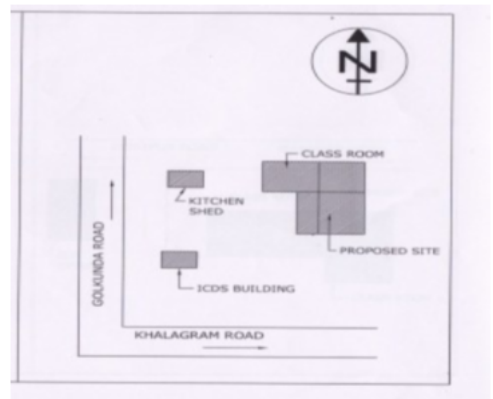

নির্বাচক নিবন্ধন আধিকারিকের স্বাক্ষর

Nazri Naksha

Google Map View

Polling Station Building Front View

Polling Station Front View

Cad View

Key MAP View

1 নাম : সোনালী কুস্তকার স্বামীর নাম: বুদ্ধদেব কুস্তকার বাড়ির নং : n0071 বয়স : 26 লিঙ্গ : মহিলা	RTE1807007 ফটো উপলব্ধ	2 নাম : মধুসূদন কুস্তকার পিতার নাম: সুভাষ কুস্তকার বাড়ির নং : n0070 বয়স : 26 লিঙ্গ : পুরুষ	RTE1807080 ফটো উপলব্ধ	3 নাম : দীপঙ্কর কুস্তকার পিতার নাম: আনন্দ কুস্তকার বাড়ির নং : n0012 বয়স : 40 লিঙ্গ : পুরুষ	RTE0187286 ফটো উপলব্ধ
4 নাম : বিশ্বনাথ কুস্তকার পিতার নাম: আদিত্য কুস্তকার বাড়ির নং : n0017 বয়স : 42 লিঙ্গ : পুরুষ	DHC2215796 ফটো উপলব্ধ	5 নাম : শিবু পাল পিতার নাম: কার্তিক পাল বাড়ির নং : n0013 বয়স : 30 লিঙ্গ : পুরুষ	RTE1540129 ফটো উপলব্ধ	6 নাম : আল্লা কুস্তকার স্বামীর নাম: দীপঙ্কর কুস্তকার বাড়ির নং : n0012 বয়স : 27 লিঙ্গ : মহিলা	RTE1747666 ফটো উপলব্ধ
7 নাম : তাপসী কুস্তকার স্বামীর নাম: সুশান্ত কুস্তকার বাড়ির নং : n0006 বয়স : 27 লিঙ্গ : মহিলা	RTE1747658 ফটো উপলব্ধ	8 নাম : চায়না কুস্তকার স্বামীর নাম: মুরলী কুস্তকার বাড়ির নং : n0031 বয়স : 36 লিঙ্গ : মহিলা	RTE1189901 ফটো উপলব্ধ	9 নাম : সঞ্জীব কুস্তকার পিতার নাম: নিতাই কুস্তকার বাড়ির নং : n0016 বয়স : 28 লিঙ্গ : পুরুষ	RTE1699008 ফটো উপলব্ধ
10 নাম : ছবিতা কুস্তকার স্বামীর নাম: চিত্তরঞ্জন কুস্তকার বাড়ির নং : n0026 বয়স : 54 লিঙ্গ : মহিলা	WB/36/244/018451 ফটো উপলব্ধ	11 নাম : চিত্তরঞ্জন কুস্তকার পিতার নাম: কুচিল কুস্তকার বাড়ির নং : n0026 বয়স : 60 লিঙ্গ : পুরুষ	DHC1593193 ফটো উপলব্ধ	12 নাম : শুভঙ্কর কুস্তকার পিতার নাম: দিলীপ কুস্তকার বাড়ির নং : n0026 বয়স : 30 লিঙ্গ : পুরুষ	RTE1432616 ফটো উপলব্ধ
13 নাম : দীপঙ্কর কুস্তকার পিতার নাম: দিলীপ কুস্তকার বাড়ির নং : n0026 বয়স : 33 লিঙ্গ : পুরুষ	RTE1245893 ফটো উপলব্ধ	14 নাম : তুলসী কুস্তকার স্বামীর নাম: দিলীপ কুস্তকার বাড়ির নং : n0026 বয়স : 59 লিঙ্গ : মহিলা	DHC2215838 ফটো উপলব্ধ	15 নাম : দিলীপ কুস্তকার পিতার নাম: কুচিল কুস্তকার বাড়ির নং : n0026 বয়স : 66 লিঙ্গ : পুরুষ	WB/36/244/018316 ফটো উপলব্ধ
16 নাম : ভক্তিবাবা কুস্তকার স্বামীর নাম: কুচিল কুস্তকার বাড়ির নং : n0026 বয়স : 86 লিঙ্গ : মহিলা	DHC1593235 ফটো উপলব্ধ	17 নাম : মালা কুস্তকার স্বামীর নাম: বান্টু কুস্তকার বাড়ির নং : n0024 বয়স : 34 লিঙ্গ : মহিলা	RTE1189836 ফটো উপলব্ধ	18 নাম : পূর্ণিমা কুস্তকার স্বামীর নাম: মোহন কুস্তকার বাড়ির নং : n0024 বয়স : 59 লিঙ্গ : মহিলা	DHC1590538 ফটো উপলব্ধ
19 নাম : হরনাথ কুস্তকার পিতার নাম: মুক্তারাম কুস্তকার বাড়ির নং : n0024 বয়স : 29 লিঙ্গ : পুরুষ	RTE1540079 ফটো উপলব্ধ	20 নাম : আল্পনা কুস্তকার স্বামীর নাম: মুক্তারাম কুস্তকার বাড়ির নং : n0024 বয়স : 51 লিঙ্গ : মহিলা	WB/36/244/018147 ফটো উপলব্ধ	21 নাম : মুক্তারাম কুস্তকার পিতার নাম: রামপদ কুস্তকার বাড়ির নং : n0024 বয়স : 58 লিঙ্গ : পুরুষ	DHC1593201 ফটো উপলব্ধ
22 নাম : উমা কুস্তকার স্বামীর নাম: সাগর কুস্তকার বাড়ির নং : n0022 বয়স : 34 লিঙ্গ : মহিলা	RTE1189828 ফটো উপলব্ধ	23 নাম : আল্লা কুস্তকার স্বামীর নাম: মধুসূদন কুস্তকার বাড়ির নং : n0022 বয়স : 57 লিঙ্গ : মহিলা	DHC1590694 ফটো উপলব্ধ	24 নাম : রেখা পাল(কুস্তকার) স্বামীর নাম: মোহন কুস্তকার বাড়ির নং : n0022 বয়স : 38 লিঙ্গ : মহিলা	RTE1089358 ফটো উপলব্ধ
25 নাম : তপন কুস্তকার পিতার নাম: সুধীর কুস্তকার বাড়ির নং : n0022 বয়স : 42 লিঙ্গ : পুরুষ	DHC1905652 ফটো উপলব্ধ	26 নাম : বেলা কুস্তকার স্বামীর নাম: সুধীর কুস্তকার বাড়ির নং : n0022 বয়স : 61 লিঙ্গ : মহিলা	DHC1591460 ফটো উপলব্ধ	27 নাম : সঞ্জয় কুস্তকার পিতার নাম: সাধন চন্দ্র কুস্তকার বাড়ির নং : n0022 বয়স : 38 লিঙ্গ : পুরুষ	RTE0187658 ফটো উপলব্ধ
28 নাম : জয়দেব কুস্তকার পিতার নাম: ময়না কুস্তকার বাড়ির নং : n0022 বয়স : 41 লিঙ্গ : পুরুষ	DHC2215937 ফটো উপলব্ধ	29 নাম : বুজা কুস্তকার স্বামীর নাম: ময়না কুস্তকার বাড়ির নং : n0022 বয়স : 57 লিঙ্গ : মহিলা	DHC1591478 ফটো উপলব্ধ	30 নাম : ময়না কুস্তকার পিতার নাম: পশুপতি কুস্তকার বাড়ির নং : n0022 বয়স : 66 লিঙ্গ : পুরুষ	DHC1591999 ফটো উপলব্ধ