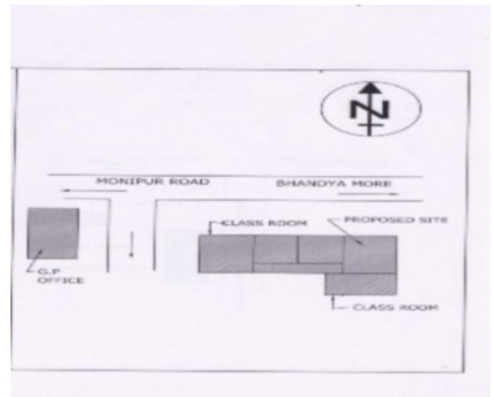

নির্বাচক নিবন্ধন আধিকারিকের স্বাক্ষর

Nazri Naksha

Google Map View

Polling Station Building Front View

Polling Station Front View

Cad View

Key MAP View

বিধানসভা নির্বাচনক্ষেত্রের নং, নাম : 251-তালডাংরা
ভাগ নং, নাম : 1-বেলডাংরা (আংশিক), ভালুকবাসা