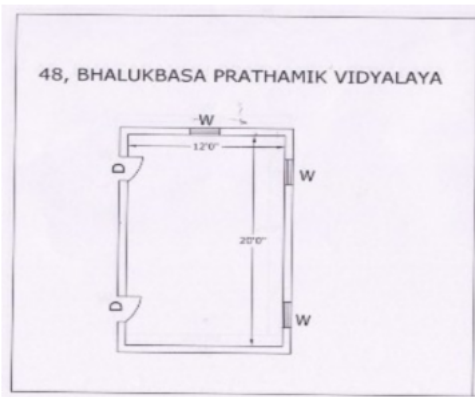

নির্বাচক নিবন্ধন আধিকারিকের স্বাক্ষর

Nazri Naksha

Google Map View

Polling Station Building Front View

Polling Station Front View

Cad View

Key MAP View

বিধানসভা নির্বাচনক্ষেত্রের নং, নাম : 251-তালডাংরা
ভাগ নং, নাম : 1-বেলডাংরা (আংশিক), ভালুকবাসা