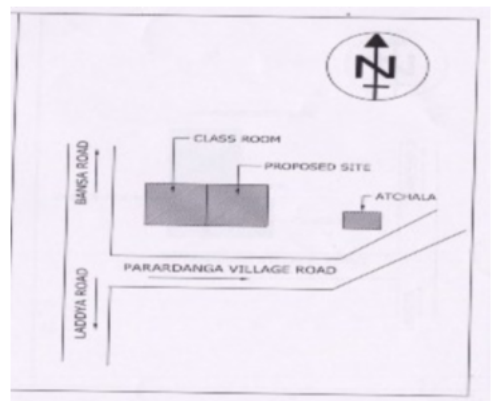

নির্বাচক নিবন্ধন আধিকারিকের স্বাক্ষর

Nazri Naksha

Google Map View

Polling Station Building Front View

Polling Station Front View

Cad View

Key MAP View

বিধানসভা নির্বাচনক্ষেত্রের নং, নাম : 251-তালভাংরা  
ভাগ নং, নাম : 1-পড়ারডাঙ্গা(আংশিক), মহেশপুর