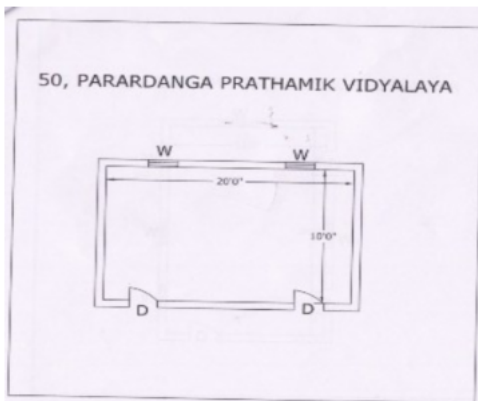

নির্বাচক নিবন্ধন আধিকারিকের স্বাক্ষর

Nazri Naksha

Google Map View

Polling Station Building Front View

Polling Station Front View

Cad View

Key MAP View

বিধানসভা নির্বাচনক্ষেত্রের নং, নাম : 251-তালভাংরা  
ভাগ নং, নাম : 1-পড়ারডাঙ্গা(আংশিক), মহেশপুর