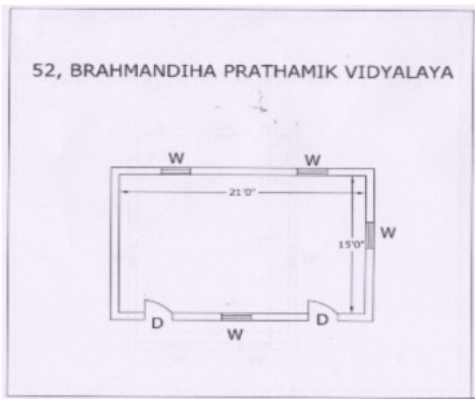

নির্বাচক নিবন্ধন আধিকারিকের স্বাক্ষর

Nazri Naksha

Google Map View

Polling Station Building Front View

Polling Station Front View

Cad View

Key MAP View

1 নাম : সুমিত্রা কালিন্দী স্বামীর নাম: শম্ভু কালিন্দী বাড়ির নং : n0119 বয়স : 61 লিঙ্গ : মহিলা ফটো উপলব্ধ	WB/36/244/045045	2 নাম : বার্না কালিন্দী স্বামীর নাম: সত্যনারায়ন কালিন্দী বাড়ির নং : n0118 বয়স : 41 লিঙ্গ : মহিলা ফটো উপলব্ধ	DHC2226363	3 নাম : শম্ভু কালিন্দী পিতার নাম: পূর্ণ কালিন্দী বাড়ির নং : n0118 বয়স : 66 লিঙ্গ : পুরুষ ফটো উপলব্ধ	DHC1329218
4 নাম : মালতী কালিন্দী স্বামীর নাম: গুরাই কালিন্দী বাড়ির নং : n0118 বয়স : 66 লিঙ্গ : মহিলা ফটো উপলব্ধ	WB/36/244/045719	5 নাম : যমুনা কালিন্দী স্বামীর নাম: কৃষ্ণপদ কালিন্দী বাড়ির নং : n0091 বয়স : 53 লিঙ্গ : মহিলা ফটো উপলব্ধ	DHC2591733	6 নাম : অর্জুন কালিন্দী পিতার নাম: নব কালিন্দী বাড়ির নং : n0090 বয়স : 32 লিঙ্গ : পুরুষ ফটো উপলব্ধ	RTE1329531
7 নাম : সীমা কালিন্দী স্বামীর নাম: ভীম কালিন্দী বাড়ির নং : n0090 বয়স : 32 লিঙ্গ : মহিলা ফটো উপলব্ধ	RTE1329523	8 নাম : ভীম কালিন্দী পিতার নাম: নব কালিন্দী বাড়ির নং : n0090 বয়স : 34 লিঙ্গ : পুরুষ ফটো উপলব্ধ	RTE1329549	9 নাম : সুলেখা কালিন্দী স্বামীর নাম: নব কালিন্দী বাড়ির নং : n0090 বয়স : 42 লিঙ্গ : মহিলা ফটো উপলব্ধ	DHC2225415
10 নাম : লক্ষী কালিন্দী স্বামীর নাম: নব কালিন্দী বাড়ির নং : n0090 বয়স : 53 লিঙ্গ : মহিলা ফটো উপলব্ধ	WB/36/244/045057	11 নাম : নব কালিন্দী পিতার নাম: হাবু কালিন্দী বাড়ির নং : n0090 বয়স : 56 লিঙ্গ : পুরুষ ফটো উপলব্ধ	RTE2397164	12 নাম : বকুল কালিন্দী স্বামীর নাম: লালমোহন কালিন্দী বাড়ির নং : n0120 বয়স : 39 লিঙ্গ : মহিলা ফটো উপলব্ধ	DHC2686533
13 নাম : লালমোহন কালিন্দী পিতার নাম: বংশীধর কালিন্দী বাড়ির নং : n0120 বয়স : 46 লিঙ্গ : পুরুষ ফটো উপলব্ধ	DHC1326214	14 নাম : তপন কালিন্দী পিতার নাম: কৃষ্ণপদ কালিন্দী বাড়ির নং : n0120 বয়স : 35 লিঙ্গ : পুরুষ ফটো উপলব্ধ	RTE1091586	15 নাম : লক্ষী কালিন্দী স্বামীর নাম: স্বপন কালিন্দী বাড়ির নং : n0120 বয়স : 31 লিঙ্গ : মহিলা ফটো উপলব্ধ	RTE1541341
16 নাম : স্বপন কালিন্দী পিতার নাম: মানিক কালিন্দী বাড়ির নং : n0120 বয়স : 39 লিঙ্গ : পুরুষ ফটো উপলব্ধ	DHC2686376	17 নাম : রীতা কালিন্দী স্বামীর নাম: বাবলু কালিন্দী বাড়ির নং : n0120 বয়স : 38 লিঙ্গ : মহিলা ফটো উপলব্ধ	DHC2686368	18 নাম : বাবলু কালিন্দী পিতার নাম: মানিক কালিন্দী বাড়ির নং : n0120 বয়স : 39 লিঙ্গ : পুরুষ ফটো উপলব্ধ	DHC2686400
19 নাম : জবা কালিন্দী স্বামীর নাম: মানিক কালিন্দী বাড়ির নং : n0120 বয়স : 61 লিঙ্গ : মহিলা ফটো উপলব্ধ	WB/36/244/045043	20 নাম : মানিক কালিন্দী পিতার নাম: দুর্গাপদ কালিন্দী বাড়ির নং : n0120 বয়স : 66 লিঙ্গ : পুরুষ ফটো উপলব্ধ	WB/36/244/045600	21 নাম : চম্পা কালিন্দী স্বামীর নাম: নাদু কালিন্দী বাড়ির নং : n0119 বয়স : 42 লিঙ্গ : মহিলা ফটো উপলব্ধ	DHC2226371
22 নাম : নাদু কালিন্দী পিতার নাম: পূর্ণ কালিন্দী বাড়ির নং : n0119 বয়স : 50 লিঙ্গ : পুরুষ ফটো উপলব্ধ	WB/36/244/045660	23 নাম : লতিকা কালিন্দী স্বামীর নাম: জয়দেব কালিন্দী বাড়ির নং : n0119 বয়স : 53 লিঙ্গ : মহিলা ফটো উপলব্ধ	WB/36/244/045044	24 নাম : ইন্দ্রানী কালিন্দী স্বামীর নাম: তপন কালিন্দী বাড়ির নং : n0120 বয়স : 29 লিঙ্গ : মহিলা ফটো উপলব্ধ	RTE1621770
25 নাম : সানু কালিন্দী পিতার নাম: সত্যনারায়ণ কালিন্দী বাড়ির নং : এন0118 বয়স : 22 লিঙ্গ : পুরুষ ফটো উপলব্ধ	RTE2169316	26 নাম : মঞ্জল কালিন্দী মায়ের নাম: লতিকা কালিন্দী বাড়ির নং : এন0119 বয়স : 26 লিঙ্গ : পুরুষ ফটো উপলব্ধ	RTE1815935	27 নাম : বর্ষা কালিন্দী পিতার নাম: নাদু কালিন্দী বাড়ির নং : এন0119 বয়স : 20 লিঙ্গ : মহিলা ফটো উপলব্ধ	RTE2319846
28 নাম : বাপী কালিন্দী পিতার নাম: নব কালিন্দী বাড়ির নং : এন0090 বয়স : 22 লিঙ্গ : পুরুষ ফটো উপলব্ধ	RTE2157394	29 নাম : সত্যজিৎ টুডু পিতার নাম: সুনারাম টুডু বাড়ির নং : এন0184 বয়স : 24 লিঙ্গ : পুরুষ ফটো উপলব্ধ	RTE2013753	30 নাম : ইন্দ্রজিৎ টুডু পিতার নাম: সুনারাম টুডু বাড়ির নং : এন01৮৪ বয়স : 26 লিঙ্গ : পুরুষ ফটো উপলব্ধ	RTE1815810