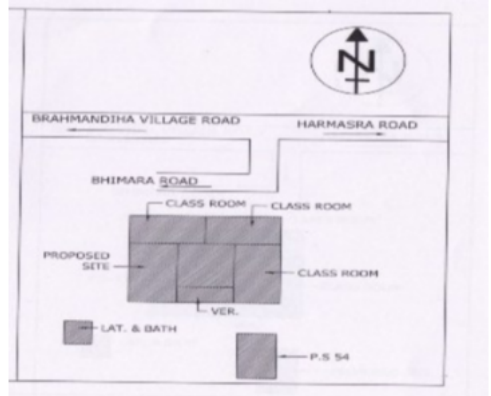

নির্বাচক নিবন্ধন আধিকারিকের স্বাক্ষর

Nazri Naksha

Google Map View

Polling Station Building Front View

Polling Station Front View

Cad View

Key MAP View

1 নাম : সেখ আশরাফ হোসেন পিতার নাম : হারুন সেখ বাড়ির নং : n0079 বয়স : 36 লিঙ্গ : পুরুষ	RTE0212340 ফটো উপলব্ধ	2 নাম : আরফা বিবি স্বামীর নাম : হারুন সেখ বাড়ির নং : n0079 বয়স : 75 লিঙ্গ : মহিলা	DHC1368612 ফটো উপলব্ধ	3 নাম : আয়সা বিবি স্বামীর নাম : হোরেরা বাড়ির নং : n0125 বয়স : 45 লিঙ্গ : মহিলা	DHC1615434 ফটো উপলব্ধ
4 নাম : সেখ হারুন অল রসিদ পিতার নাম : সেখ আব্দুল সাত্তার বাড়ির নং : n0132 বয়স : 70 লিঙ্গ : পুরুষ	DHC1326875 ফটো উপলব্ধ	5 নাম : জরীনা বিবি স্বামীর নাম : সেখ হারুন অল রসিদ বাড়ির নং : n0132 বয়স : 59 লিঙ্গ : মহিলা	DHC1330604 ফটো উপলব্ধ	6 নাম : সেখ সাহাবুল পিতার নাম : বেলাল সেখ বাড়ির নং : n0126 বয়স : 37 লিঙ্গ : পুরুষ	DHC2686111 ফটো উপলব্ধ
7 নাম : হাসিনা বেগম বিবি স্বামীর নাম : হারবুল সেখ বাড়ির নং : n0126 বয়স : 38 লিঙ্গ : মহিলা	RTE1092998 ফটো উপলব্ধ	8 নাম : আম্মা খাতুন পিতার নাম : আব্দুল সাত্তার সেখ বাড়ির নং : n0132 বয়স : 56 লিঙ্গ : মহিলা	RTE1045186 ফটো উপলব্ধ	9 নাম : সেখ হারুন পিতার নাম : ইয়াসিন সেখ বাড়ির নং : n0079 বয়স : 79 লিঙ্গ : পুরুষ	DHC1368406 ফটো উপলব্ধ
10 নাম : সেখ বেলাল পিতার নাম : সেখ ফরিদ বাড়ির নং : n0126 বয়স : 71 লিঙ্গ : পুরুষ	DHC1368000 ফটো উপলব্ধ	11 নাম : গোলচেহারাবিবি সেখ স্বামীর নাম : বেলাল সেখ বাড়ির নং : n0126 বয়স : 66 লিঙ্গ : মহিলা	DHC1367796 ফটো উপলব্ধ	12 নাম : সুকতার বিবি স্বামীর নাম : সাহাবুল সেখ বাড়ির নং : n0126 বয়স : 29 লিঙ্গ : মহিলা	RTE1541523 ফটো উপলব্ধ
13 নাম : জুমেরাখাতুন সেখ পিতার নাম : ফরিদ সেখ বাড়ির নং : n0126 বয়স : 49 লিঙ্গ : মহিলা	DHC1368174 ফটো উপলব্ধ	14 নাম : রবিউল সেখ পিতার নাম : সেখ হিয়াতালি বাড়ির নং : এন0105 বয়স : 24 লিঙ্গ : পুরুষ	RTE2051894 ফটো উপলব্ধ	15 নাম : হারবুল সেখ পিতার নাম : বেলাল সেখ বাড়ির নং : n0126 বয়স : 45 লিঙ্গ : পুরুষ	DHC2519155 ফটো উপলব্ধ
16 নাম : সেখ নজরুল পিতার নাম : সেখ হিয়াতালি বাড়ির নং : এন0105 বয়স : 22 লিঙ্গ : পুরুষ	RTE2169811 ফটো উপলব্ধ	17 নাম : সেখ হিয়াতালি পিতার নাম : সেখ রবানী বাড়ির নং : n0105 বয়স : 46 লিঙ্গ : পুরুষ	DHC2591584 ফটো উপলব্ধ	18 নাম : সেখ আব্বাস পিতার নাম : সেখ বাড়ির নং : n0079 বয়স : 32 লিঙ্গ : পুরুষ	RTE1434976 ফটো উপলব্ধ
19 নাম : মাকসুদা বিবি স্বামীর নাম : সেখ আব্দুল রসিদ বাড়ির নং : n0016 বয়স : 61 লিঙ্গ : মহিলা	DHC1329531 ফটো উপলব্ধ	20 নাম : রোজাতুন বিবি স্বামীর নাম : কাসেম সেখ বাড়ির নং : n0016 বয়স : 25 লিঙ্গ : মহিলা	RTE2014140 ফটো উপলব্ধ	21 নাম : সেখ কাসেম পিতার নাম : সেখ আব্দুল রসিদ বাড়ির নং : n0016 বয়স : 26 লিঙ্গ : পুরুষ	RTE1757509 ফটো উপলব্ধ
22 নাম : সেখ আব্দুল রসিদ পিতার নাম : সেখ ইসাক বাড়ির নং : n0016 বয়স : 77 লিঙ্গ : পুরুষ	DHC1329549 ফটো উপলব্ধ	23 নাম : সেখ দাউদ সেখ পিতার নাম : আরসিদ সেখ বাড়ির নং : n0016 বয়স : 49 লিঙ্গ : পুরুষ	DHC1329473 ফটো উপলব্ধ	24 নাম : সাজাদা বিবি স্বামীর নাম : রাসেম সেখ বাড়ির নং : n0016 বয়স : 28 লিঙ্গ : মহিলা	RTE2014330 ফটো উপলব্ধ
25 নাম : রাসেম সেখ পিতার নাম : আ. রসিদ সেখ বাড়ির নং : n0016 বয়স : 33 লিঙ্গ : পুরুষ	RTE1246800 ফটো উপলব্ধ	26 নাম : সাবিলা বিবি স্বামীর নাম : অহিদ সেখ বাড়ির নং : n0016 বয়স : 35 লিঙ্গ : মহিলা	RTE1191188 ফটো উপলব্ধ	27 নাম : আবিলা বিবি স্বামীর নাম : তাজেল সেখ বাড়ির নং : n0016 বয়স : 36 লিঙ্গ : মহিলা	RTE1045368 ফটো উপলব্ধ
28 নাম : তাজেল সেখ পিতার নাম : আরসিদ সেখ বাড়ির নং : n0016 বয়স : 38 লিঙ্গ : পুরুষ	DHC2519247 ফটো উপলব্ধ	29 নাম : নইমা খাতুন (বিবি) স্বামীর নাম : দায়ুদ সেখ বাড়ির নং : n0016 বয়স : 44 লিঙ্গ : মহিলা	RTE0212118 ফটো উপলব্ধ	30 নাম : ওহিদ সেখ পিতার নাম : রসিদ সেখ বাড়ির নং : n0016 বয়স : 49 লিঙ্গ : পুরুষ	DHC1368828 ফটো উপলব্ধ