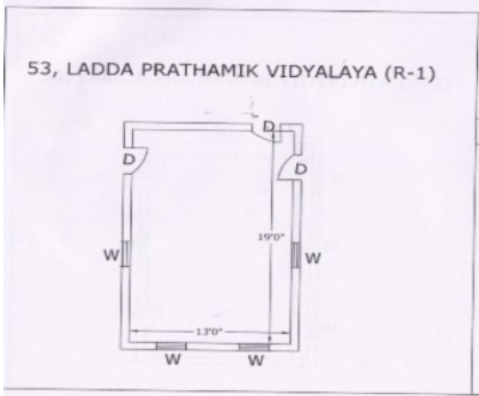

নির্বাচক নিবন্ধন আধিকারিকের স্বাক্ষর

Nazri Naksha

Google Map View

Polling Station Building Front View

Polling Station Front View

Cad View

Key MAP View

1 নাম : সেখ আশরাফ হোসেন পিতার নাম : হারুন সেখ বাড়ির নং : n0079 বয়স : 36 লিঙ্গ : পুরুষ	RTE0212340 ফটো উপলব্ধ	2 নাম : আরফা বিবি স্বামীর নাম : হারুন সেখ বাড়ির নং : n0079 বয়স : 75 লিঙ্গ : মহিলা	DHC1368612 ফটো উপলব্ধ	3 নাম : আয়সা বিবি স্বামীর নাম : হোরেরা বাড়ির নং : n0125 বয়স : 45 লিঙ্গ : মহিলা	DHC1615434 ফটো উপলব্ধ
4 নাম : সেখ হারুন অল রসিদ পিতার নাম : সেখ আব্দুল সাত্তার বাড়ির নং : n0132 বয়স : 70 লিঙ্গ : পুরুষ	DHC1326875 ফটো উপলব্ধ	5 নাম : জরীনা বিবি স্বামীর নাম : সেখ হারুন অল রসিদ বাড়ির নং : n0132 বয়স : 59 লিঙ্গ : মহিলা	DHC1330604 ফটো উপলব্ধ	6 নাম : সেখ সাহাবুল পিতার নাম : বেলাল সেখ বাড়ির নং : n0126 বয়স : 37 লিঙ্গ : পুরুষ	DHC2686111 ফটো উপলব্ধ
7 নাম : হাসিনা বেগম বিবি স্বামীর নাম : হারবুল সেখ বাড়ির নং : n0126 বয়স : 38 লিঙ্গ : মহিলা	RTE1092998 ফটো উপলব্ধ	8 নাম : আম্মা খাতুন পিতার নাম : আব্দুল সাত্তার সেখ বাড়ির নং : n0132 বয়স : 56 লিঙ্গ : মহিলা	RTE1045186 ফটো উপলব্ধ	9 নাম : সেখ হারুন পিতার নাম : ইয়াসিন সেখ বাড়ির নং : n0079 বয়স : 79 লিঙ্গ : পুরুষ	DHC1368406 ফটো উপলব্ধ
10 নাম : সেখ বেলাল পিতার নাম : সেখ ফরিদ বাড়ির নং : n0126 বয়স : 71 লিঙ্গ : পুরুষ	DHC1368000 ফটো উপলব্ধ	11 নাম : গোলচেহারাবিবি সেখ স্বামীর নাম : বেলাল সেখ বাড়ির নং : n0126 বয়স : 66 লিঙ্গ : মহিলা	DHC1367796 ফটো উপলব্ধ	12 নাম : সুকতার বিবি স্বামীর নাম : সাহাবুল সেখ বাড়ির নং : n0126 বয়স : 29 লিঙ্গ : মহিলা	RTE1541523 ফটো উপলব্ধ
13 নাম : জুমেরাখাতুন সেখ পিতার নাম : ফরিদ সেখ বাড়ির নং : n0126 বয়স : 49 লিঙ্গ : মহিলা	DHC1368174 ফটো উপলব্ধ	14 নাম : রবিউল সেখ পিতার নাম : সেখ হিয়াতালি বাড়ির নং : এন0105 বয়স : 24 লিঙ্গ : পুরুষ	RTE2051894 ফটো উপলব্ধ	15 নাম : হারবুল সেখ পিতার নাম : বেলাল সেখ বাড়ির নং : n0126 বয়স : 45 লিঙ্গ : পুরুষ	DHC2519155 ফটো উপলব্ধ
16 নাম : সেখ নজরুল পিতার নাম : সেখ হিয়াতালি বাড়ির নং : এন0105 বয়স : 22 লিঙ্গ : পুরুষ	RTE2169811 ফটো উপলব্ধ	17 নাম : সেখ হিয়াতালি পিতার নাম : সেখ রবানী বাড়ির নং : n0105 বয়স : 46 লিঙ্গ : পুরুষ	DHC2591584 ফটো উপলব্ধ	18 নাম : সেখ আব্বাস পিতার নাম : সেখ বাড়ির নং : n0079 বয়স : 32 লিঙ্গ : পুরুষ	RTE1434976 ফটো উপলব্ধ
19 নাম : মাকসুদা বিবি স্বামীর নাম : সেখ আব্দুল রসিদ বাড়ির নং : n0016 বয়স : 61 লিঙ্গ : মহিলা	DHC1329531 ফটো উপলব্ধ	20 নাম : রোজাতুন বিবি স্বামীর নাম : কাসেম সেখ বাড়ির নং : n0016 বয়স : 25 লিঙ্গ : মহিলা	RTE2014140 ফটো উপলব্ধ	21 নাম : সেখ কাসেম পিতার নাম : সেখ আব্দুল রসিদ বাড়ির নং : n0016 বয়স : 26 লিঙ্গ : পুরুষ	RTE1757509 ফটো উপলব্ধ
22 নাম : সেখ আব্দুল রসিদ পিতার নাম : সেখ ইসাক বাড়ির নং : n0016 বয়স : 77 লিঙ্গ : পুরুষ	DHC1329549 ফটো উপলব্ধ	23 নাম : সেখ দাউদ সেখ পিতার নাম : আরসিদ সেখ বাড়ির নং : n0016 বয়স : 49 লিঙ্গ : পুরুষ	DHC1329473 ফটো উপলব্ধ	24 নাম : সাজাদা বিবি স্বামীর নাম : রাসেম সেখ বাড়ির নং : n0016 বয়স : 28 লিঙ্গ : মহিলা	RTE2014330 ফটো উপলব্ধ
25 নাম : রাসেম সেখ পিতার নাম : আ. রসিদ সেখ বাড়ির নং : n0016 বয়স : 33 লিঙ্গ : পুরুষ	RTE1246800 ফটো উপলব্ধ	26 নাম : সাবিলা বিবি স্বামীর নাম : অহিদ সেখ বাড়ির নং : n0016 বয়স : 35 লিঙ্গ : মহিলা	RTE1191188 ফটো উপলব্ধ	27 নাম : আবিলা বিবি স্বামীর নাম : তাজেল সেখ বাড়ির নং : n0016 বয়স : 36 লিঙ্গ : মহিলা	RTE1045368 ফটো উপলব্ধ
28 নাম : তাজেল সেখ পিতার নাম : আরসিদ সেখ বাড়ির নং : n0016 বয়স : 38 লিঙ্গ : পুরুষ	DHC2519247 ফটো উপলব্ধ	29 নাম : নইমা খাতুন (বিবি) স্বামীর নাম : দায়ুদ সেখ বাড়ির নং : n0016 বয়স : 44 লিঙ্গ : মহিলা	RTE0212118 ফটো উপলব্ধ	30 নাম : ওহিদ সেখ পিতার নাম : রসিদ সেখ বাড়ির নং : n0016 বয়স : 49 লিঙ্গ : পুরুষ	DHC1368828 ফটো উপলব্ধ