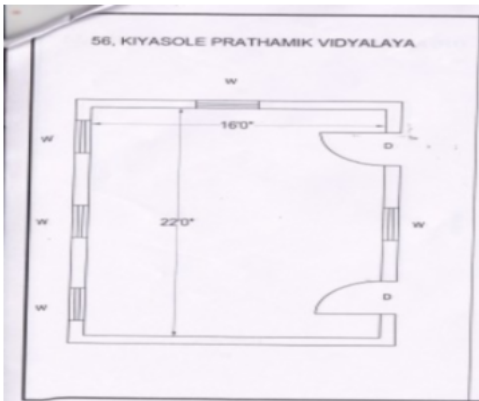

নির্বাচক নিবন্ধন আধিকারিকের স্বাক্ষর

Nazri Naksha

Google Map View

Polling Station Building Front View

Polling Station Front View

Cad View

Key MAP View

1 নাম : ভানুমতি দুলে স্বামীর নাম: সন্তোষ দুলে বাড়ির নং : n0035 বয়স : 57 লিঙ্গ : মহিলা ফটো উপলব্ধ	WB/36/244/054060	2 নাম : প্রসেনজিৎ দুলে পিতার নাম: সীতারাম দুলে বাড়ির নং : n0053 বয়স : 31 লিঙ্গ : পুরুষ ফটো উপলব্ধ	RTE1542190	3 নাম : সুনীল বরন দুলে পিতার নাম: সীতারাম দুলে বাড়ির নং : n0053 বয়স : 39 লিঙ্গ : পুরুষ ফটো উপলব্ধ	DHC2229342
4 নাম : কম্পনা দুলে স্বামীর নাম: হরিপদ দুলে বাড়ির নং : n0053 বয়স : 34 লিঙ্গ : মহিলা ফটো উপলব্ধ	RTE1093855	5 নাম : হরিপদ দুলে পিতার নাম: সীতারাম দুলে বাড়ির নং : n0053 বয়স : 44 লিঙ্গ : পুরুষ ফটো উপলব্ধ	DHC2228971	6 নাম : মালতী দুলে স্বামীর নাম: সীতারাম দুলে বাড়ির নং : n0053 বয়স : 56 লিঙ্গ : মহিলা ফটো উপলব্ধ	DHC1334408
7 নাম : সীতারাম দুলে পিতার নাম: অতুল চন্দ্র দুলে বাড়ির নং : n0053 বয়স : 68 লিঙ্গ : পুরুষ ফটো উপলব্ধ	DHC1334416	8 নাম : চিত্তরঞ্জন দুলে পিতার নাম: যুগল বাউরী বাড়ির নং : n0035 বয়স : 67 লিঙ্গ : পুরুষ ফটো উপলব্ধ	RTE2015303	9 নাম : চন্দনা দুলে স্বামীর নাম: সুনীল বরন দুলে বাড়ির নং : n0053 বয়স : 28 লিঙ্গ : মহিলা ফটো উপলব্ধ	RTE1623040
10 নাম : উত্তম বাউরী পিতার নাম: চিত্তরঞ্জন বাউরী বাড়ির নং : n0035 বয়স : 34 লিঙ্গ : পুরুষ ফটো উপলব্ধ	RTE1247261	11 নাম : কৃষ্ণ কান্ত বাউরী পিতার নাম: চিত্তরঞ্জন বাউরী বাড়ির নং : n0035 বয়স : 45 লিঙ্গ : পুরুষ ফটো উপলব্ধ	DHC1915966	12 নাম : অর্চনা বাউরী স্বামীর নাম: কৃষ্ণ কান্ত বাউরী বাড়ির নং : n0035 বয়স : 38 লিঙ্গ : মহিলা ফটো উপলব্ধ	DHC2687259
13 নাম : তুষার পাত্র পিতার নাম: বিশ্বনাথ পাত্র বাড়ির নং : এন0019 বয়স : 70 লিঙ্গ : পুরুষ ফটো উপলব্ধ	RTE2210193	14 নাম : শ্যামল বাউরী পিতার নাম: সুশান্ত বাউরী বাড়ির নং : এন0040 বয়স : 22 লিঙ্গ : পুরুষ ফটো উপলব্ধ	RTE2160943	15 নাম : মানসী পাত্র পিতার নাম: তুষার পাত্র বাড়ির নং : এন0019 বয়স : 25 লিঙ্গ : মহিলা ফটো উপলব্ধ	RTE1816578
16 নাম : রাহুল পাত্র পিতার নাম: তুষার পাত্র বাড়ির নং : n0019 বয়স : 27 লিঙ্গ : পুরুষ ফটো উপলব্ধ	RTE1700715	17 নাম : মনীষা পাত্র মায়ের নাম: অপর্ণা পাত্র বাড়ির নং : কল্যাণী মিশ্র বয়স : 26 লিঙ্গ : মহিলা ফটো উপলব্ধ	RTE1970391	18 নাম : অমিতা বাউরী স্বামীর নাম: নাড বাউরী বাড়ির নং : n0019 বয়স : 32 লিঙ্গ : মহিলা ফটো উপলব্ধ	RTE1331016
19 নাম : নাড বাউরী পিতার নাম: আনন্দ বাউরী বাড়ির নং : n0019 বয়স : 35 লিঙ্গ : পুরুষ ফটো উপলব্ধ	RTE1191428	20 নাম : উমারানী পাত্র স্বামীর নাম: তুষার পাত্র বাড়ির নং : n0019 বয়স : 51 লিঙ্গ : মহিলা ফটো উপলব্ধ	WB/36/244/054298	21 নাম : পার্থ পাত্র পিতার নাম: শ্যামাপদ পাত্র বাড়ির নং : n0019 বয়স : 33 লিঙ্গ : পুরুষ ফটো উপলব্ধ	RTE1191410
22 নাম : রীতা পাত্র স্বামীর নাম: শ্যামাপদ পাত্র বাড়ির নং : n0019 বয়স : 57 লিঙ্গ : মহিলা ফটো উপলব্ধ	WB/36/244/054269	23 নাম : শ্যামাপদ পাত্র পিতার নাম: বিশ্বনাথ পাত্র বাড়ির নং : n0019 বয়স : 66 লিঙ্গ : পুরুষ ফটো উপলব্ধ	WB/36/244/054382	24 নাম : সন্তোষী পাত্র স্বামীর নাম: নাড বাউরী বাড়ির নং : n0019 বয়স : 91 লিঙ্গ : মহিলা ফটো উপলব্ধ	WB/36/244/054268
25 নাম : সমীর কুমার বাউরী পিতার নাম: বিশ্বনাথ বাউরী বাড়ির নং : n0036 বয়স : 30 লিঙ্গ : পুরুষ ফটো উপলব্ধ	RTE1435536	26 নাম : পূর্ণিমা বাউরী স্বামীর নাম: সামন্ত বাউরী বাড়ির নং : n0036 বয়স : 31 লিঙ্গ : মহিলা ফটো উপলব্ধ	RTE1435544	27 নাম : রীনা দুলে স্বামীর নাম: ভানু দুলে বাড়ির নং : n0036 বয়স : 40 লিঙ্গ : মহিলা ফটো উপলব্ধ	DHC2520542
28 নাম : ভানু দুলে পিতার নাম: আক্রুর দুলে বাড়ির নং : n0036 বয়স : 53 লিঙ্গ : পুরুষ ফটো উপলব্ধ	WB/36/244/054176	29 নাম : সাবিত্রী দুলে স্বামীর নাম: বিশ্বনাথ দুলে বাড়ির নং : n0036 বয়স : 52 লিঙ্গ : মহিলা ফটো উপলব্ধ	WB/36/244/054046	30 নাম : বিশ্বনাথ দুলে পিতার নাম: শশীক দুলে বাড়ির নং : n0036 বয়স : 58 লিঙ্গ : পুরুষ ফটো উপলব্ধ	WB/36/244/054220