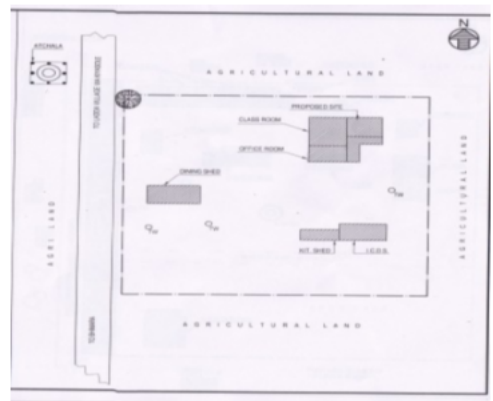

নির্বাচক নিবন্ধন আধিকারিকের স্বাক্ষর

Nazri Naksha

Google Map View

Polling Station Building Front View

Polling Station Front View

Cad View

Key MAP View

1 নাম : ভানুমতি দুলে স্বামীর নাম: সন্তোষ দুলে বাড়ির নং : n0035 বয়স : 57 লিঙ্গ : মহিলা ফটো উপলব্ধ	WB/36/244/054060	2 নাম : প্রসেনজিৎ দুলে পিতার নাম: সীতারাম দুলে বাড়ির নং : n0053 বয়স : 31 লিঙ্গ : পুরুষ ফটো উপলব্ধ	RTE1542190	3 নাম : সুনীল বরন দুলে পিতার নাম: সীতারাম দুলে বাড়ির নং : n0053 বয়স : 39 লিঙ্গ : পুরুষ ফটো উপলব্ধ	DHC2229342
4 নাম : কম্পনা দুলে স্বামীর নাম: হরিপদ দুলে বাড়ির নং : n0053 বয়স : 34 লিঙ্গ : মহিলা ফটো উপলব্ধ	RTE1093855	5 নাম : হরিপদ দুলে পিতার নাম: সীতারাম দুলে বাড়ির নং : n0053 বয়স : 44 লিঙ্গ : পুরুষ ফটো উপলব্ধ	DHC2228971	6 নাম : মালতী দুলে স্বামীর নাম: সীতারাম দুলে বাড়ির নং : n0053 বয়স : 56 লিঙ্গ : মহিলা ফটো উপলব্ধ	DHC1334408
7 নাম : সীতারাম দুলে পিতার নাম: অতুল চন্দ্র দুলে বাড়ির নং : n0053 বয়স : 68 লিঙ্গ : পুরুষ ফটো উপলব্ধ	DHC1334416	8 নাম : চিত্তরঞ্জন দুলে পিতার নাম: যুগল বাউরী বাড়ির নং : n0035 বয়স : 67 লিঙ্গ : পুরুষ ফটো উপলব্ধ	RTE2015303	9 নাম : চন্দনা দুলে স্বামীর নাম: সুনীল বরন দুলে বাড়ির নং : n0053 বয়স : 28 লিঙ্গ : মহিলা ফটো উপলব্ধ	RTE1623040
10 নাম : উত্তম বাউরী পিতার নাম: চিত্তরঞ্জন বাউরী বাড়ির নং : n0035 বয়স : 34 লিঙ্গ : পুরুষ ফটো উপলব্ধ	RTE1247261	11 নাম : কৃষ্ণ কান্ত বাউরী পিতার নাম: চিত্তরঞ্জন বাউরী বাড়ির নং : n0035 বয়স : 45 লিঙ্গ : পুরুষ ফটো উপলব্ধ	DHC1915966	12 নাম : অর্চনা বাউরী স্বামীর নাম: কৃষ্ণ কান্ত বাউরী বাড়ির নং : n0035 বয়স : 38 লিঙ্গ : মহিলা ফটো উপলব্ধ	DHC2687259
13 নাম : তুষার পাত্র পিতার নাম: বিশ্বনাথ পাত্র বাড়ির নং : এন0019 বয়স : 70 লিঙ্গ : পুরুষ ফটো উপলব্ধ	RTE2210193	14 নাম : শ্যামল বাউরী পিতার নাম: সুশান্ত বাউরী বাড়ির নং : এন0040 বয়স : 22 লিঙ্গ : পুরুষ ফটো উপলব্ধ	RTE2160943	15 নাম : মানসী পাত্র পিতার নাম: তুষার পাত্র বাড়ির নং : এন0019 বয়স : 25 লিঙ্গ : মহিলা ফটো উপলব্ধ	RTE1816578
16 নাম : রাহুল পাত্র পিতার নাম: তুষার পাত্র বাড়ির নং : n0019 বয়স : 27 লিঙ্গ : পুরুষ ফটো উপলব্ধ	RTE1700715	17 নাম : মনীষা পাত্র মায়ের নাম: অপর্ণা পাত্র বাড়ির নং : কল্যাণী মিশ্র বয়স : 26 লিঙ্গ : মহিলা ফটো উপলব্ধ	RTE1970391	18 নাম : অমিতা বাউরী স্বামীর নাম: নাড বাউরী বাড়ির নং : n0019 বয়স : 32 লিঙ্গ : মহিলা ফটো উপলব্ধ	RTE1331016
19 নাম : নাড বাউরী পিতার নাম: আনন্দ বাউরী বাড়ির নং : n0019 বয়স : 35 লিঙ্গ : পুরুষ ফটো উপলব্ধ	RTE1191428	20 নাম : উমারানী পাত্র স্বামীর নাম: তুষার পাত্র বাড়ির নং : n0019 বয়স : 51 লিঙ্গ : মহিলা ফটো উপলব্ধ	WB/36/244/054298	21 নাম : পার্থ পাত্র পিতার নাম: শ্যামাপদ পাত্র বাড়ির নং : n0019 বয়স : 33 লিঙ্গ : পুরুষ ফটো উপলব্ধ	RTE1191410
22 নাম : রীতা পাত্র স্বামীর নাম: শ্যামাপদ পাত্র বাড়ির নং : n0019 বয়স : 57 লিঙ্গ : মহিলা ফটো উপলব্ধ	WB/36/244/054269	23 নাম : শ্যামাপদ পাত্র পিতার নাম: বিশ্বনাথ পাত্র বাড়ির নং : n0019 বয়স : 66 লিঙ্গ : পুরুষ ফটো উপলব্ধ	WB/36/244/054382	24 নাম : সন্তোষী পাত্র স্বামীর নাম: নাড বাউরী বাড়ির নং : n0019 বয়স : 91 লিঙ্গ : মহিলা ফটো উপলব্ধ	WB/36/244/054268
25 নাম : সমীর কুমার বাউরী পিতার নাম: বিশ্বনাথ বাউরী বাড়ির নং : n0036 বয়স : 30 লিঙ্গ : পুরুষ ফটো উপলব্ধ	RTE1435536	26 নাম : পূর্ণিমা বাউরী স্বামীর নাম: সামন্ত বাউরী বাড়ির নং : n0036 বয়স : 31 লিঙ্গ : মহিলা ফটো উপলব্ধ	RTE1435544	27 নাম : রীনা দুলে স্বামীর নাম: ভানু দুলে বাড়ির নং : n0036 বয়স : 40 লিঙ্গ : মহিলা ফটো উপলব্ধ	DHC2520542
28 নাম : ভানু দুলে পিতার নাম: আক্রুর দুলে বাড়ির নং : n0036 বয়স : 53 লিঙ্গ : পুরুষ ফটো উপলব্ধ	WB/36/244/054176	29 নাম : সাবিত্রী দুলে স্বামীর নাম: বিশ্বনাথ দুলে বাড়ির নং : n0036 বয়স : 52 লিঙ্গ : মহিলা ফটো উপলব্ধ	WB/36/244/054046	30 নাম : বিশ্বনাথ দুলে পিতার নাম: শশীক দুলে বাড়ির নং : n0036 বয়স : 58 লিঙ্গ : পুরুষ ফটো উপলব্ধ	WB/36/244/054220