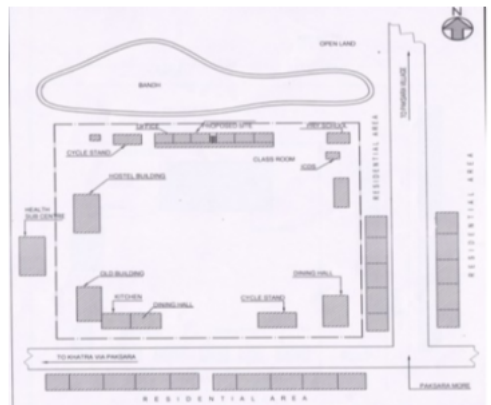

Key MAP View