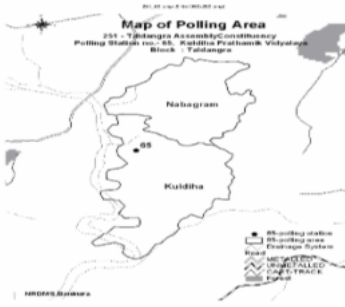

Nazri Naksha