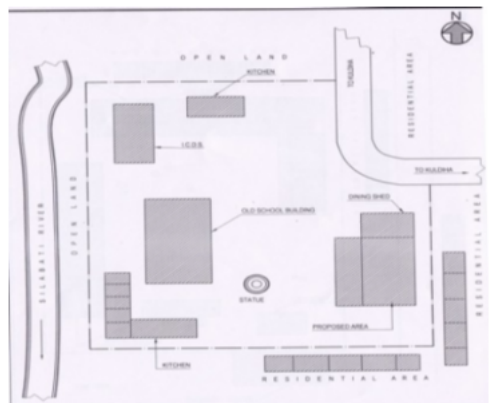

নির্বাচক নিবন্ধন আধিকারিকের স্বাক্ষর

Nazri Naksha

Google Map View

Polling Station Building Front View

Polling Station Front View

Cad View

Key MAP View

1 নাম : আহাদী কিস্কু স্বামীর নাম: দুর্গাপদ কিস্কু বাড়ির নং : n0058 বয়স : 35 লিঙ্গ : মহিলা	RTE1098532 ফটো উপলব্ধ	2 নাম : রতন কিস্কু পিতার নাম: শরৎ কিস্কু বাড়ির নং : n0058 বয়স : 31 লিঙ্গ : পুরুষ	RTE1333863 ফটো উপলব্ধ	3 নাম : দুর্গাপদ কিস্কু পিতার নাম: শরৎ কিস্কু বাড়ির নং : n0058 বয়স : 41 লিঙ্গ : পুরুষ	DHC2234722 ফটো উপলব্ধ
4 নাম : গুরুমনি কিস্কু স্বামীর নাম: শরৎ কিস্কু বাড়ির নং : n0058 বয়স : 71 লিঙ্গ : মহিলা	WB/36/244/069241 ফটো উপলব্ধ	5 নাম : অঞ্জলি কিস্কু স্বামীর নাম: স্বপ্ন কিস্কু বাড়ির নং : n0057 বয়স : 35 লিঙ্গ : মহিলা	RTE1098367 ফটো উপলব্ধ	6 নাম : স্বপ্ন কিস্কু পিতার নাম: বৈষ্ণব কিস্কু বাড়ির নং : n0057 বয়স : 40 লিঙ্গ : পুরুষ	DHC2234698 ফটো উপলব্ধ
7 নাম : বদনী কিস্কু স্বামীর নাম: বৃন্দাবন কিস্কু বাড়ির নং : n0057 বয়স : 45 লিঙ্গ : মহিলা	DHC1920511 ফটো উপলব্ধ	8 নাম : বৃন্দাবন কিস্কু পিতার নাম: বৈষ্ণব কিস্কু বাড়ির নং : n0057 বয়স : 48 লিঙ্গ : পুরুষ	WB/36/244/069781 ফটো উপলব্ধ	9 নাম : কল্পনা কিস্কু স্বামীর নাম: বিশ্বনাথ কিস্কু বাড়ির নং : n0057 বয়স : 34 লিঙ্গ : মহিলা	RTE1333855 ফটো উপলব্ধ
10 নাম : বিশ্বনাথ কিস্কু পিতার নাম: বৈষ্ণব কিস্কু বাড়ির নং : n0057 বয়স : 52 লিঙ্গ : পুরুষ	WB/36/244/069458 ফটো উপলব্ধ	11 নাম : লক্ষ্মীমতী কিস্কু স্বামীর নাম: কালিপদ কিস্কু বাড়ির নং : n0057 বয়স : 59 লিঙ্গ : মহিলা	DHC1371541 ফটো উপলব্ধ	12 নাম : কালিপদ কিস্কু পিতার নাম: বৈষ্ণব কিস্কু বাড়ির নং : n0057 বয়স : 65 লিঙ্গ : পুরুষ	DHC1371475 ফটো উপলব্ধ
13 নাম : রাধি কিস্কু পিতার নাম: সবরেশ্বর কিস্কু বাড়ির নং : n0057 বয়স : 83 লিঙ্গ : মহিলা	WB/36/244/069250 ফটো উপলব্ধ	14 নাম : নীলকণ্ঠ কিস্কু মায়ের নাম: ফুলমনি কিস্কু বাড়ির নং : n0056 বয়স : 31 লিঙ্গ : পুরুষ	RTE1333830 ফটো উপলব্ধ	15 নাম : প্রদীপ কিস্কু মায়ের নাম: ফুলমনি কিস্কু বাড়ির নং : n0056 বয়স : 34 লিঙ্গ : পুরুষ	RTE1333848 ফটো উপলব্ধ
16 নাম : ফুলমনি কিস্কু স্বামীর নাম: কাটিকি কিস্কু বাড়ির নং : n0056 বয়স : 61 লিঙ্গ : মহিলা	WB/36/244/069245 ফটো উপলব্ধ	17 নাম : রূপালী কিস্কু স্বামীর নাম: উত্তম কিস্কু বাড়ির নং : n0055 বয়স : 35 লিঙ্গ : মহিলা	RTE1098359 ফটো উপলব্ধ	18 নাম : উত্তম কিস্কু পিতার নাম: বৈদ্যনাথ কিস্কু বাড়ির নং : n0055 বয়স : 39 লিঙ্গ : পুরুষ	DHC2522209 ফটো উপলব্ধ
19 নাম : সুশান্ত কিস্কু পিতার নাম: মহাদেব কিস্কু বাড়ির নং : n0055 বয়স : 31 লিঙ্গ : পুরুষ	RTE1333822 ফটো উপলব্ধ	20 নাম : আরতি কিস্কু স্বামীর নাম: মহাদেব কিস্কু বাড়ির নং : n0055 বয়স : 63 লিঙ্গ : মহিলা	WB/36/244/069300 ফটো উপলব্ধ	21 নাম : ললিতা কিস্কু স্বামীর নাম: গৌতম কিস্কু বাড়ির নং : n0055 বয়স : 47 লিঙ্গ : মহিলা	DHC1920495 ফটো উপলব্ধ
22 নাম : গৌতম কিস্কু পিতার নাম: বৈদ্যনাথ কিস্কু বাড়ির নং : n0055 বয়স : 52 লিঙ্গ : পুরুষ	WB/36/244/069208 ফটো উপলব্ধ	23 নাম : অনিল কিস্কু পিতার নাম: বৈদ্যনাথ কিস্কু বাড়ির নং : n0055 বয়স : 65 লিঙ্গ : পুরুষ	WB/36/244/069400 ফটো উপলব্ধ	24 নাম : কিস্টমনি কিস্কু স্বামীর নাম: সনাতন কিস্কু বাড়ির নং : n0055 বয়স : 88 লিঙ্গ : মহিলা	WB/36/244/069333 ফটো উপলব্ধ
25 নাম : বিকাশ কিস্কু মায়ের নাম: পার্বতী কিস্কু বাড়ির নং : n0054 বয়স : 34 লিঙ্গ : পুরুষ	RTE1333814 ফটো উপলব্ধ	26 নাম : পার্বতী কিস্কু স্বামীর নাম: সহদেব কিস্কু বাড়ির নং : n0054 বয়স : 70 লিঙ্গ : মহিলা	WB/36/244/069242 ফটো উপলব্ধ	27 নাম : রামেশ্বর কিস্কু পিতার নাম: সনাতন কিস্কু বাড়ির নং : n0053 বয়স : 33 লিঙ্গ : পুরুষ	RTE1333806 ফটো উপলব্ধ
28 নাম : আরতি কিস্কু স্বামীর নাম: জগা কিস্কু বাড়ির নং : n0053 বয়স : 36 লিঙ্গ : মহিলা	RTE1098615 ফটো উপলব্ধ	29 নাম : জগা কিস্কু পিতার নাম: সনাতন কিস্কু বাড়ির নং : n0053 বয়স : 41 লিঙ্গ : পুরুষ	DHC2234714 ফটো উপলব্ধ	30 নাম : অঞ্জলী কিস্কু স্বামীর নাম: জেই কিস্কু বাড়ির নং : n0053 বয়স : 36 লিঙ্গ : মহিলা	RTE1098334 ফটো উপলব্ধ