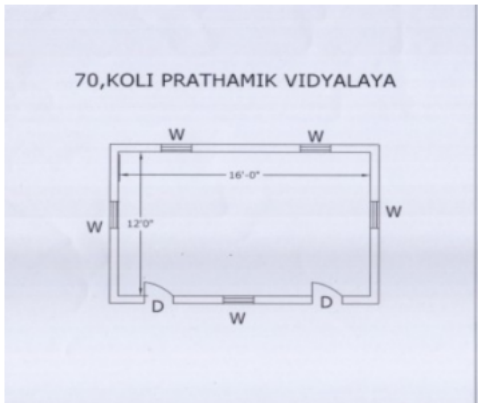

নির্বাচক নিবন্ধন আধিকারিকের স্বাক্ষর

Nazri Naksha

Google Map View

Polling Station Building Front View

Polling Station Front View

Cad View

Key MAP View

1 নাম : গুরুপদ বারিক পিতার নাম: সুরেন্দ্র বারিক বাড়ির নং : n0035 বয়স : 56 লিঙ্গ : পুরুষ ফটো উপলব্ধ	WB/36/244/222429	2 নাম : হেলারানী বারিক স্বামীর নাম: গুরুপদ বারিক বাড়ির নং : n0035 বয়স : 51 লিঙ্গ : মহিলা ফটো উপলব্ধ	WB/36/244/222341	3 নাম : মমতা বারিক স্বামীর নাম: তরুণ বারিক বাড়ির নং : n0037 বয়স : 48 লিঙ্গ : মহিলা ফটো উপলব্ধ	DHC2698462
4 নাম : বুদ্ধদেব বারিক পিতার নাম: গুরুপদ বারিক বাড়ির নং : n0035 বয়স : 34 লিঙ্গ : পুরুষ ফটো উপলব্ধ	RTE1194208	5 নাম : রবীন্দ্রনাথ বারিক পিতার নাম: গুরুপদ বারিক বাড়ির নং : n0035 বয়স : 34 লিঙ্গ : পুরুষ ফটো উপলব্ধ	RTE1194216	6 নাম : মনিষা বারিক স্বামীর নাম: রবীন্দ্রনাথ বারিক বাড়ির নং : n0035 বয়স : 28 লিঙ্গ : মহিলা ফটো উপলব্ধ	RTE1626613
7 নাম : শিল্পা বারিক(হাজরা) স্বামীর নাম: দেবনাথ হাজরা বাড়ির নং : n0015 বয়স : 29 লিঙ্গ : মহিলা ফটো উপলব্ধ	RTE1626605	8 নাম : বীনা মাজি স্বামীর নাম: নারান মাজি বাড়ির নং : n0017 বয়স : 32 লিঙ্গ : মহিলা ফটো উপলব্ধ	RTE1440650	9 নাম : ভৈরব চৌধুরী পিতার নাম: সাগর চৌধুরী বাড়ির নং : n0095 বয়স : 36 লিঙ্গ : পুরুষ ফটো উপলব্ধ	RTE1047232
10 নাম : সুজিত দেড়্যা পিতার নাম: সুভাষ দেড়্যা বাড়ির নং : n0010 বয়স : 41 লিঙ্গ : পুরুষ ফটো উপলব্ধ	DHC2626570	11 নাম : তারা দেড়্যা স্বামীর নাম: সুজিত দেড়্যা বাড়ির নং : n0010 বয়স : 34 লিঙ্গ : মহিলা ফটো উপলব্ধ	RTE1100502	12 নাম : পিন্টু দেড়্যা পিতার নাম: দুঃখভঞ্জন দেড়্যা বাড়ির নং : n0186 বয়স : 27 লিঙ্গ : পুরুষ ফটো উপলব্ধ	RTE1703669
13 নাম : বাপন দেড়্যা পিতার নাম: সেবাদাস দেড়্যা বাড়ির নং : n0182 বয়স : 27 লিঙ্গ : পুরুষ ফটো উপলব্ধ	RTE1703651	14 নাম : বাসন্তী ঘোষাল স্বামীর নাম: গৌরঙ্গ ঘোষাল বাড়ির নং : n0116 বয়স : 60 লিঙ্গ : মহিলা ফটো উপলব্ধ	RTE1922467	15 নাম : পবিত্র ঘোষাল পিতার নাম: গৌরঙ্গ ঘোষাল বাড়ির নং : n0116 বয়স : 34 লিঙ্গ : পুরুষ ফটো উপলব্ধ	RTE1100783
16 নাম : রাজীব ঘোষ পিতার নাম: মিলন ঘোষ বাড়ির নং : n0154 বয়স : 41 লিঙ্গ : পুরুষ ফটো উপলব্ধ	DHC2626554	17 নাম : দোলন ঘোষ স্বামীর নাম: দামোদর ঘোষ বাড়ির নং : n0154 বয়স : 35 লিঙ্গ : মহিলা ফটো উপলব্ধ	RTE1047208	18 নাম : সীমা ঘোষ পিতার নাম: অজিত ঘোষ বাড়ির নং : n0168 বয়স : 29 লিঙ্গ : মহিলা ফটো উপলব্ধ	RTE1686294
19 নাম : পিন্টু ঘোষ পিতার নাম: সুনীল ঘোষ বাড়ির নং : এন0181 বয়স : 27 লিঙ্গ : পুরুষ ফটো উপলব্ধ	RTE1703701	20 নাম : নমিতা গোস্বামী (মহাদানী) স্বামীর নাম: শ্রীমন্ত মহাদানী বাড়ির নং : n0161 বয়স : 38 লিঙ্গ : মহিলা ফটো উপলব্ধ	HWW2443133	21 নাম : ধীরেন্দ্রনাথ হাজরা পিতার নাম: সাগর হাজরা বাড়ির নং : n0015 বয়স : 60 লিঙ্গ : পুরুষ ফটো উপলব্ধ	DHC2316990
22 নাম : যমুনা হাজরা স্বামীর নাম: ধীরেন্দ্রনাথ হাজরা বাড়ির নং : n0015 বয়স : 53 লিঙ্গ : মহিলা ফটো উপলব্ধ	RTE1930122	23 নাম : বীরেন হাজরা পিতার নাম: সাগর হাজরা বাড়ির নং : n0015 বয়স : 52 লিঙ্গ : পুরুষ ফটো উপলব্ধ	RTE1941558	24 নাম : সুমিত্রা হাজরা স্বামীর নাম: বীরেন হাজরা বাড়ির নং : n0015 বয়স : 46 লিঙ্গ : মহিলা ফটো উপলব্ধ	DHC2001592
25 নাম : দেবদাস হাজরা পিতার নাম: ধীরেন হাজরা বাড়ির নং : n0015 বয়স : 33 লিঙ্গ : পুরুষ ফটো উপলব্ধ	RTE1194224	# 26 নাম : পাপিয়া খাঁ স্বামীর নাম: কালিপদ খাঁ বাড়ির নং : n0022 বয়স : 36 লিঙ্গ : মহিলা ফটো উপলব্ধ	RTE1047224	27 নাম : পাপিয়া হাজরা খাঁ স্বামীর নাম: হরপ্রসাদ খাঁ বাড়ির নং : n0015 বয়স : 31 লিঙ্গ : মহিলা ফটো উপলব্ধ	RTE1440668
28 নাম : মন্দাকিনী কৈবর্ত খাঁ স্বামীর নাম: পুষ্পেন্দু খাঁ বাড়ির নং : n0013 বয়স : 27 লিঙ্গ : মহিলা ফটো উপলব্ধ	RTE1703727	29 নাম : তারাপদ খাঁ পিতার নাম: সুরেন্দ্র খাঁ বাড়ির নং : n0020 বয়স : 74 লিঙ্গ : পুরুষ ফটো উপলব্ধ	DHC1600485	30 নাম : মধুসূদন খাঁ পিতার নাম: সুবল খাঁ বাড়ির নং : n0162 বয়স : 61 লিঙ্গ : পুরুষ ফটো উপলব্ধ	RTE1440882