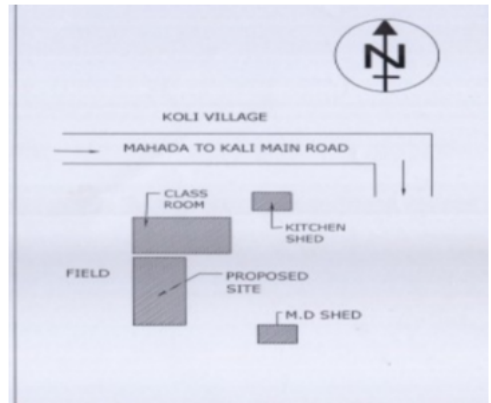

নির্বাচক নিবন্ধন আধিকারিকের স্বাক্ষর

Nazri Naksha

Google Map View

Polling Station Building Front View

Polling Station Front View

Cad View

Key MAP View

1 নাম : গুরুপদ বারিক পিতার নাম: সুরেন্দ্র বারিক বাড়ির নং : n0035 বয়স : 56 লিঙ্গ : পুরুষ ফটো উপলব্ধ	WB/36/244/222429	2 নাম : হেলারানী বারিক স্বামীর নাম: গুরুপদ বারিক বাড়ির নং : n0035 বয়স : 51 লিঙ্গ : মহিলা ফটো উপলব্ধ	WB/36/244/222341	3 নাম : মমতা বারিক স্বামীর নাম: তরুণ বারিক বাড়ির নং : n0037 বয়স : 48 লিঙ্গ : মহিলা ফটো উপলব্ধ	DHC2698462
4 নাম : বুদ্ধদেব বারিক পিতার নাম: গুরুপদ বারিক বাড়ির নং : n0035 বয়স : 34 লিঙ্গ : পুরুষ ফটো উপলব্ধ	RTE1194208	5 নাম : রবীন্দ্রনাথ বারিক পিতার নাম: গুরুপদ বারিক বাড়ির নং : n0035 বয়স : 34 লিঙ্গ : পুরুষ ফটো উপলব্ধ	RTE1194216	6 নাম : মনিষা বারিক স্বামীর নাম: রবীন্দ্রনাথ বারিক বাড়ির নং : n0035 বয়স : 28 লিঙ্গ : মহিলা ফটো উপলব্ধ	RTE1626613
7 নাম : শিল্পা বারিক(হাজরা) স্বামীর নাম: দেবনাথ হাজরা বাড়ির নং : n0015 বয়স : 29 লিঙ্গ : মহিলা ফটো উপলব্ধ	RTE1626605	8 নাম : বীনা মাজি স্বামীর নাম: নারান মাজি বাড়ির নং : n0017 বয়স : 32 লিঙ্গ : মহিলা ফটো উপলব্ধ	RTE1440650	9 নাম : ভৈরব চৌধুরী পিতার নাম: সাগর চৌধুরী বাড়ির নং : n0095 বয়স : 36 লিঙ্গ : পুরুষ ফটো উপলব্ধ	RTE1047232
10 নাম : সুজিত দেড়্যা পিতার নাম: সুভাষ দেড়্যা বাড়ির নং : n0010 বয়স : 41 লিঙ্গ : পুরুষ ফটো উপলব্ধ	DHC2626570	11 নাম : তারা দেড়্যা স্বামীর নাম: সুজিত দেড়্যা বাড়ির নং : n0010 বয়স : 34 লিঙ্গ : মহিলা ফটো উপলব্ধ	RTE1100502	12 নাম : পিন্টু দেড়্যা পিতার নাম: দুঃখভঞ্জন দেড়্যা বাড়ির নং : n0186 বয়স : 27 লিঙ্গ : পুরুষ ফটো উপলব্ধ	RTE1703669
13 নাম : বাপন দেড়্যা পিতার নাম: সেবাদাস দেড়্যা বাড়ির নং : n0182 বয়স : 27 লিঙ্গ : পুরুষ ফটো উপলব্ধ	RTE1703651	14 নাম : বাসন্তী ঘোষাল স্বামীর নাম: গৌরঙ্গ ঘোষাল বাড়ির নং : n0116 বয়স : 60 লিঙ্গ : মহিলা ফটো উপলব্ধ	RTE1922467	15 নাম : পবিত্র ঘোষাল পিতার নাম: গৌরঙ্গ ঘোষাল বাড়ির নং : n0116 বয়স : 34 লিঙ্গ : পুরুষ ফটো উপলব্ধ	RTE1100783
16 নাম : রাজীব ঘোষ পিতার নাম: মিলন ঘোষ বাড়ির নং : n0154 বয়স : 41 লিঙ্গ : পুরুষ ফটো উপলব্ধ	DHC2626554	17 নাম : দোলন ঘোষ স্বামীর নাম: দামোদর ঘোষ বাড়ির নং : n0154 বয়স : 35 লিঙ্গ : মহিলা ফটো উপলব্ধ	RTE1047208	18 নাম : সীমা ঘোষ পিতার নাম: অজিত ঘোষ বাড়ির নং : n0168 বয়স : 29 লিঙ্গ : মহিলা ফটো উপলব্ধ	RTE1686294
19 নাম : পিন্টু ঘোষ পিতার নাম: সুনীল ঘোষ বাড়ির নং : এন0181 বয়স : 27 লিঙ্গ : পুরুষ ফটো উপলব্ধ	RTE1703701	20 নাম : নমিতা গোস্বামী (মহাদানী) স্বামীর নাম: শ্রীমন্ত মহাদানী বাড়ির নং : n0161 বয়স : 38 লিঙ্গ : মহিলা ফটো উপলব্ধ	HWW2443133	21 নাম : ধীরেন্দ্রনাথ হাজরা পিতার নাম: সাগর হাজরা বাড়ির নং : n0015 বয়স : 60 লিঙ্গ : পুরুষ ফটো উপলব্ধ	DHC2316990
22 নাম : যমুনা হাজরা স্বামীর নাম: ধীরেন্দ্রনাথ হাজরা বাড়ির নং : n0015 বয়স : 53 লিঙ্গ : মহিলা ফটো উপলব্ধ	RTE1930122	23 নাম : বীরেন হাজরা পিতার নাম: সাগর হাজরা বাড়ির নং : n0015 বয়স : 52 লিঙ্গ : পুরুষ ফটো উপলব্ধ	RTE1941558	24 নাম : সুমিত্রা হাজরা স্বামীর নাম: বীরেন হাজরা বাড়ির নং : n0015 বয়স : 46 লিঙ্গ : মহিলা ফটো উপলব্ধ	DHC2001592
25 নাম : দেবদাস হাজরা পিতার নাম: ধীরেন হাজরা বাড়ির নং : n0015 বয়স : 33 লিঙ্গ : পুরুষ ফটো উপলব্ধ	RTE1194224	# 26 নাম : পাপিয়া খাঁ স্বামীর নাম: কালিপদ খাঁ বাড়ির নং : n0022 বয়স : 36 লিঙ্গ : মহিলা ফটো উপলব্ধ	RTE1047224	27 নাম : পাপিয়া হাজরা খাঁ স্বামীর নাম: হরপ্রসাদ খাঁ বাড়ির নং : n0015 বয়স : 31 লিঙ্গ : মহিলা ফটো উপলব্ধ	RTE1440668
28 নাম : মন্দাকিনী কৈবর্ত খাঁ স্বামীর নাম: পুষ্পেন্দু খাঁ বাড়ির নং : n0013 বয়স : 27 লিঙ্গ : মহিলা ফটো উপলব্ধ	RTE1703727	29 নাম : তারাপদ খাঁ পিতার নাম: সুরেন্দ্র খাঁ বাড়ির নং : n0020 বয়স : 74 লিঙ্গ : পুরুষ ফটো উপলব্ধ	DHC1600485	30 নাম : মধুসূদন খাঁ পিতার নাম: সুবল খাঁ বাড়ির নং : n0162 বয়স : 61 লিঙ্গ : পুরুষ ফটো উপলব্ধ	RTE1440882