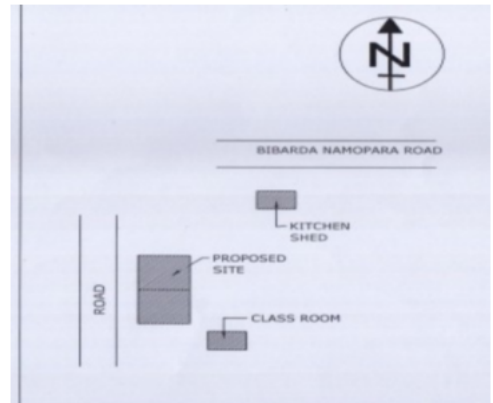

নির্বাচক নিবন্ধন আধিকারিকের স্বাক্ষর

Nazri Naksha

Google Map View

Polling Station Building Front View

Polling Station Front View

Cad View

Key MAP View

1 নাম : অজিত কুমার মাজি পিতার নাম: গুইরাম মাজি বাড়ির নং : n0056 বয়স : 79 লিঙ্গ : পুরুষ	RTE1941327 ফটো উপলব্ধ	2 নাম : মল্লিকা মাজি স্বামীর নাম: শিবদাস মাজি বাড়ির নং : n0056 বয়স : 34 লিঙ্গ : মহিলা	RTE1194356 ফটো উপলব্ধ	3 নাম : চাঁপা মাজি স্বামীর নাম: অজিত মাজি বাড়ির নং : n0056 বয়স : 72 লিঙ্গ : মহিলা	WB/36/244/021360 ফটো উপলব্ধ
4 নাম : শিবদাস মাজি পিতার নাম: অজিত কুমার মাজি বাড়ির নং : n0056 বয়স : 43 লিঙ্গ : পুরুষ	DHC1599984 ফটো উপলব্ধ	5 নাম : মামনি কীর্তন্যা ঘোষ স্বামীর নাম: পতিত পাবন ঘোষ বাড়ির নং : n0274 বয়স : 33 লিঙ্গ : মহিলা	RTE1202654 ফটো উপলব্ধ	6 নাম : উর্মিলা কোটাল স্বামীর নাম: মদন কোটাল বাড়ির নং : n0112 বয়স : 81 লিঙ্গ : মহিলা	WB/36/244/021262 ফটো উপলব্ধ
7 নাম : পল্লবী খাঁ পিতার নাম: মঙ্গল খাঁ বাড়ির নং : এন0150 বয়স : 23 লিঙ্গ : মহিলা	RTE2162469 ফটো উপলব্ধ	8 নাম : নিরঞ্জন কোটাল পিতার নাম: মহাদেব কোটাল বাড়ির নং : n0113 বয়স : 49 লিঙ্গ : পুরুষ	WB/36/244/021639 ফটো উপলব্ধ	9 নাম : পূর্ণিমা কোটাল স্বামীর নাম: গুরুপদ কোটাল বাড়ির নং : n0113 বয়স : 38 লিঙ্গ : মহিলা	DHC2683886 ফটো উপলব্ধ
10 নাম : গুরুপদ কোটাল পিতার নাম: মহাদেব কোটাল বাড়ির নং : n0113 বয়স : 55 লিঙ্গ : পুরুষ	WB/36/244/021595 ফটো উপলব্ধ	11 নাম : উর্মিলা কোটাল স্বামীর নাম: মহাদেব কোটাল বাড়ির নং : n0113 বয়স : 79 লিঙ্গ : মহিলা	WB/36/244/021199 ফটো উপলব্ধ	12 নাম : নমিতা কোটাল স্বামীর নাম: রামপদ কোটাল বাড়ির নং : n0112 বয়স : 33 লিঙ্গ : মহিলা	RTE1440916 ফটো উপলব্ধ
13 নাম : রামপদ কোটাল পিতার নাম: মদন কোটাল বাড়ির নং : n0112 বয়স : 50 লিঙ্গ : পুরুষ	DHC0105346 ফটো উপলব্ধ	14 নাম : উষা কোটাল পিতার নাম: মদন কোটাল বাড়ির নং : n0112 বয়স : 52 লিঙ্গ : মহিলা	WB/36/244/021261 ফটো উপলব্ধ	15 নাম : লক্ষী কোটাল মায়ের নাম: উর্মিলা কোটাল বাড়ির নং : n0113 বয়স : 54 লিঙ্গ : মহিলা	RTE1601681 ফটো উপলব্ধ
16 নাম : কৃষ্ণপদ কোটাল পিতার নাম: মহাদেব কোটাল বাড়ির নং : n0113 বয়স : 40 লিঙ্গ : পুরুষ	DHC2216372 ফটো উপলব্ধ	17 নাম : অপর্ণা মন্ডল (কোটাল) স্বামীর নাম: নিরঞ্জন কোটাল বাড়ির নং : n0113 বয়স : 37 লিঙ্গ : মহিলা	RTE1194364 ফটো উপলব্ধ	18 নাম : ময়না কোটাল(পাল) স্বামীর নাম: সুমন পাল বাড়ির নং : n0253 বয়স : 33 লিঙ্গ : মহিলা	RTE1250034 ফটো উপলব্ধ
19 নাম : শিল্পী পান (কোলে) স্বামীর নাম: স্বপন কোলে বাড়ির নং : n0198 বয়স : 45 লিঙ্গ : মহিলা	RTE1335439 ফটো উপলব্ধ	20 নাম : স্বপন কোলে পিতার নাম: কমলাকান্ত কোলে বাড়ির নং : n0198 বয়স : 48 লিঙ্গ : পুরুষ	DHC2216414 ফটো উপলব্ধ	21 নাম : পিকু মন্ডল (কোলে) স্বামীর নাম: তপন কোলে বাড়ির নং : n0198 বয়স : 31 লিঙ্গ : মহিলা	RTE1335421 ফটো উপলব্ধ
22 নাম : তপন কোলে পিতার নাম: কমলাকান্ত কোলে বাড়ির নং : n0198 বয়স : 48 লিঙ্গ : পুরুষ	WB/36/244/021053 ফটো উপলব্ধ	23 নাম : ভানু কোলে স্বামীর নাম: শ্যামসুন্দর কোলে বাড়ির নং : n0198 বয়স : 48 লিঙ্গ : মহিলা	DHC2516615 ফটো উপলব্ধ	24 নাম : শ্যামসুন্দর কোলে পিতার নাম: কমলাকান্ত কোলে বাড়ির নং : n0198 বয়স : 53 লিঙ্গ : পুরুষ	WB/36/244/021540 ফটো উপলব্ধ
25 নাম : বেলারানী কোলে স্বামীর নাম: বলরাম কোলে বাড়ির নং : n0198 বয়স : 58 লিঙ্গ : মহিলা	DHC2216406 ফটো উপলব্ধ	26 নাম : বাসন্তী কোলে স্বামীর নাম: ভুবন কোলে বাড়ির নং : n0199 বয়স : 71 লিঙ্গ : মহিলা	DHC1599448 ফটো উপলব্ধ	27 নাম : অশোক কোলে পিতার নাম: ভুবন কোলে বাড়ির নং : n0199 বয়স : 53 লিঙ্গ : পুরুষ	RTE2200418 ফটো উপলব্ধ
28 নাম : ঝুমা কোলে স্বামীর নাম: অশোক কুমার কোলে বাড়ির নং : n0199 বয়স : 38 লিঙ্গ : মহিলা	DHC2516904 ফটো উপলব্ধ	29 নাম : অমিত কোলে পিতার নাম: অশোক কোলে বাড়ির নং : এন0199 বয়স : 20 লিঙ্গ : পুরুষ	RTE2348167 ফটো উপলব্ধ	30 নাম : অজয় কোলে পিতার নাম: গুইরাম কোলে বাড়ির নং : n0200 বয়স : 57 লিঙ্গ : পুরুষ	WB/36/244/021705 ফটো উপলব্ধ