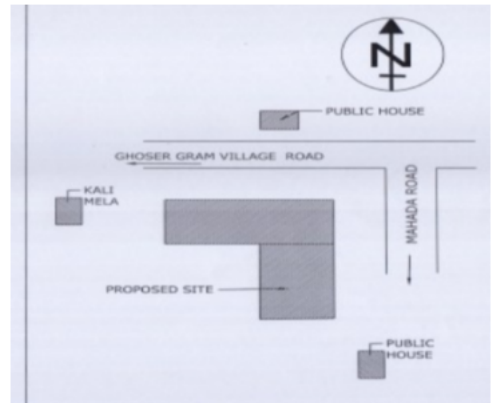

নির্বাচক নিবন্ধন আধিকারিকের স্বাক্ষর

Nazri Naksha

Google Map View

Polling Station Building Front View

Polling Station Front View

Cad View

Key MAP View

বিধানসভা নির্বাচনক্ষেত্রের নং, নাম : 251-তালডাংরা