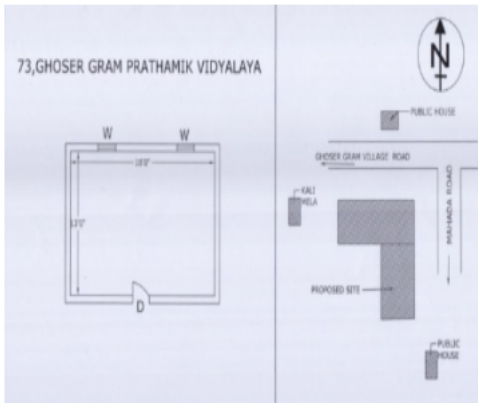

নির্বাচক নিবন্ধন আধিকারিকের স্বাক্ষর

Nazri Naksha

Google Map View

Polling Station Building Front View

Polling Station Front View

Cad View

Key MAP View

বিধানসভা নির্বাচনক্ষেত্রের নং, নাম : 251-তালডাংরা