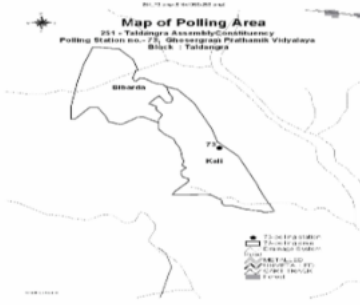

Nazri Naksha